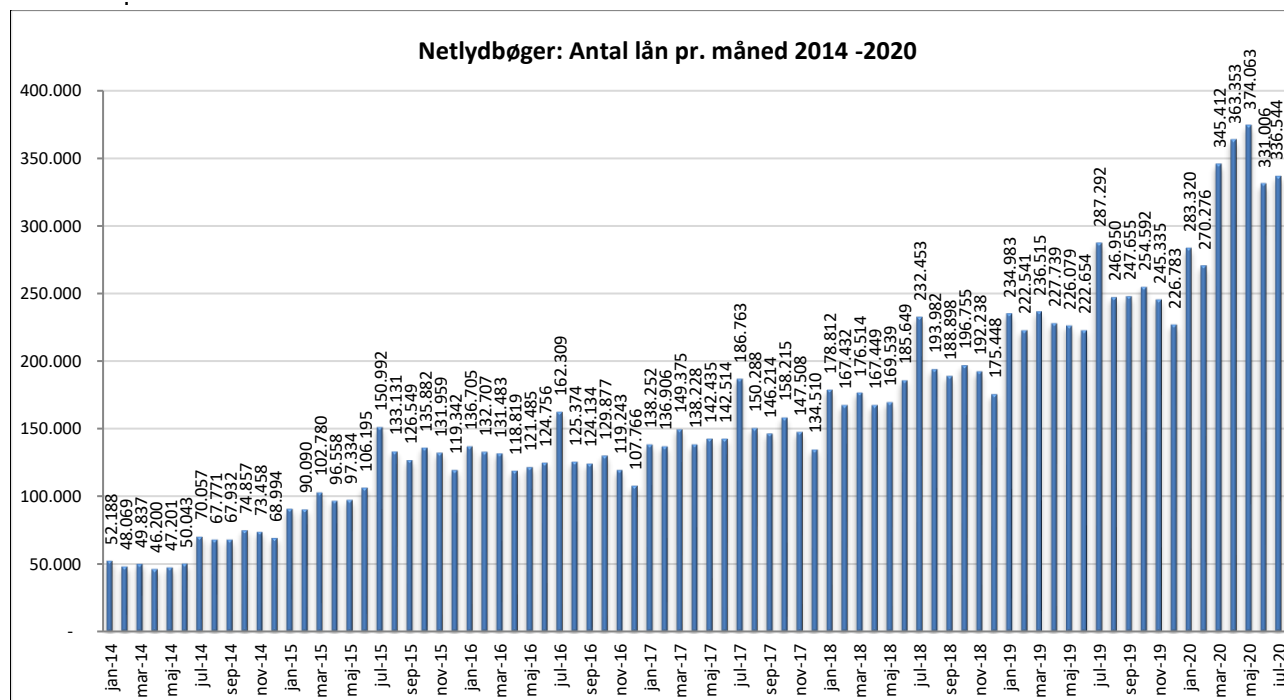

## Statistik for anvendelsen af Netlydbøger, juli 2020

Målingerne af antal lån samt unikke brugere indeholder tal for anvendelsen af apps og websitet.

### Antal lån fordelt på måneder

### Brugere

Unikke brugere fordelt på måneder.