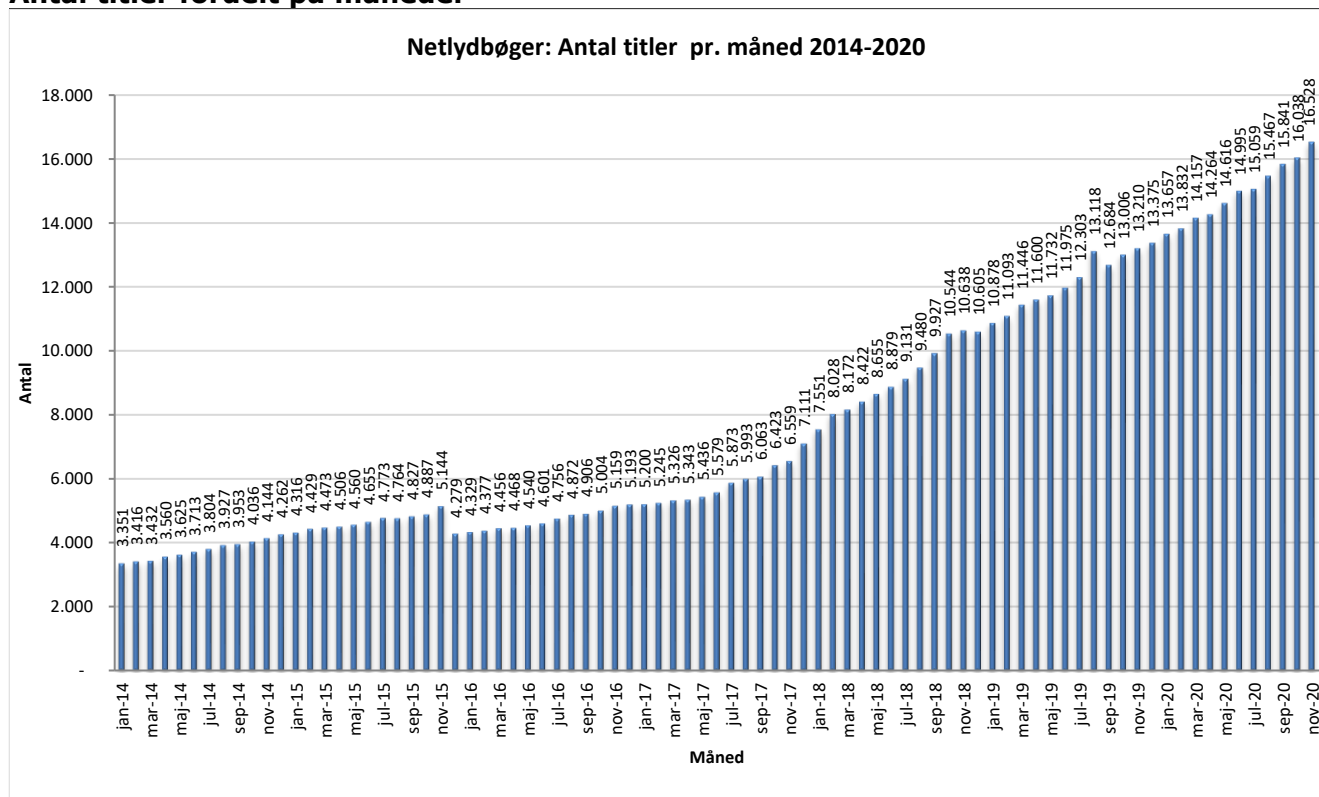

### Antal lån fordelt på måneder

### Brugere

Unikke brugere fordelt på måneder.

## Antal titler fordelt på måneder

**Note:** Antal titler for de enkelte måneder trækkes i starten af den efterfølgende måned. Antal titler for december 2015 er altså trukket pr 05.01.2016, hvilket betyder, at de manglende aftaler for 2016 med flere forlag allerede er afspejlet for i tallet for december. Det antal titler, der reelt var til rådighed i december, var altså højere end angivet i grafen.