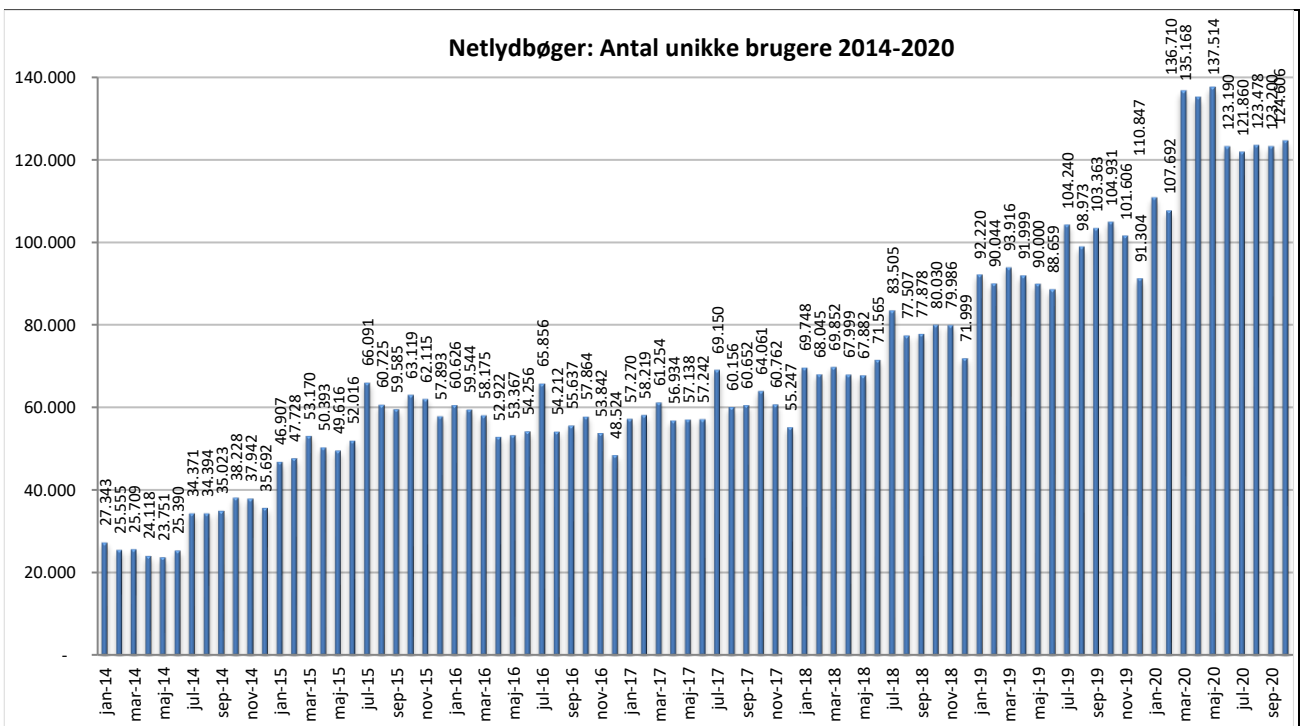

Statistik for anvendelsen af Netlydbøger, oktober 2020

Målingerne af antal lån samt unikke brugere indeholder tal for anvendelsen af apps og websitet.

Antal lån fordelt på måneder

Brugere

Unikke brugere fordelt på måneder.

Antal titler fordelt på måneder

Note: Antal titler for de enkelte måneder trækkes i starten af den efterfølgende måned. Antal titler for december 2015 er altså trukket pr 05.01.2016, hvilket betyder, at de manglende aftaler for 2016 med flere forlag allerede er afspejlet for i tallet for december. Det antal titler, der reelt var til rådighed i december, var altså højere end angivet i grafen.