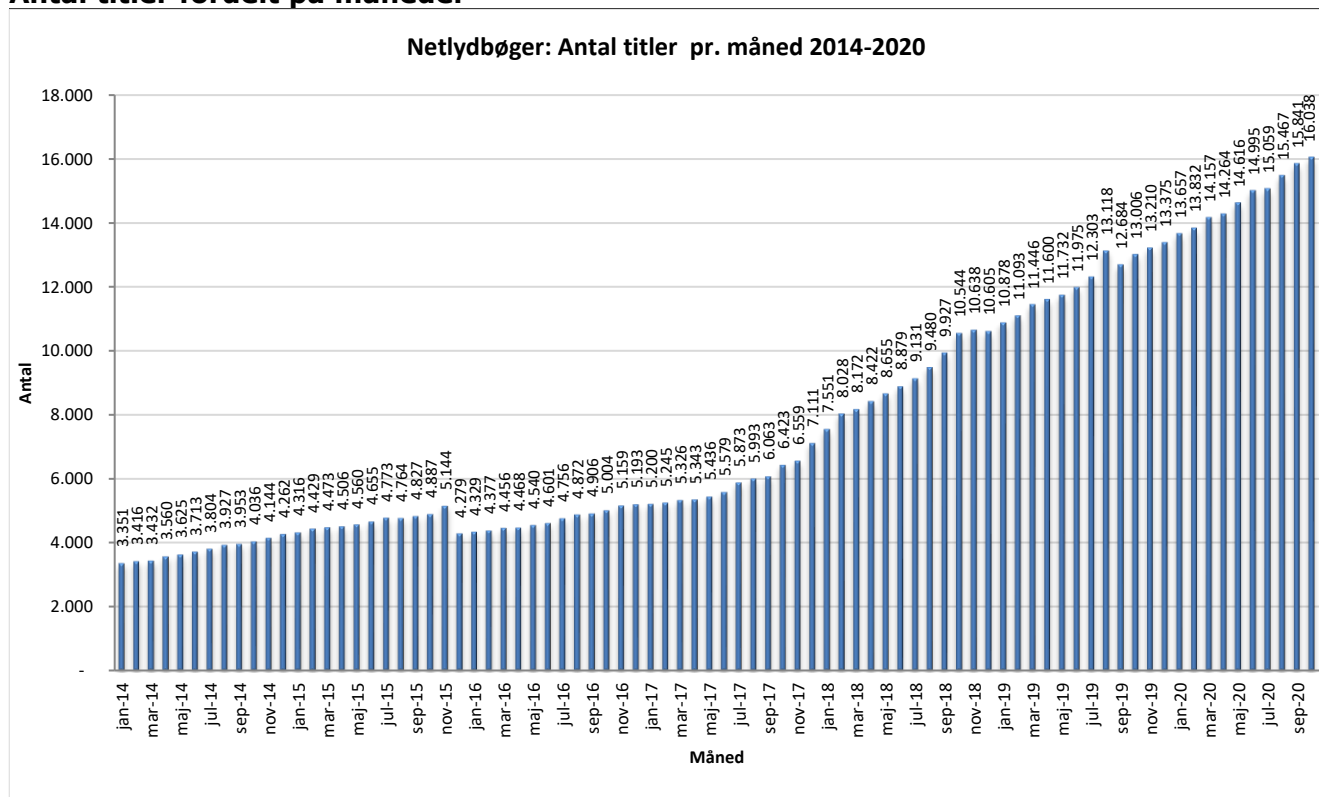

Statistik for anvendelsen af Netlydbøger, oktober 2020

Målingerne af antal lån samt unikke brugere indeholder tal for anvendelsen af apps og websitet.

Antal lån fordelt på måneder

Brugere

Unikke brugere fordelt på måneder.

Antal titler fordelt på måneder

Note: Antal titler for de enkelte måneder trækkes i starten af den efterfølgende måned. Antal titler for december 2015 er altså trukket pr 05.01.2016, hvilket betyder, at de manglende aftaler for 2016 med flere forlag allerede er afspejlet for i tallet for december. Det antal titler, der reelt var til rådighed i december, var altså højere end angivet i grafen.