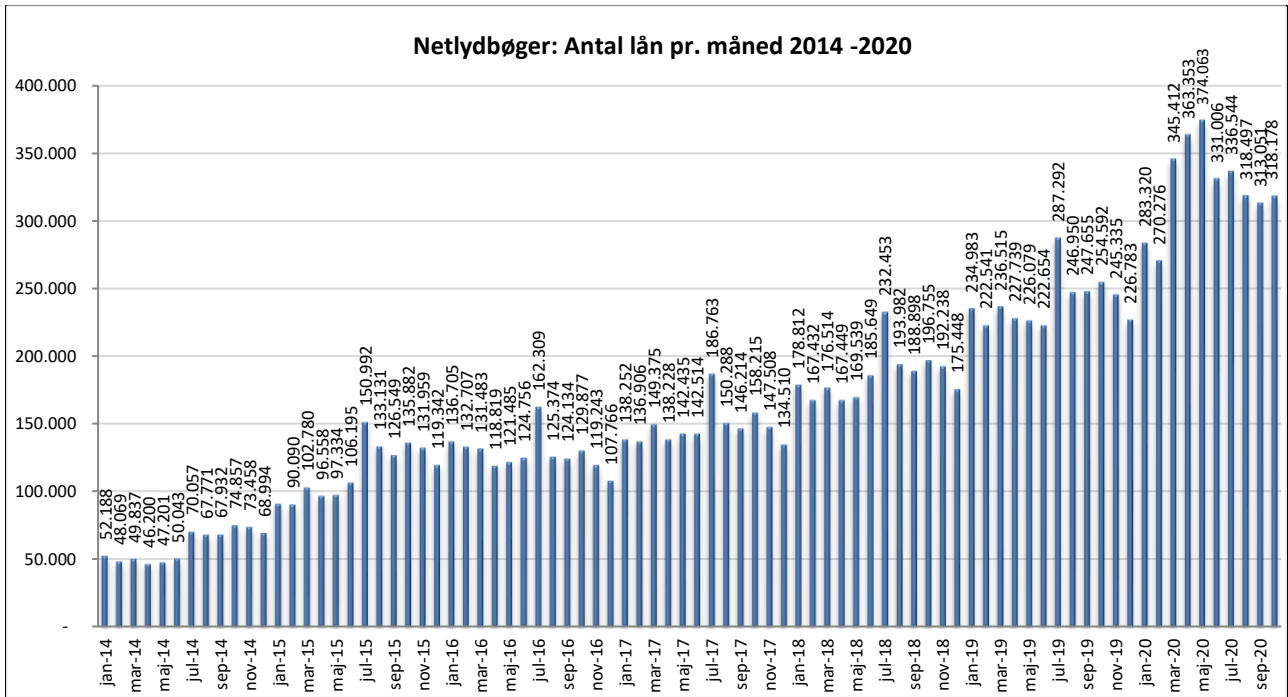

Statistik for anvendelsen af Netlydbøger, oktober 2020

Målingerne af antal lån samt unikke brugere indeholder tal for anvendelsen af apps og websitet.

Antal lån fordelt på måneder

Brugere

Unikke brugere fordelt på måneder.

Antal titler fordelt på måneder

Note: Antal titler for de enkelte måneder trækkes i starten af den efterfølgende måned. Antal titler for december 2015 er altså trukket pr 05.01.2016, hvilket betyder, at de manglende aftaler for 2016 med flere forlag allerede er afspejlet for i tallet for december. Det antal titler, der reelt var til rådighed i december, var altså højere end angivet i grafen.