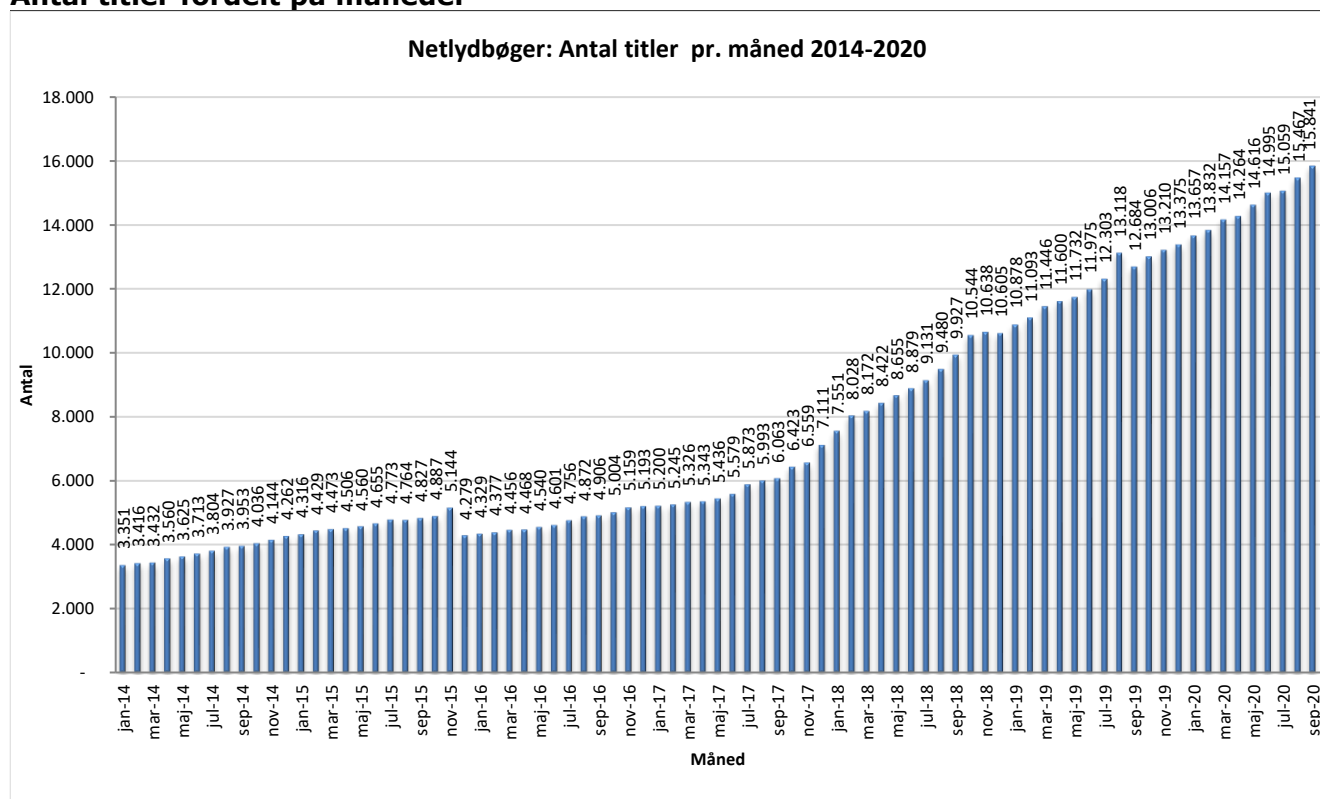

Statistik for anvendelsen af Netlydbøger, september 2020

Målingerne af antal lån samt unikke brugere indeholder tal for anvendelsen af apps og websitet.

Antal lån fordelt på måneder

Brugere

Unikke brugere fordelt på måneder.

Antal titler fordelt på måneder

Note: Antal titler for de enkelte måneder trækkes i starten af den efterfølgende måned. Antal titler for december 2015 er altså trukket pr 05.01.2016, hvilket betyder, at de manglende aftaler for 2016 med flere forlag allerede er afspejlet for i tallet for december. Det antal titler, der reelt var til rådighed i december, var altså højere end angivet i grafen.