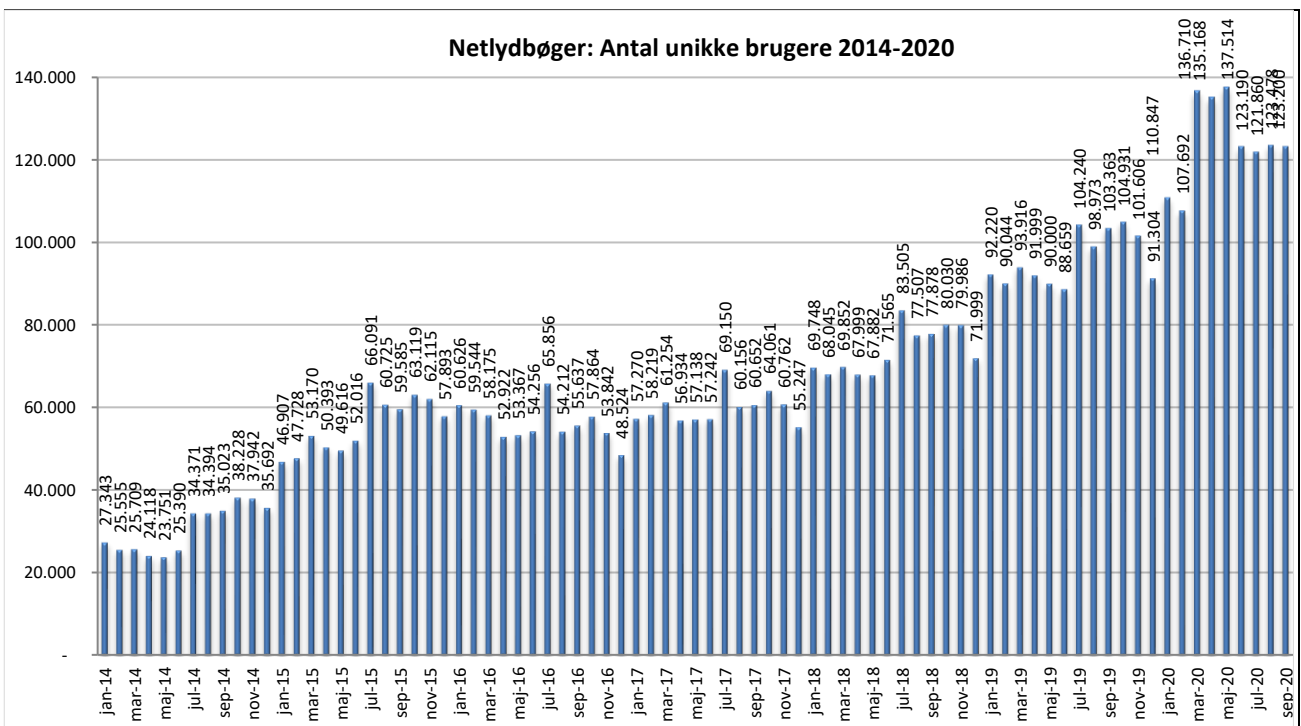

Statistik for anvendelsen af Netlydbøger, september 2020

Målingerne af antal lån samt unikke brugere indeholder tal for anvendelsen af apps og websitet.

Antal lån fordelt på måneder

Brugere

Unikke brugere fordelt på måneder.

Antal titler fordelt på måneder

Note: Antal titler for de enkelte måneder trækkes i starten af den efterfølgende måned. Antal titler for december 2015 er altså trukket pr 05.01.2016, hvilket betyder, at de manglende aftaler for 2016 med flere forlag allerede er afspejlet for i tallet for december. Det antal titler, der reelt var til rådighed i december, var altså højere end angivet i grafen.