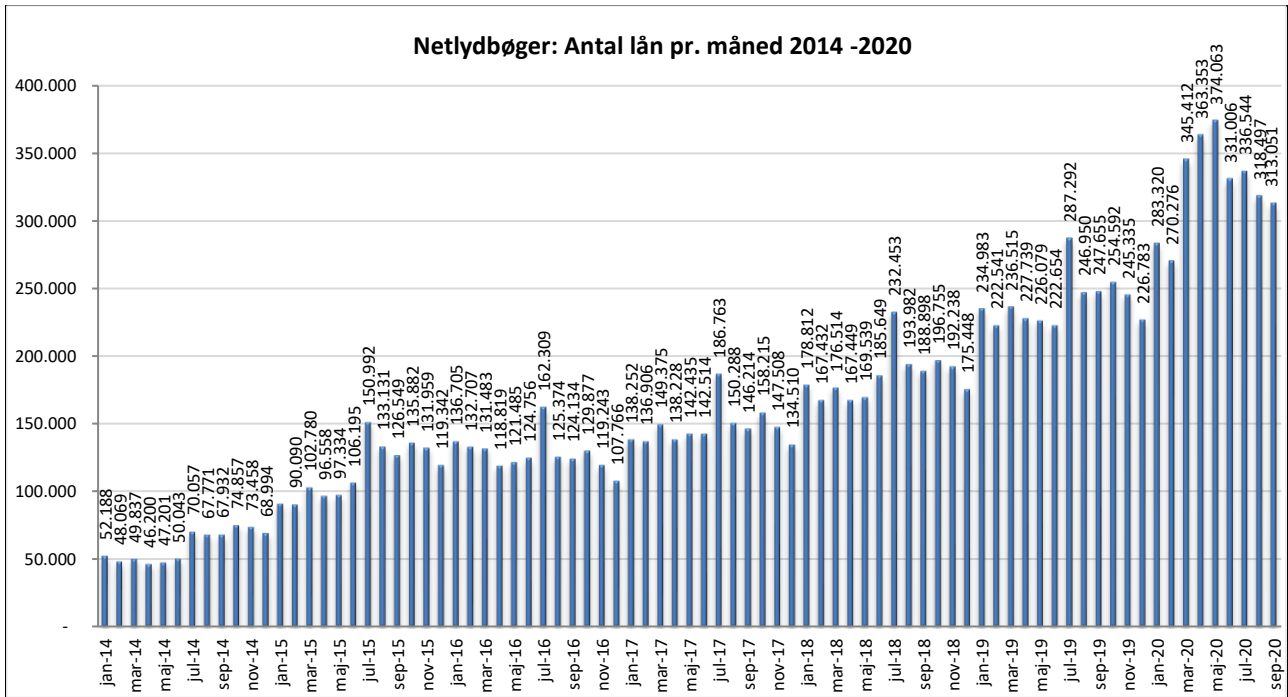

Statistik for anvendelsen af Netlydbøger, september 2020

Målingerne af antal lån samt unikke brugere indeholder tal for anvendelsen af apps og websitet.

Antal lån fordelt på måneder

Brugere

Unikke brugere fordelt på måneder.

Antal titler fordelt på måneder

Note: Antal titler for de enkelte måneder trækkes i starten af den efterfølgende måned. Antal titler for december 2015 er altså trukket pr 05.01.2016, hvilket betyder, at de manglende aftaler for 2016 med flere forlag allerede er afspejlet for i tallet for december. Det antal titler, der reelt var til rådighed i december, var altså højere end angivet i grafen.