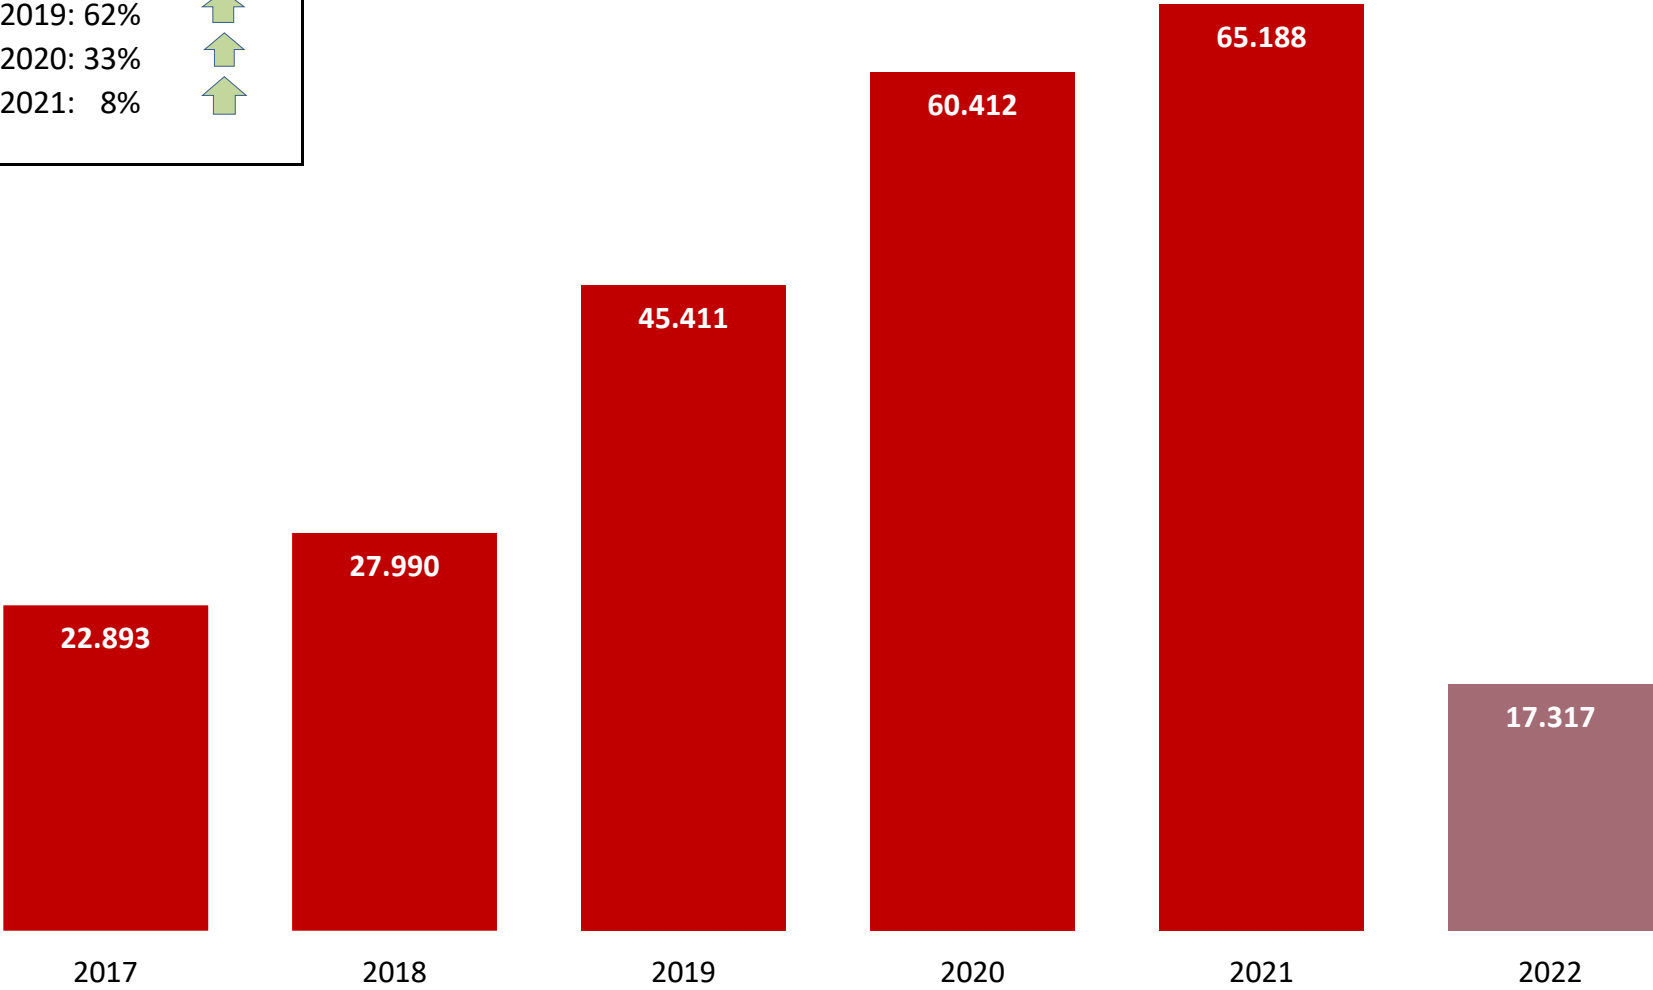

Udlån pr. år på eReolen Global

Unikke brugere pr. år eReolen Global

Ændring i % ifht LY:

2018: 22%	↑
2019: 62%	↑
2020: 33%	↑
2021: 8%	↑

Titler - eReolen Global

Reservationer pr. md. - eReolen Global

eReolen Global: Andel af udlån og titler fordelt på kategori