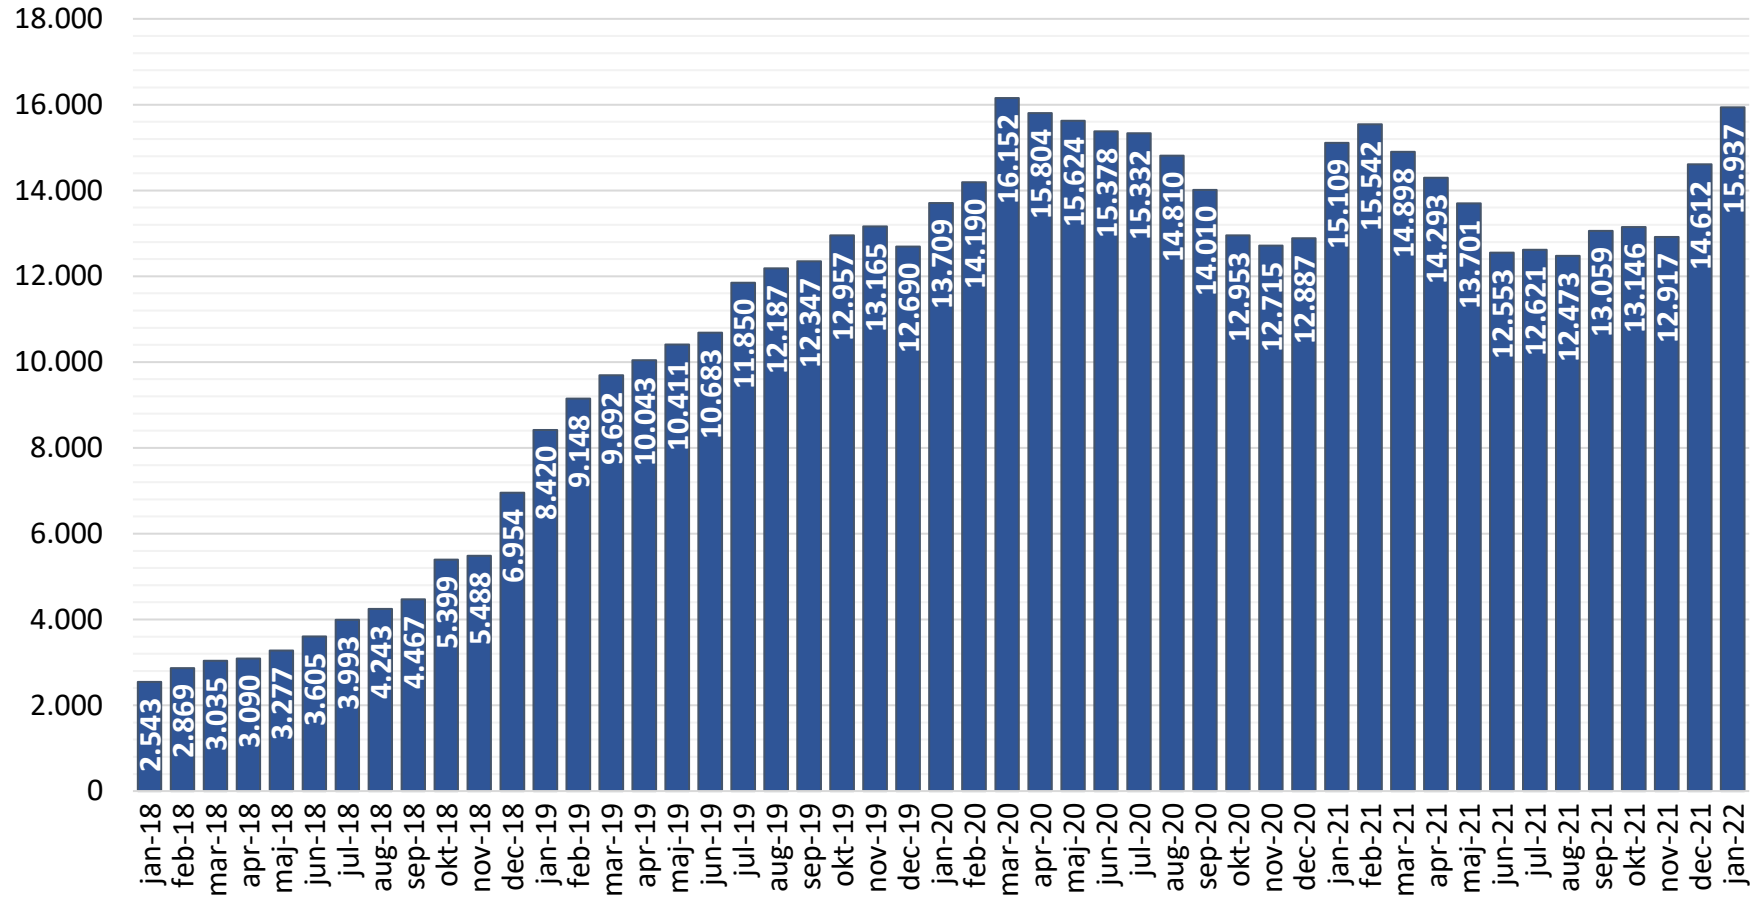

Udlån pr. år på eReolen Global

Unikke brugere pr. år eReolen Global

Ændring i % ifht LY:

2018: 22%	↑
2019: 62%	↑
2020: 33%	↑
2021: 8%	↑

Titler - eReolen Global

Reservationer pr. md. - eReolen Global

eReolen Global: Andel af udlån og titler fordelt på kategori