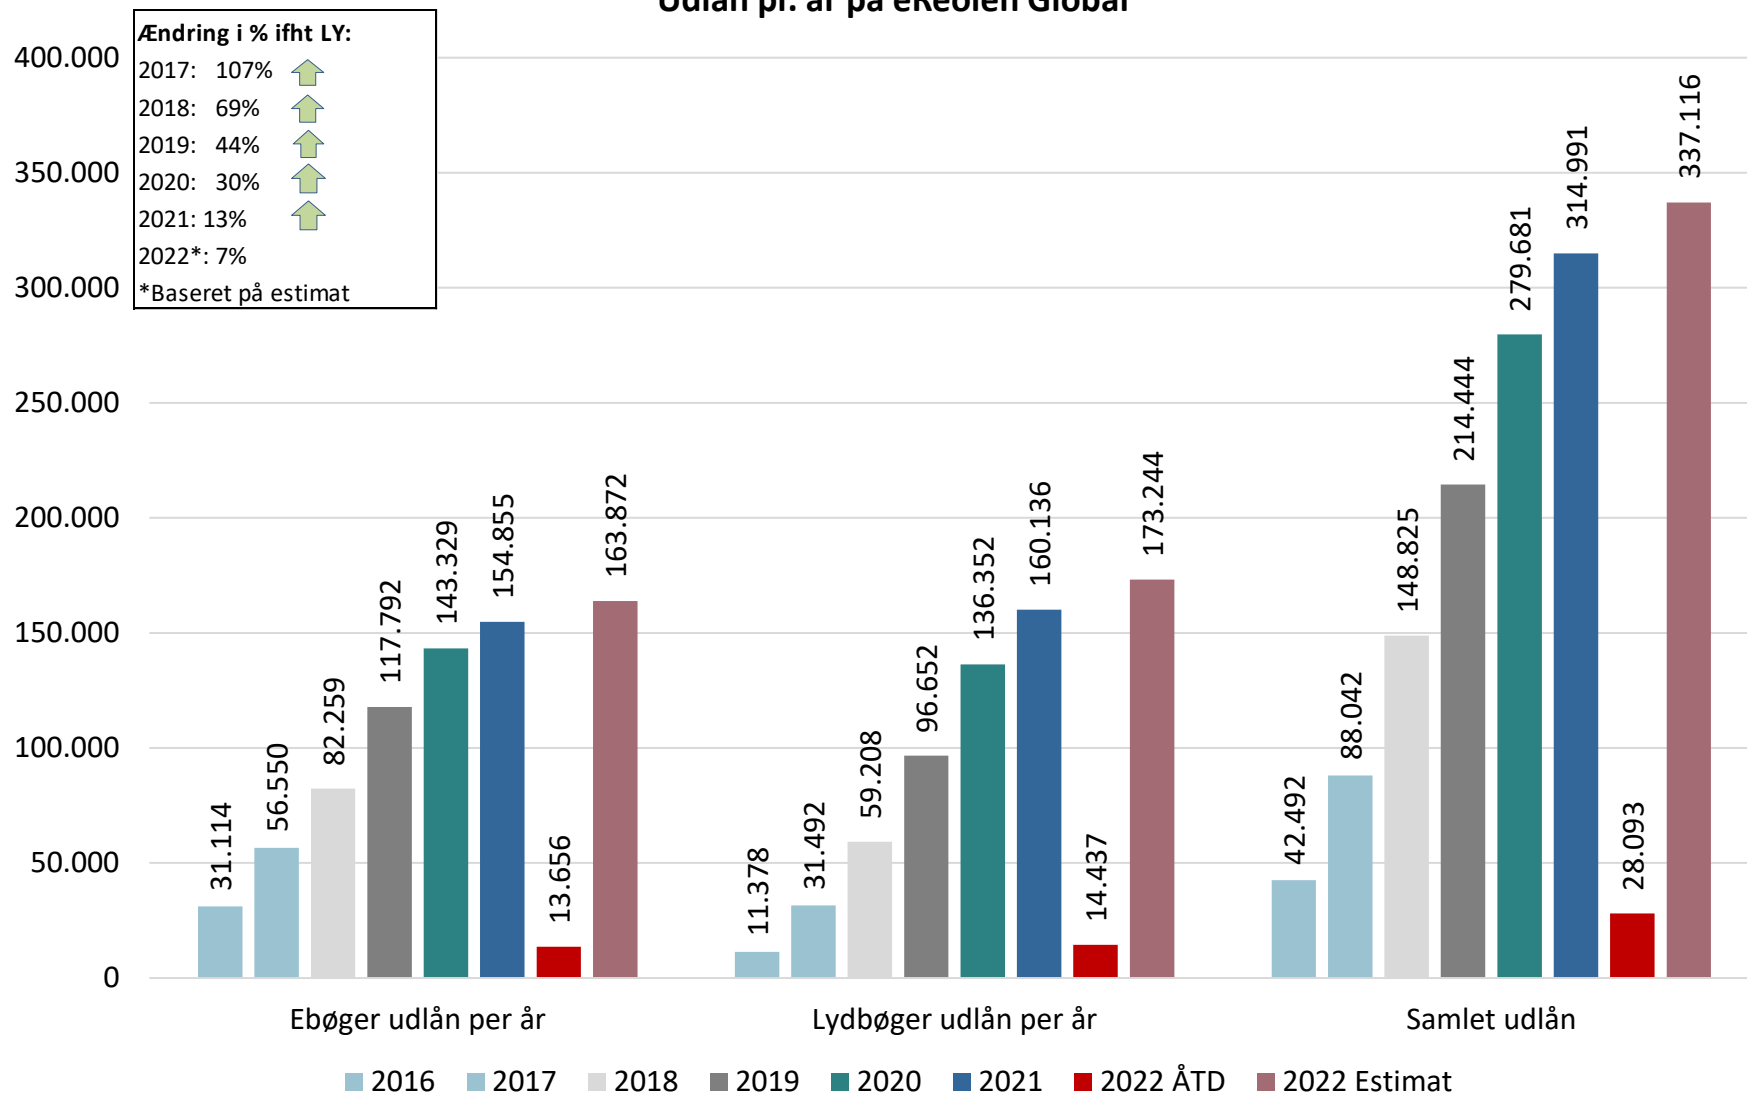

Udlån pr. år på eReolen Global

Unikke brugere pr. år eReolen Global

Ændring i % ifht LY:

2018: 22%	↑
2019: 62%	↑
2020: 33%	↑
2021: 8%	↑

Titler - eReolen Global

Reservationer pr. md. - eReolen Global

eReolen Global: Andel af udlån og titler fordelt på kategori