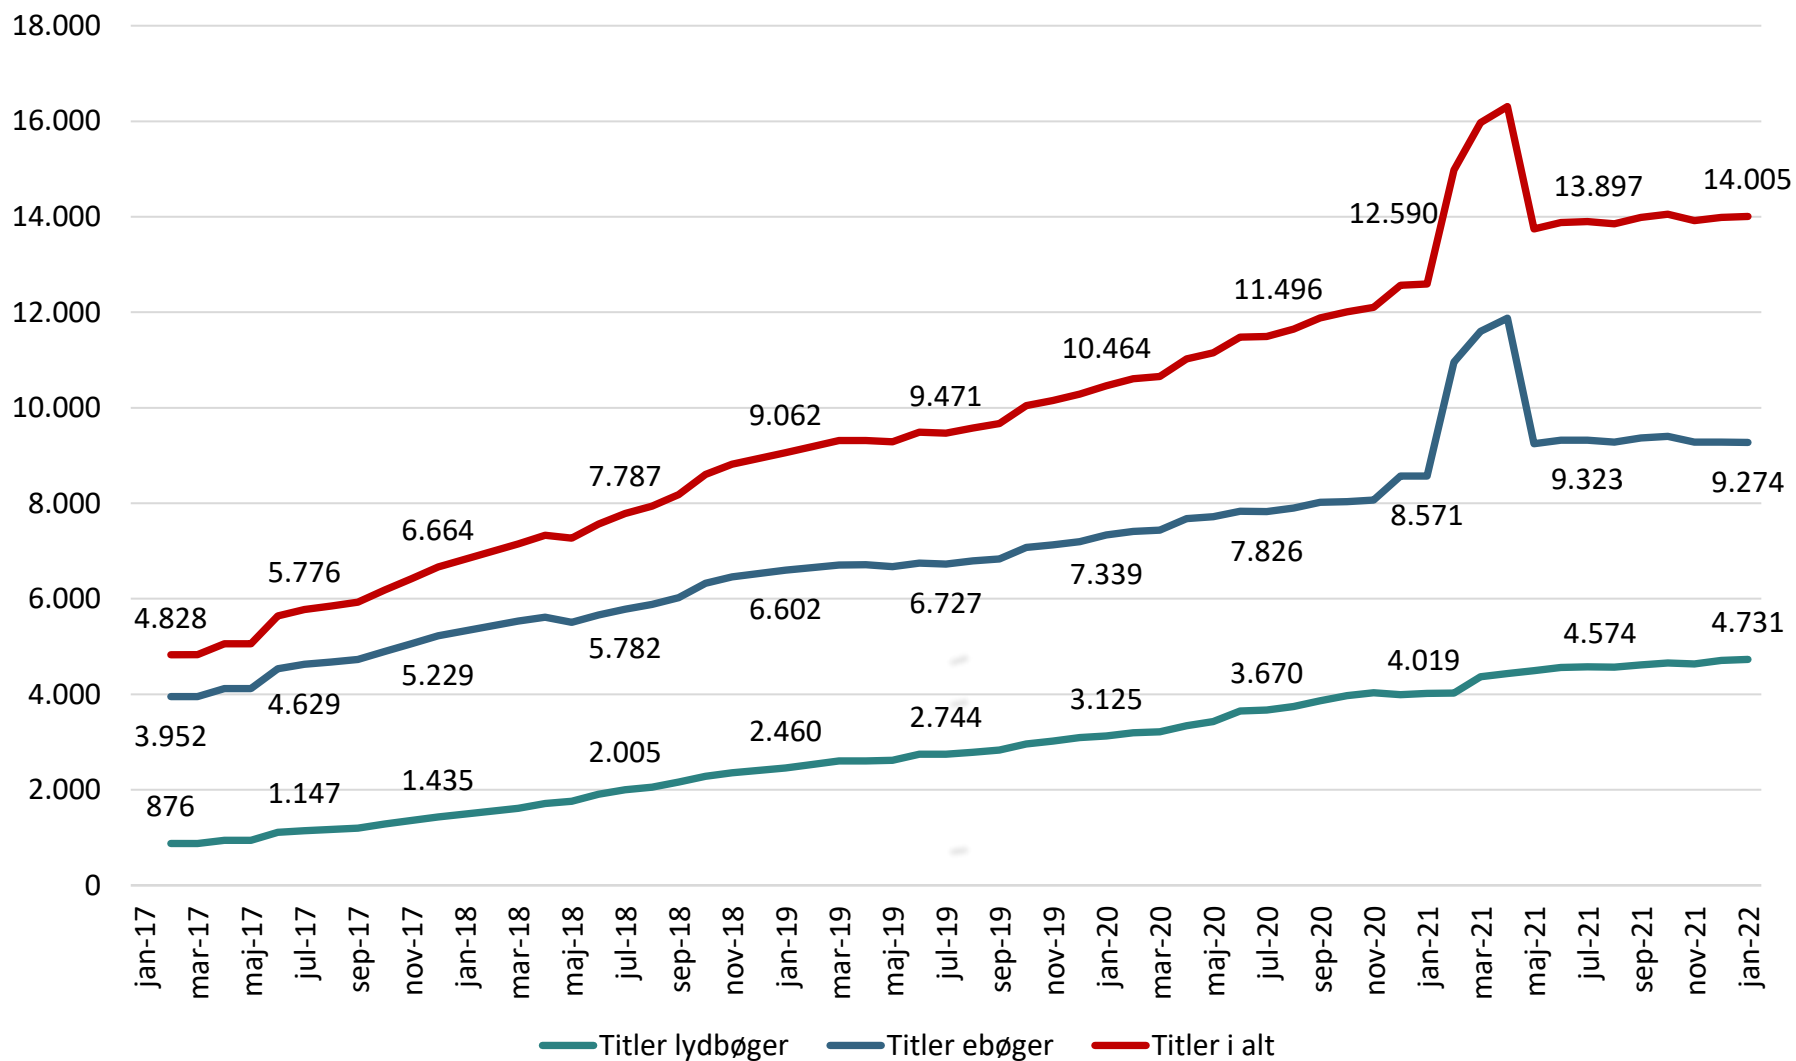

Udlån pr. år på eReolen Global

Unikke brugere pr. år eReolen Global

Ændring i % ifht LY:

2018: 22%	↑
2019: 62%	↑
2020: 33%	↑
2021: 8%	↑

Titler - eReolen Global

Reservationer pr. md. - eReolen Global

eReolen Global: Andel af udlån og titler fordelt på kategori