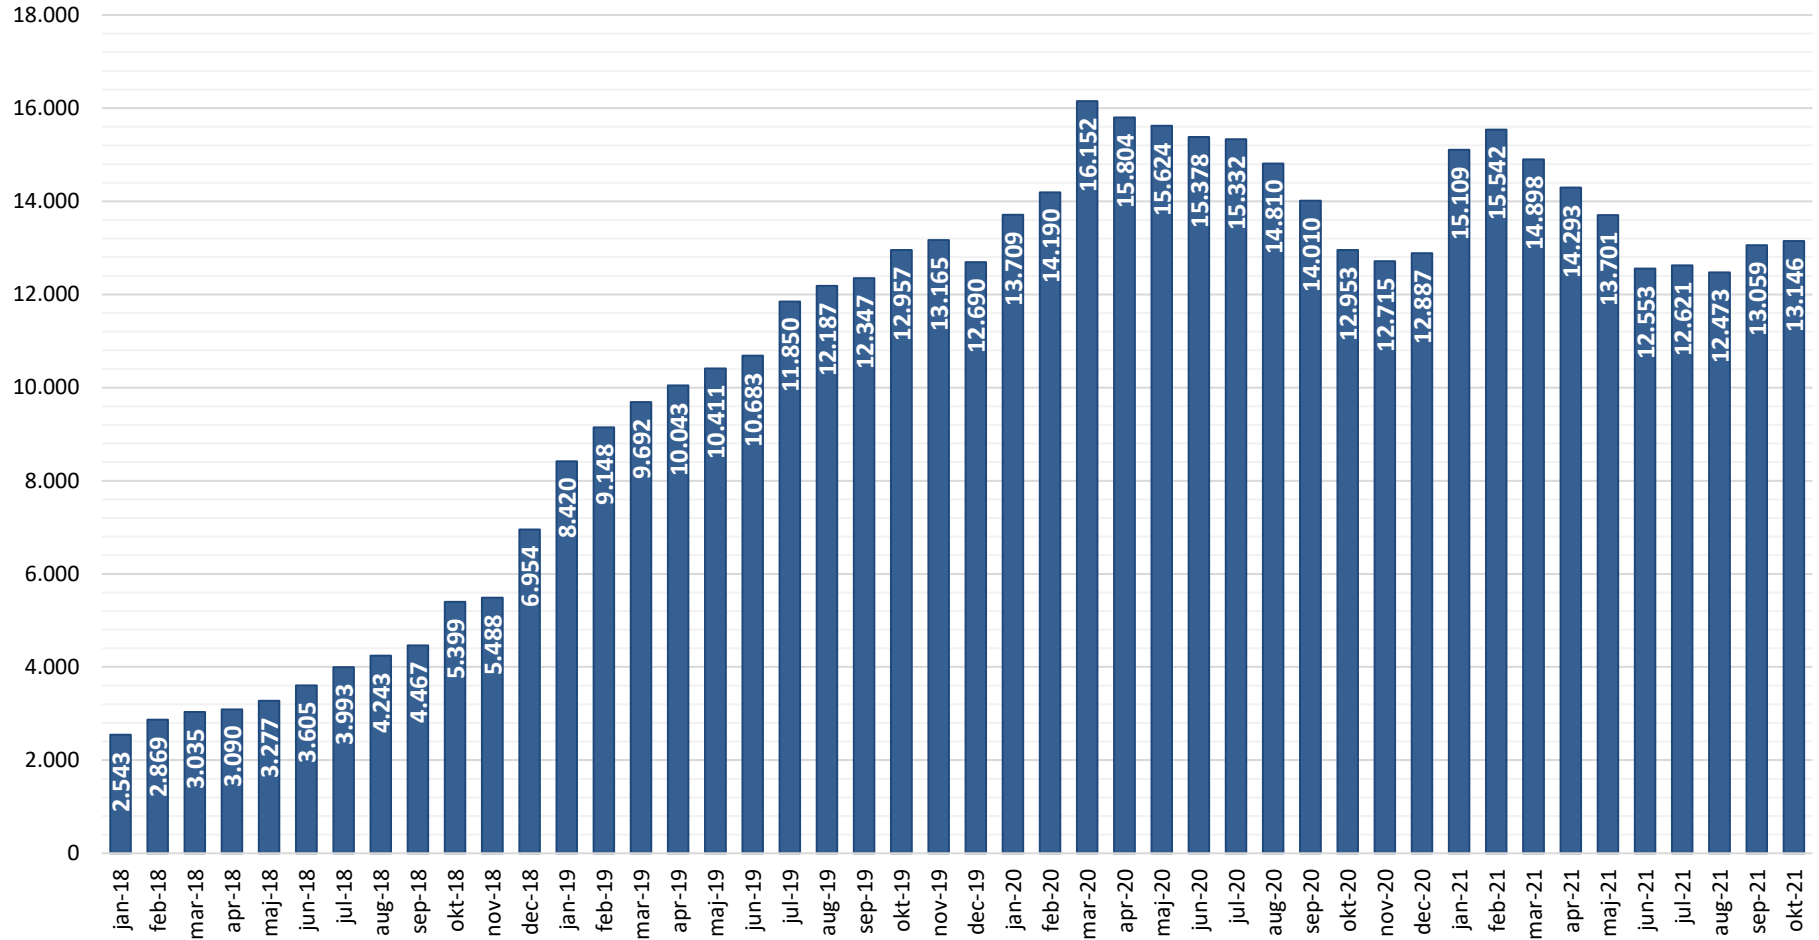

Reservationer pr. md. - eReolen Global