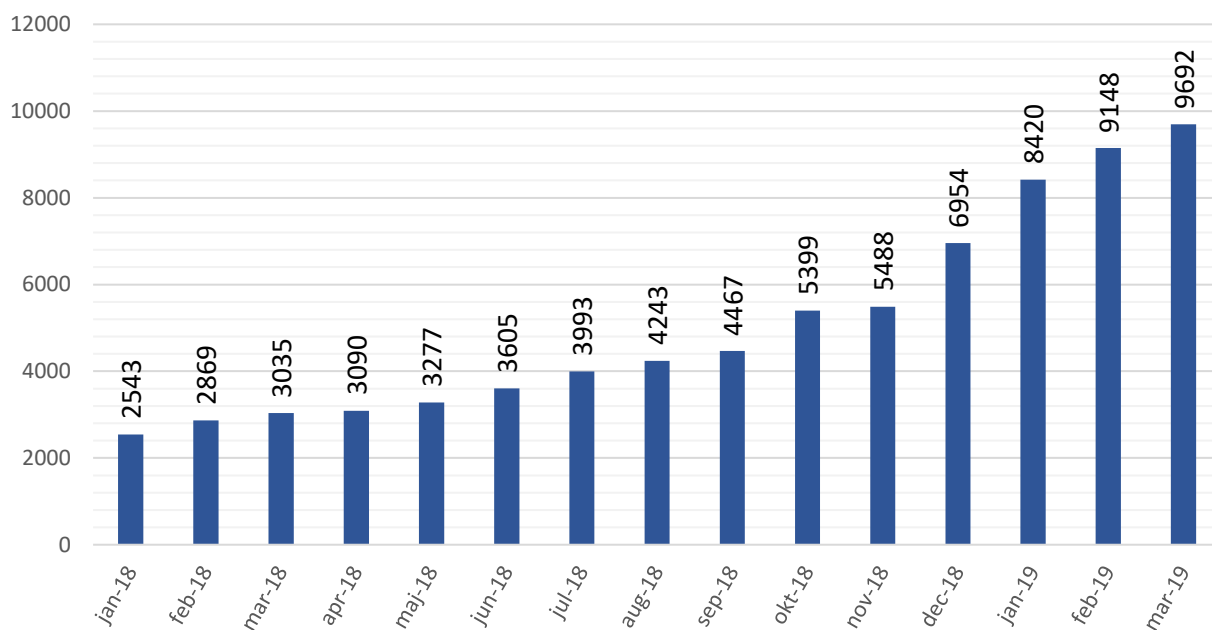

Udlån pr. måned på eReolen Global

Udlån pr. år på eReolen Global

Unikke brugere - eReolen Global

Unikke brugere pr år - eReolen Global

Reservasjoner pr md - eReolen Global

Titler i alt - eReolen Global

Titler - eReolen Global