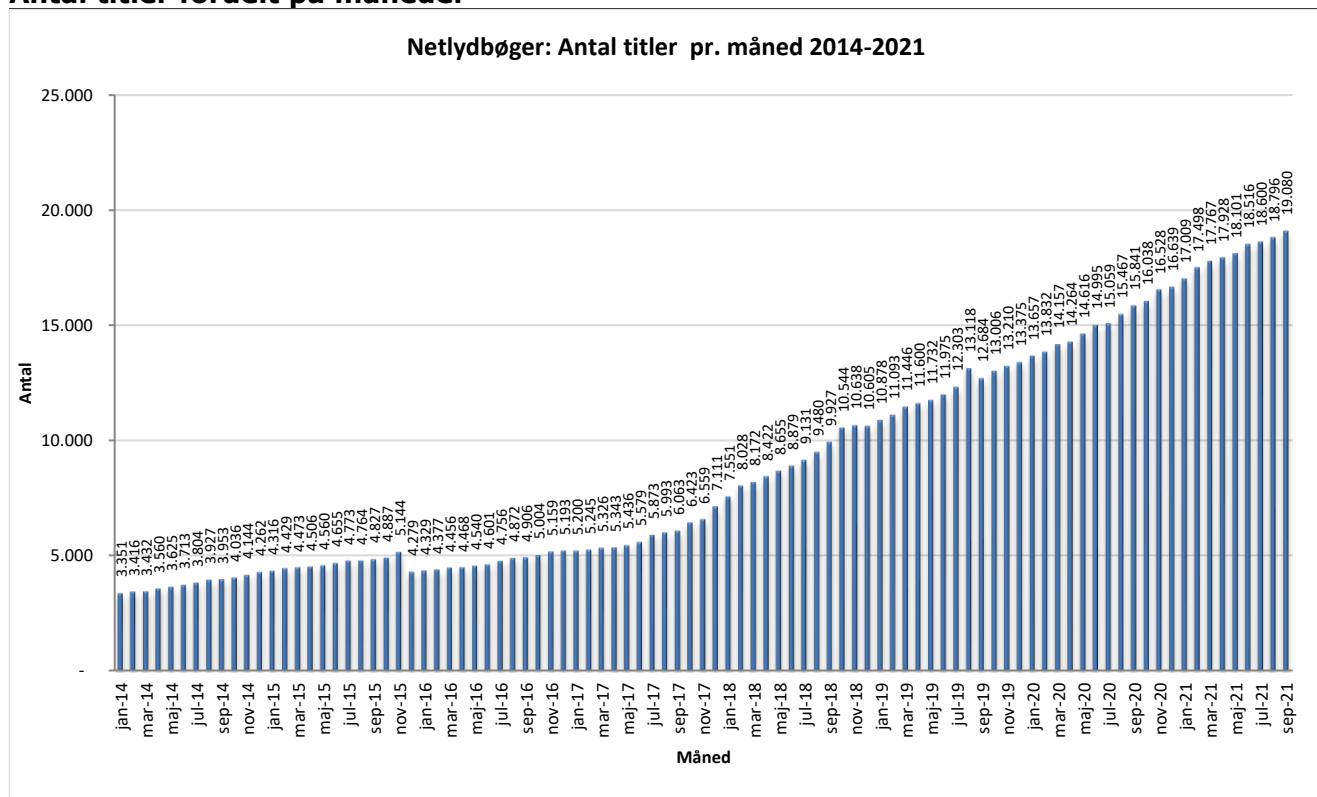

## Statistik for anvendelsen af Netlydbøger september 2021

Målingerne af antal lån samt unikke brugere indeholder tal for anvendelsen af apps og websitet.

### Antal lån fordelt på måneder

### Brugere

Unikke brugere fordelt på måneder

## Antal titler fordelt på måneder

**Note:** Antal titler for de enkelte måneder trækkes i starten af den efterfølgende måned. Antal titler for december 2015 er altså trukket pr 05.01.2016, hvilket betyder, at de manglende aftaler for 2016 med flere forlag allerede er afspejlet i tallet for december. Det antal titler, der reelt var til rådighed i december, var altså højere end angivet i grafen.