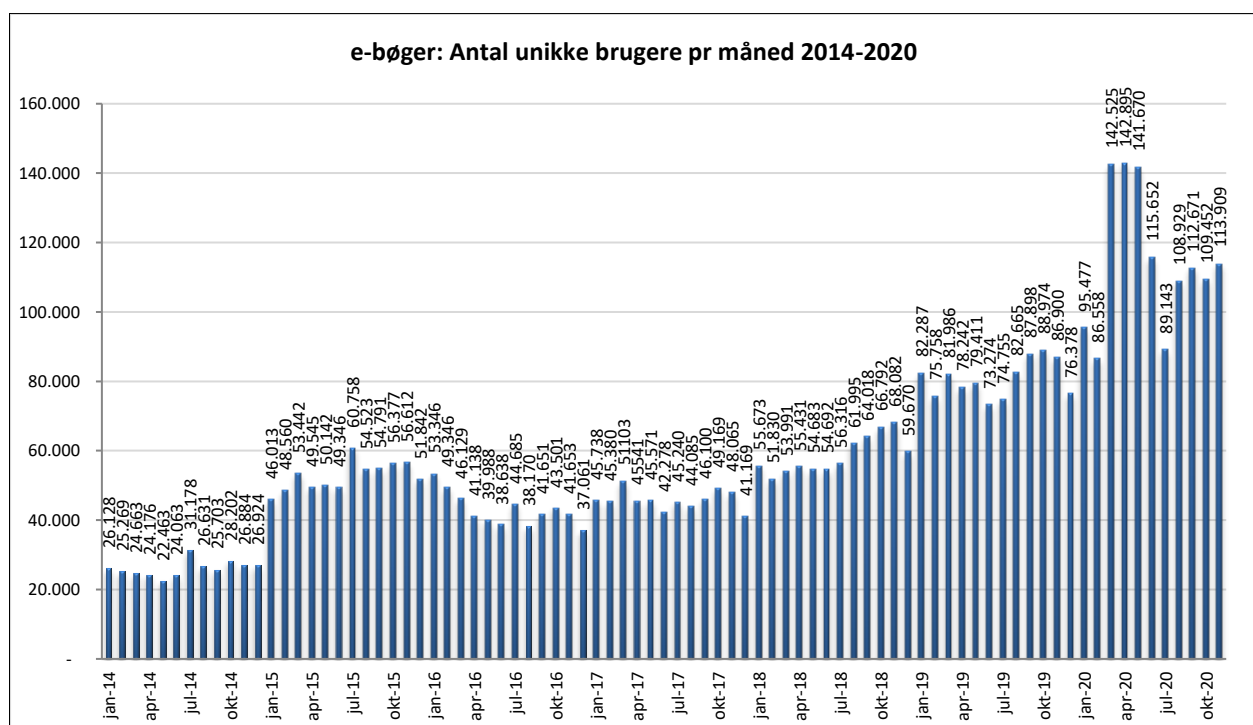

Statistik for anvendelsen af e-bøger, november 2020

Målingerne af antal lån samt unikke brugere indeholder tal for anvendelsen af apps og websitet.

Antal lån fordelt på måneder.

Brugere

Unikke brugere fordelt på måneder.

Antal titler fordelt på måneden

Note: Antal titler for de enkelte måneder trækkes i starten af den efterfølgende måned. Antal titler for december 2015 er altså trukket pr 05.01.2016, hvilket betyder, at de manglende aftaler for 2016 med flere forlag allerede er afspejlet for i tallet for december. Det antal titler, der reelt var til rådighed i december, var altså højere end angivet i grafen.