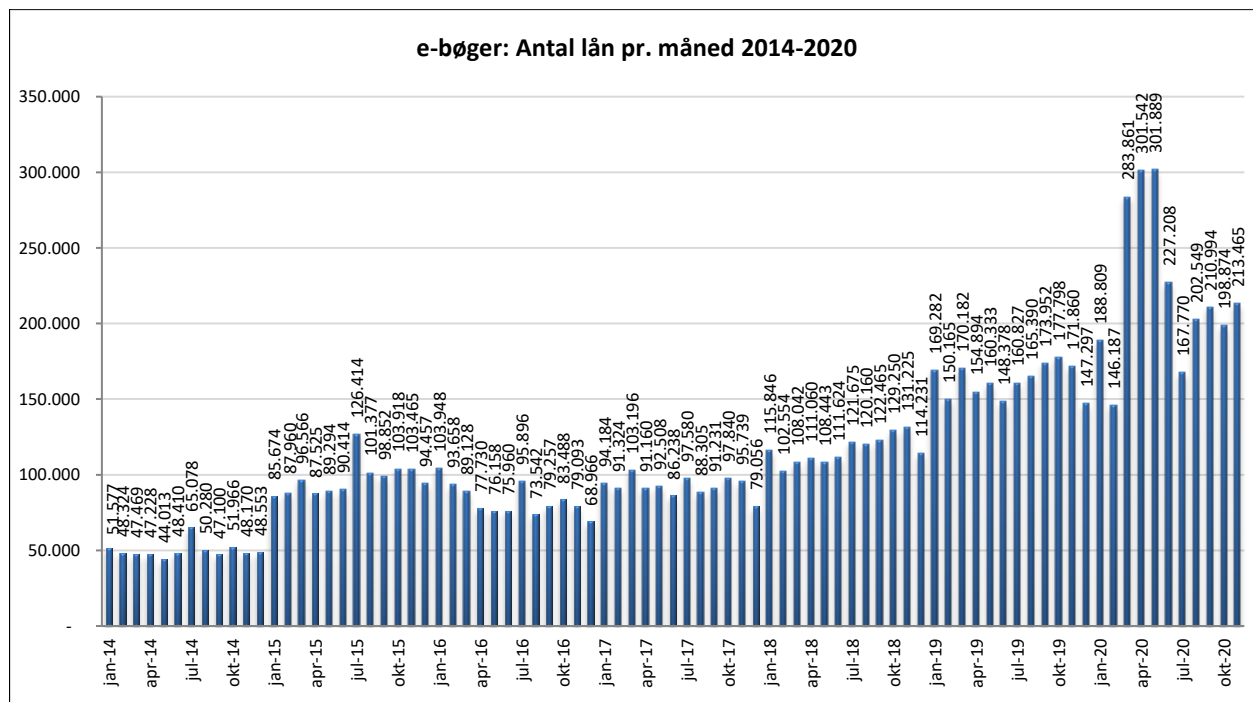

Statistik for anvendelsen af e-bøger, november 2020

Målingerne af antal lån samt unikke brugere indeholder tal for anvendelsen af apps og websitet.

Antal lån fordelt på måneder.

Brugere

Unikke brugere fordelt på måneder.

Antal titler fordelt på måneden

Note: Antal titler for de enkelte måneder trækkes i starten af den efterfølgende måned. Antal titler for december 2015 er altså trukket pr 05.01.2016, hvilket betyder, at de manglende aftaler for 2016 med flere forlag allerede er afspejlet for i tallet for december. Det antal titler, der reelt var til rådighed i december, var altså højere end angivet i grafen.