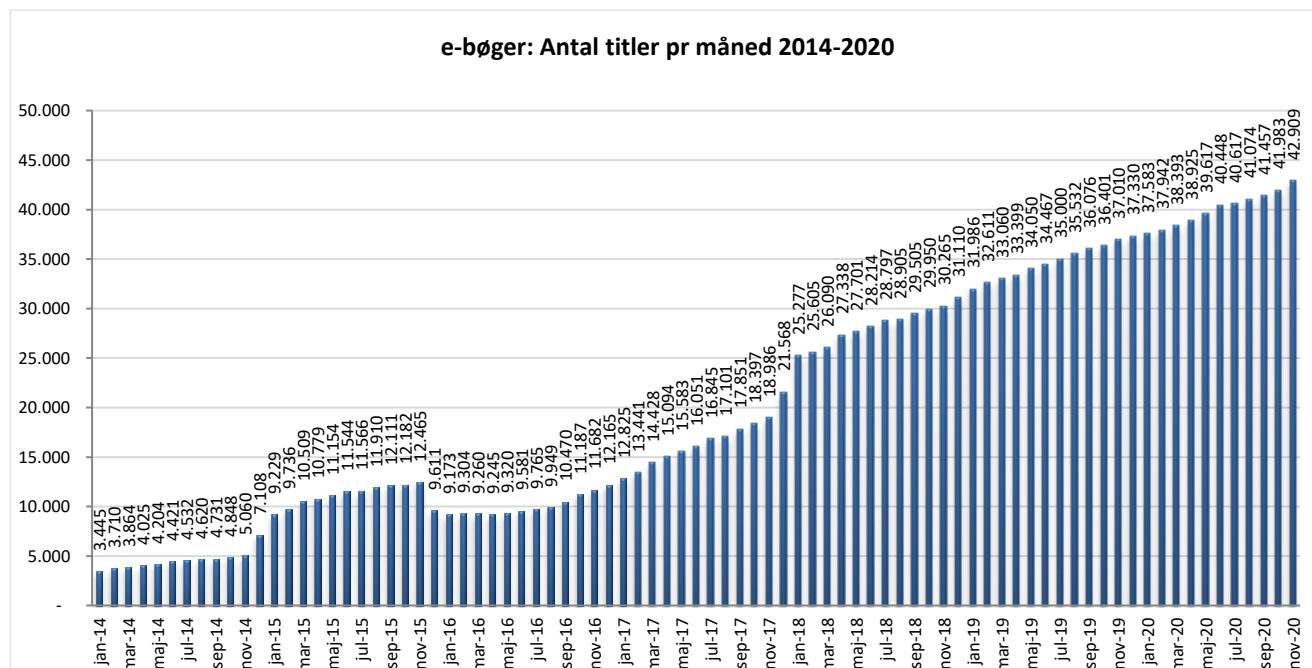

Statistik for anvendelsen af e-bøger, november 2020

Målingerne af antal lån samt unikke brugere indeholder tal for anvendelsen af apps og websitet.

Antal lån fordelt på måneder.

Brugere

Unikke brugere fordelt på måneder.

Antal titler fordelt på måneden

Note: Antal titler for de enkelte måneder trækkes i starten af den efterfølgende måned. Antal titler for december 2015 er altså trukket pr 05.01.2016, hvilket betyder, at de manglende aftaler for 2016 med flere forlag allerede er afspejlet for i tallet for december. Det antal titler, der reelt var til rådighed i december, var altså højere end angivet i grafen.