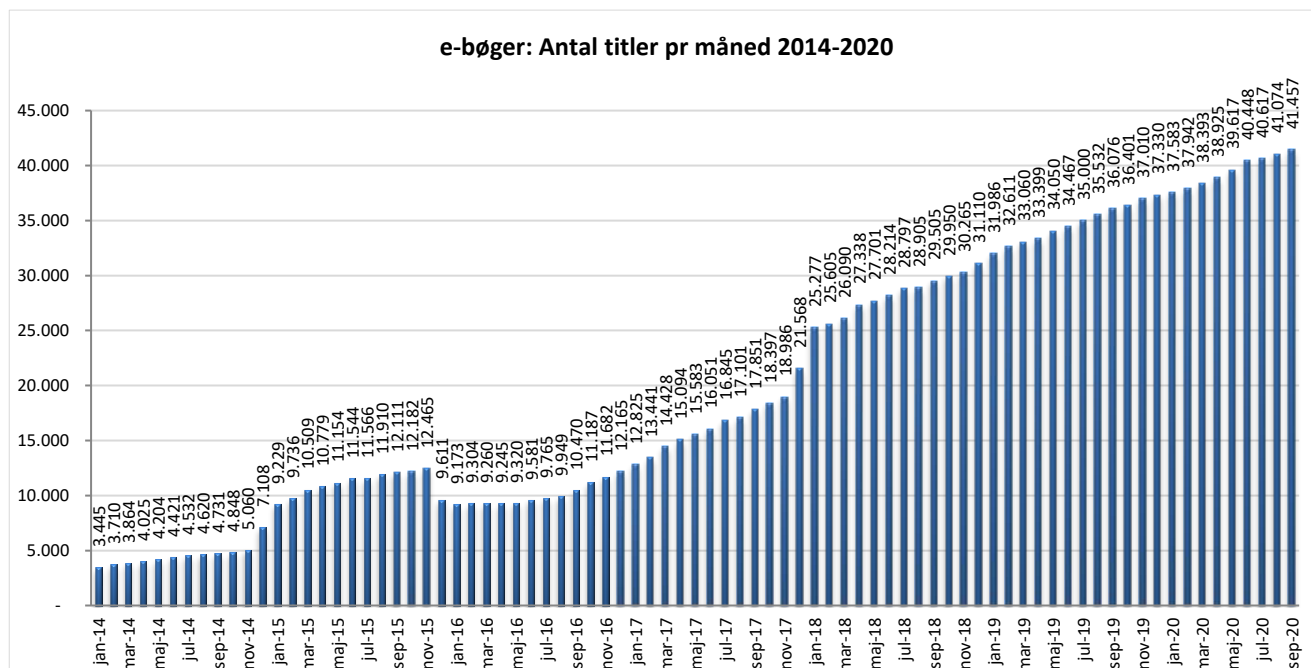

### Antal lån fordelt på måneder.

### Brugere

Unikke brugere fordelt på måneder.

## Antal titler fordelt på måneden

**Note:** Antal titler for de enkelte måneder trækkes i starten af den efterfølgende måned. Antal titler for december 2015 er altså trukket pr 05.01.2016, hvilket betyder, at de manglende aftaler for 2016 med flere forlag allerede er afspejlet for i tallet for december. Det antal titler, der reelt var til rådighed i december, var altså højere end angivet i grafen.