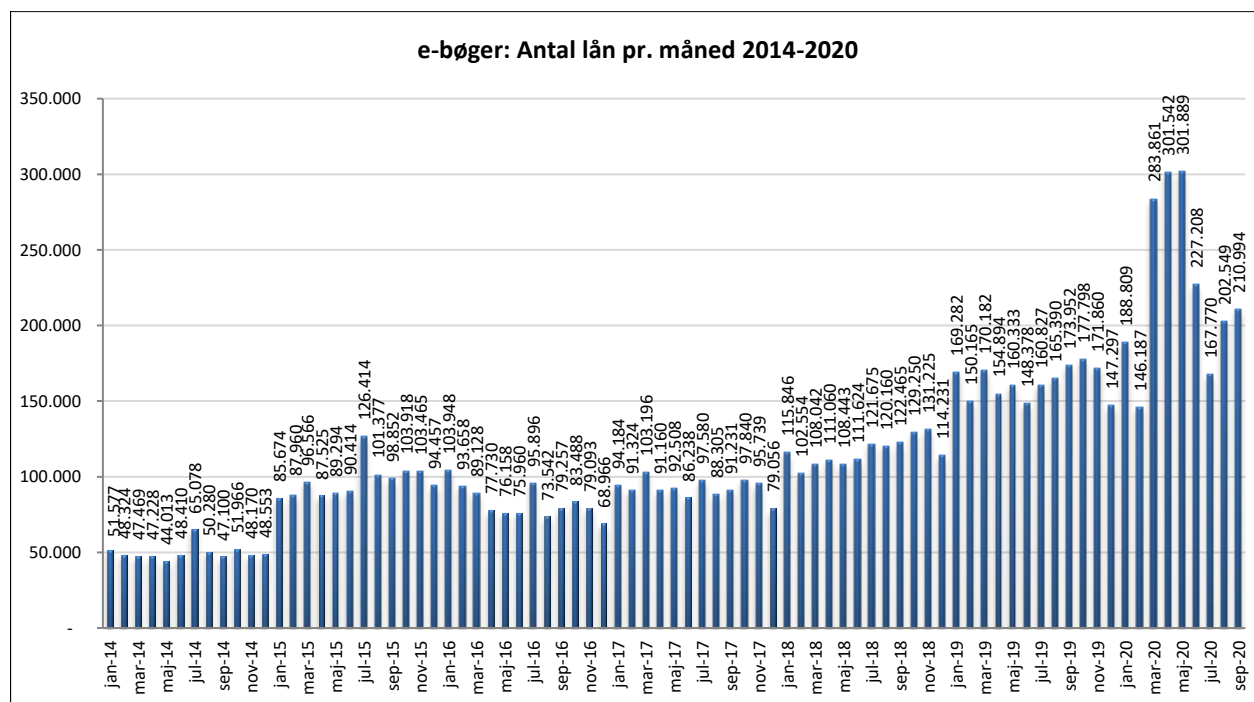

## Statistik for anvendelsen af e-bøger, september 2020

Målingerne af antal lån samt unikke brugere indeholder tal for anvendelsen af apps og websitet.

### Antal lån fordelt på måneder.

## Antal titler fordelt på måneden

**Note:** Antal titler for de enkelte måneder trækkes i starten af den efterfølgende måned. Antal titler for december 2015 er altså trukket pr 05.01.2016, hvilket betyder, at de manglende aftaler for 2016 med flere forlag allerede er afspejlet for i tallet for december. Det antal titler, der reelt var til rådighed i december, var altså højere end angivet i grafen.