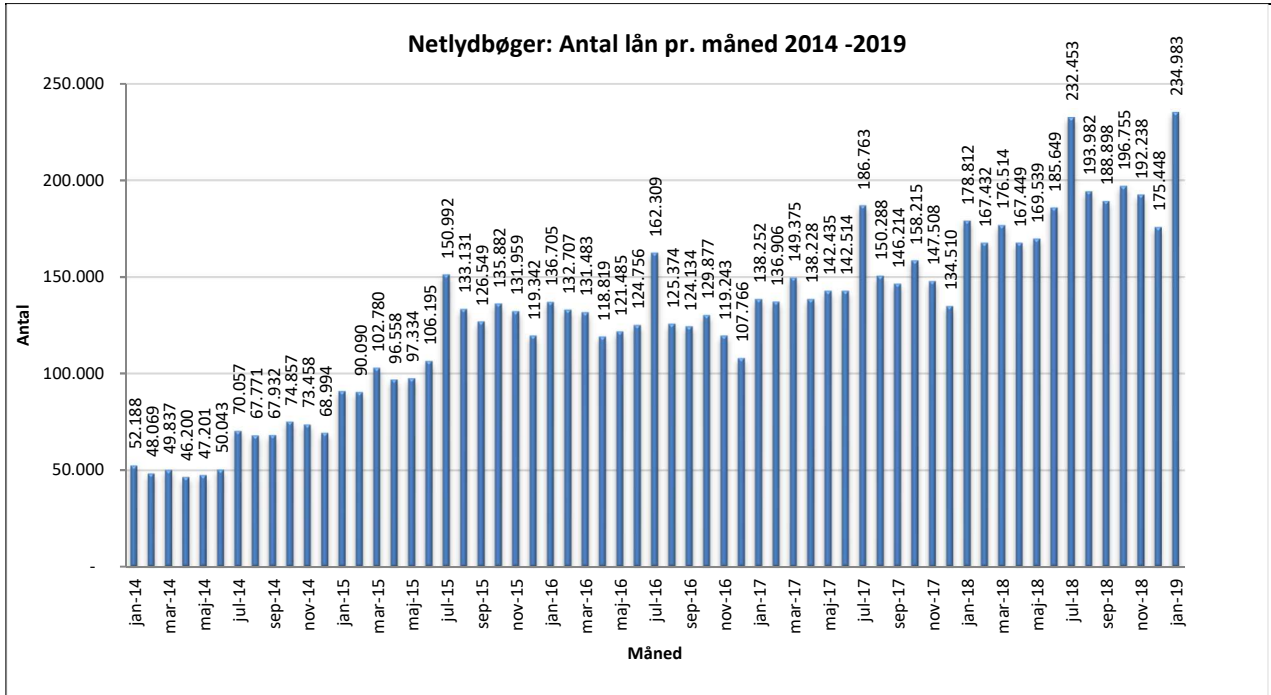

Statistik for anvendelsen af Netlydbøger, januar 2019

Målingerne af antal lån samt unikke brugere indeholder tal for anvendelsen af apps og websitet.

Antal lån /akkumulerede lån fordelt på måneder

Brugere

Unikke brugere fordelt på måneder.

Antal titler fordelt på måneder

Note: Antal titler for de enkelte måneder trækkes i starten af den efterfølgende måned. Antal titler for december 2015 er altså trukket pr 05.01.2016, hvilket betyder, at de manglende aftaler for 2016 med flere forlag allerede er afspejlet for i tallet for december. Det antal titler, der reelt var til rådighed i december, var altså højere end angivet i grafen.