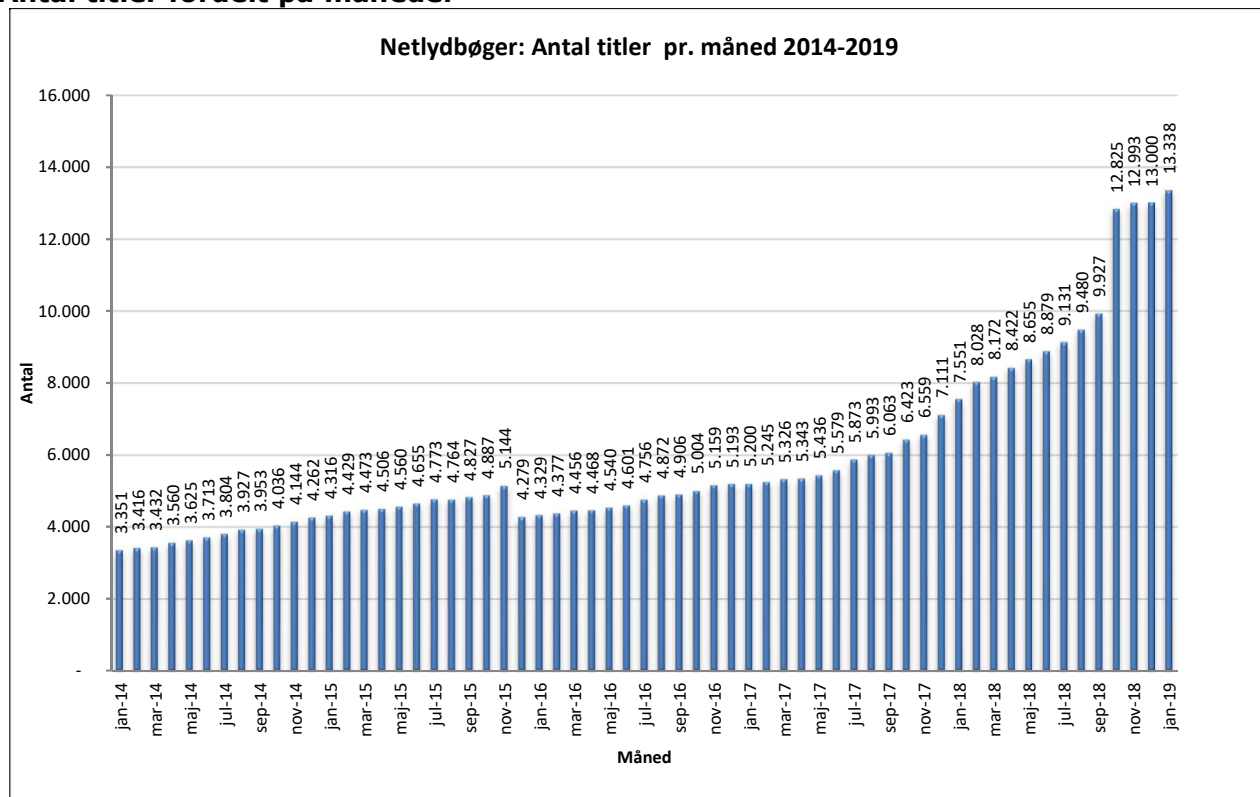

Statistik for anvendelsen af Netlydbøger, januar 2019

Målingerne af antal lån samt unikke brugere indeholder tal for anvendelsen af apps og websitet.

Antal lån /akkumulerede lån fordelt på måneder

Brugere

Unikke brugere fordelt på måneder.

Antal titler fordelt på måneder

Note: Antal titler for de enkelte måneder trækkes i starten af den efterfølgende måned. Antal titler for december 2015 er altså trukket pr 05.01.2016, hvilket betyder, at de manglende aftaler for 2016 med flere forlag allerede er afspejlet for i tallet for december. Det antal titler, der reelt var til rådighed i december, var altså højere end angivet i grafen.