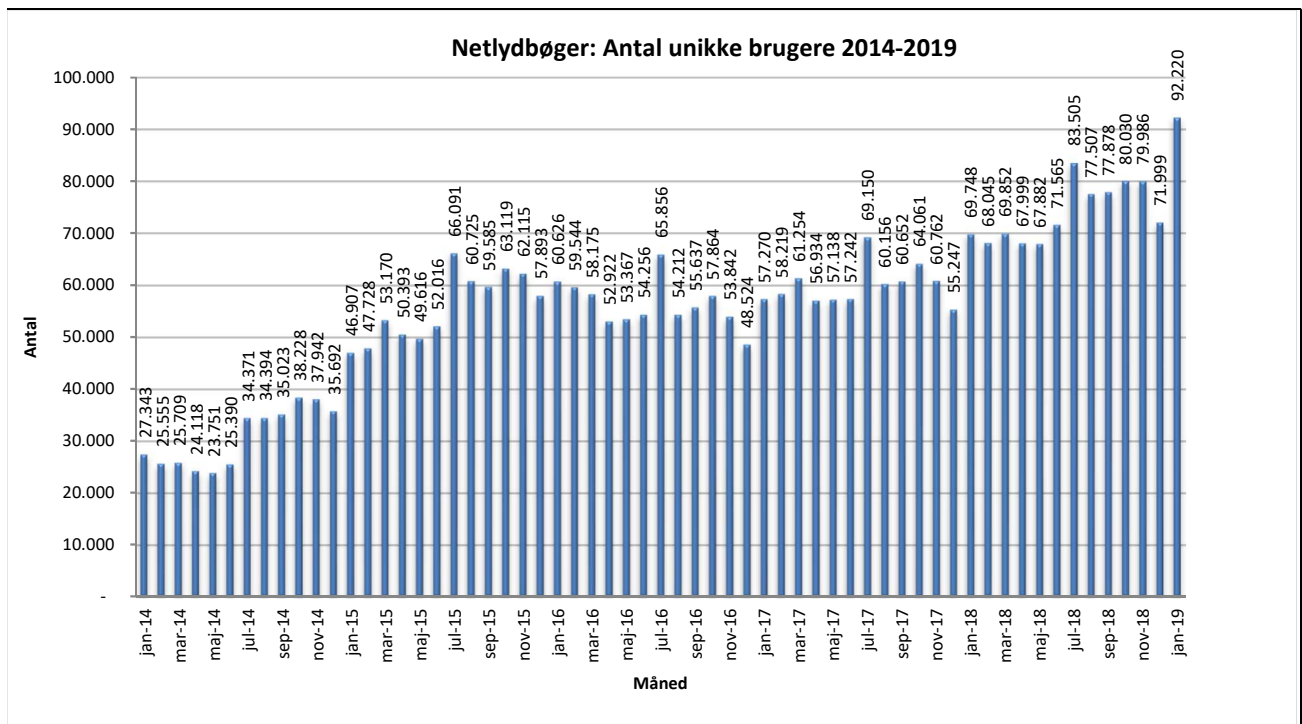

Statistik for anvendelsen af Netlydbøger, januar 2019

Målingerne af antal lån samt unikke brugere indeholder tal for anvendelsen af apps og websitet.

Antal lån /akkumulerede lån fordelt på måneder

Brugere

Unikke brugere fordelt på måneder.

Antal titler fordelt på måneder

Note: Antal titler for de enkelte måneder trækkes i starten af den efterfølgende måned. Antal titler for december 2015 er altså trukket pr 05.01.2016, hvilket betyder, at de manglende aftaler for 2016 med flere forlag allerede er afspejlet for i tallet for december. Det antal titler, der reelt var til rådighed i december, var altså højere end angivet i grafen.