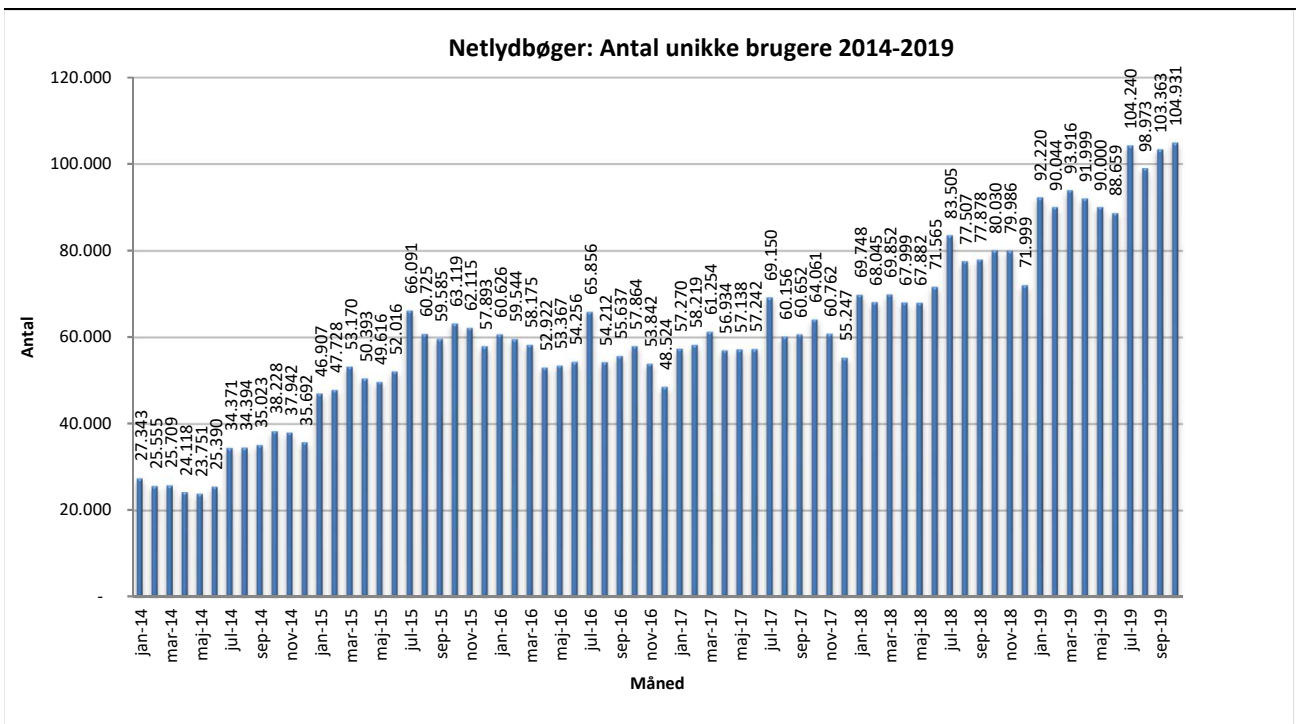

Statistik for anvendelsen af Netlydbøger, oktober 2019

Målingerne af antal lån samt unikke brugere indeholder tal for anvendelsen af apps og websitet.

Antal lån fordelt på måneder

Brugere

Unikke brugere fordelt på måneder.

Antal titler fordelt på måneder

Note: Antal titler for de enkelte måneder trækkes i starten af den efterfølgende måned. Antal titler for december 2015 er altså trukket pr 05.01.2016, hvilket betyder, at de manglende aftaler for 2016 med flere forlag allerede er afspejlet for i tallet for december. Det antal titler, der reelt var til rådighed i december, var altså højere end angivet i grafen.