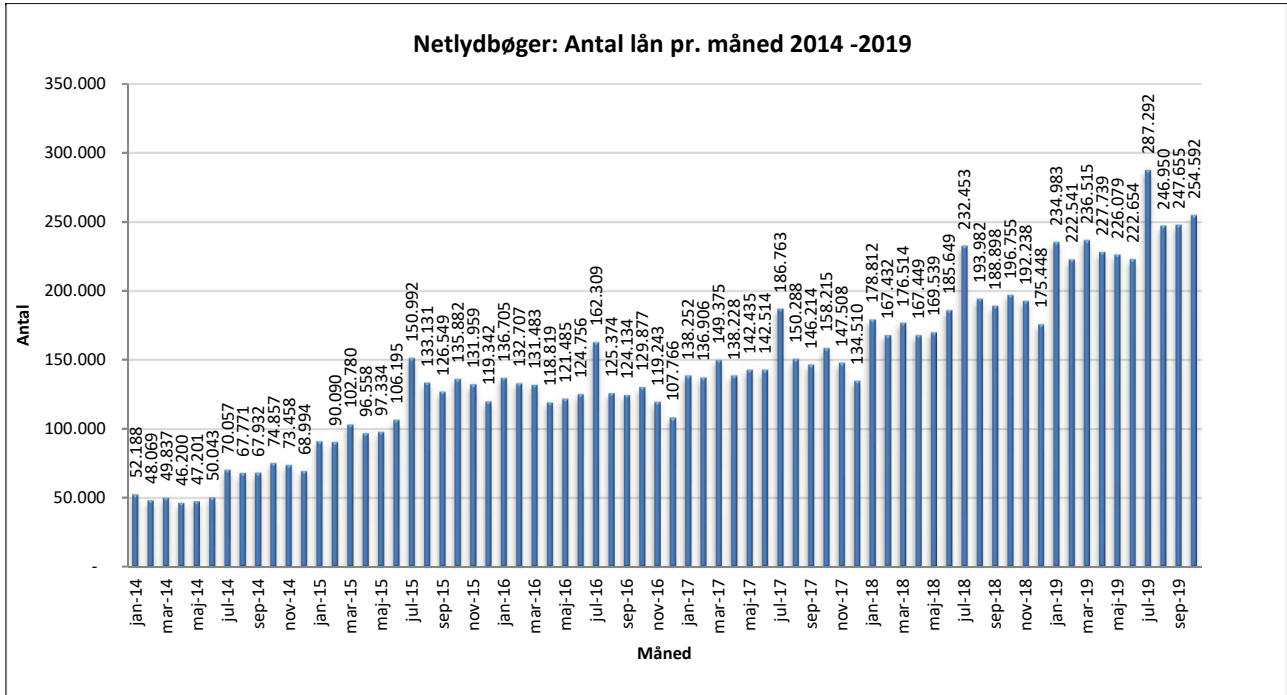

Statistik for anvendelsen af Netlydbøger, oktober 2019

Målingerne af antal lån samt unikke brugere indeholder tal for anvendelsen af apps og websitet.

Antal lån fordelt på måneder

Brugere

Unikke brugere fordelt på måneder.

Antal titler fordelt på måneder

Note: Antal titler for de enkelte måneder trækkes i starten af den efterfølgende måned. Antal titler for december 2015 er altså trukket pr 05.01.2016, hvilket betyder, at de manglende aftaler for 2016 med flere forlag allerede er afspejlet for i tallet for december. Det antal titler, der reelt var til rådighed i december, var altså højere end angivet i grafen.