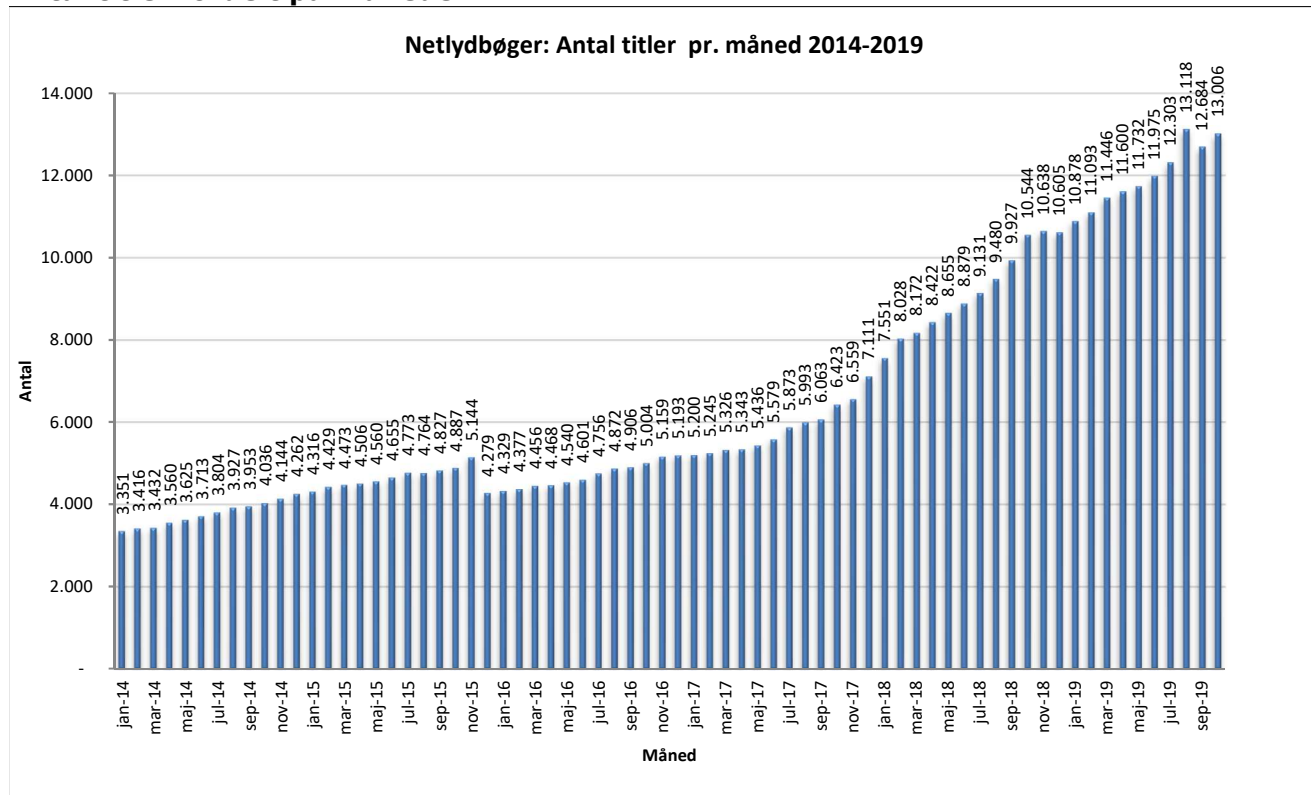

Statistik for anvendelsen af Netlydbøger, oktober 2019

Målingerne af antal lån samt unikke brugere indeholder tal for anvendelsen af apps og websitet.

Antal lån fordelt på måneder

Brugere

Unikke brugere fordelt på måneder.

Antal titler fordelt på måneder

Note: Antal titler for de enkelte måneder trækkes i starten af den efterfølgende måned. Antal titler for december 2015 er altså trukket pr 05.01.2016, hvilket betyder, at de manglende aftaler for 2016 med flere forlag allerede er afspejlet for i tallet for december. Det antal titler, der reelt var til rådighed i december, var altså højere end angivet i grafen.