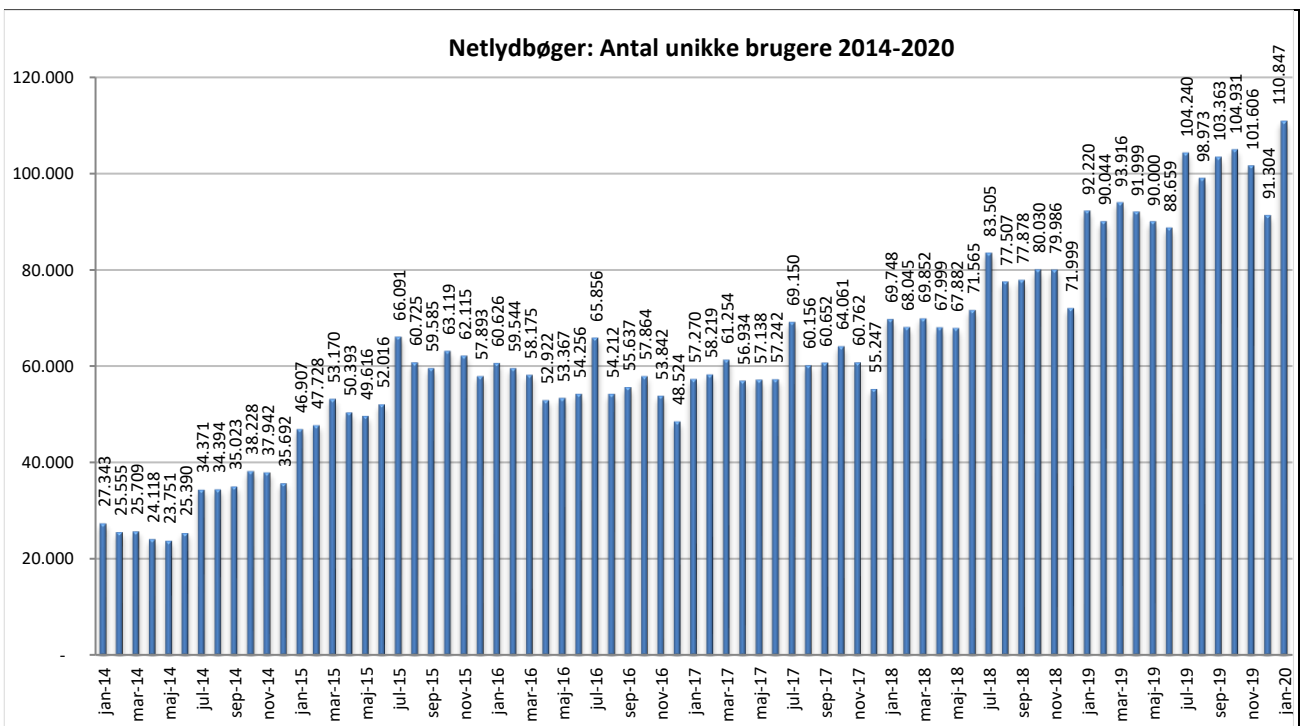

Statistik for anvendelsen af Netlydbøger, januar 2020

Målingerne af antal lån samt unikke brugere indeholder tal for anvendelsen af apps og websitet.

Antal lån fordelt på måneder

Brugere

Unikke brugere fordelt på måneder.

Antal titler fordelt på måneder

Note: Antal titler for de enkelte måneder trækkes i starten af den efterfølgende måned. Antal titler for december 2015 er altså trukket pr 05.01.2016, hvilket betyder, at de manglende aftaler for 2016 med flere forlag allerede er afspejlet for i tallet for december. Det antal titler, der reelt var til rådighed i december, var altså højere end angivet i grafen.