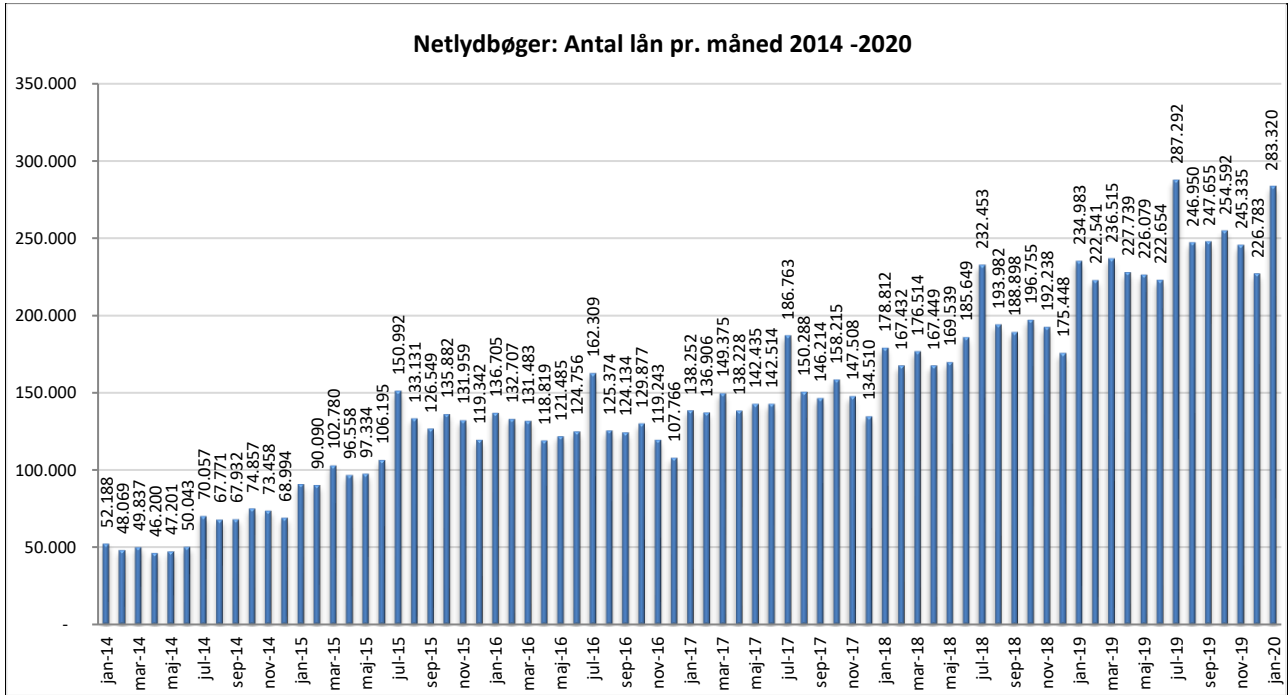

Statistik for anvendelsen af Netlydbøger, januar 2020

Målingerne af antal lån samt unikke brugere indeholder tal for anvendelsen af apps og websitet.

Antal lån fordelt på måneder

Brugere

Unikke brugere fordelt på måneder.

Antal titler fordelt på måneder

Note: Antal titler for de enkelte måneder trækkes i starten af den efterfølgende måned. Antal titler for december 2015 er altså trukket pr 05.01.2016, hvilket betyder, at de manglende aftaler for 2016 med flere forlag allerede er afspejlet for i tallet for december. Det antal titler, der reelt var til rådighed i december, var altså højere end angivet i grafen.