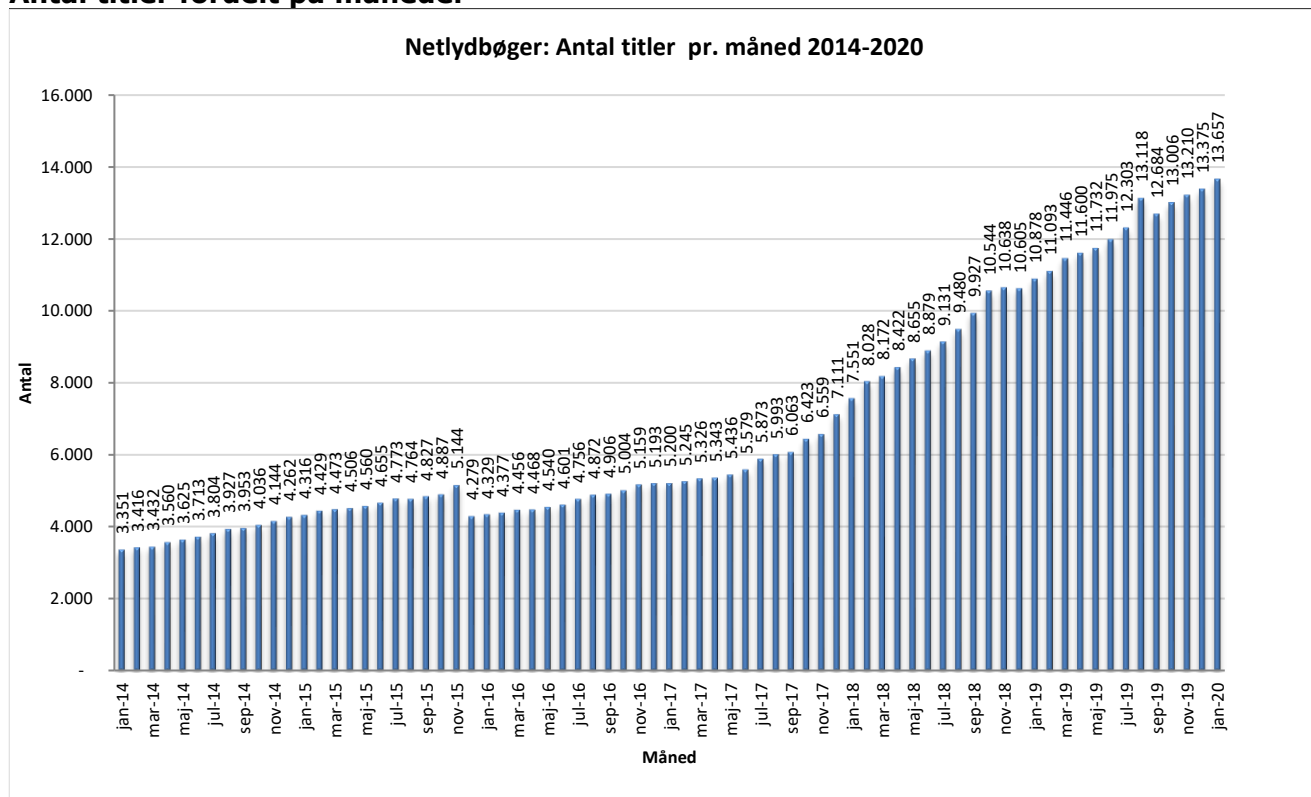

Statistik for anvendelsen af Netlydbøger, januar 2020

Målingerne af antal lån samt unikke brugere indeholder tal for anvendelsen af apps og websitet.

Antal lån fordelt på måneder

Brugere

Unikke brugere fordelt på måneder.

Antal titler fordelt på måneder

Note: Antal titler for de enkelte måneder trækkes i starten af den efterfølgende måned. Antal titler for december 2015 er altså trukket pr 05.01.2016, hvilket betyder, at de manglende aftaler for 2016 med flere forlag allerede er afspejlet for i tallet for december. Det antal titler, der reelt var til rådighed i december, var altså højere end angivet i grafen.