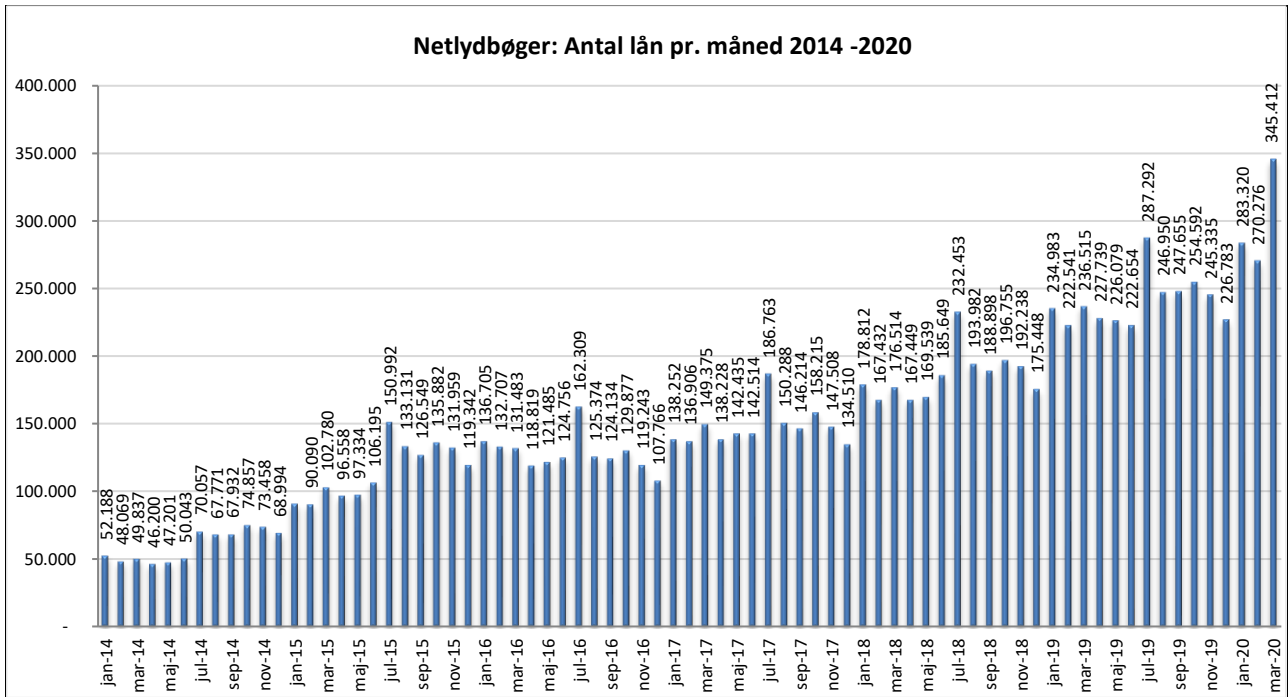

Statistik for anvendelsen af Netlydbøger, marts 2020

Målingerne af antal lån samt unikke brugere indeholder tal for anvendelsen af apps og websitet.

Antal lån fordelt på måneder

Brugere

Unikke brugere fordelt på måneder.

Antal titler fordelt på måneder

Note: Antal titler for de enkelte måneder trækkes i starten af den efterfølgende måned. Antal titler for december 2015 er altså trukket pr 05.01.2016, hvilket betyder, at de manglende aftaler for 2016 med flere forlag allerede er afspejlet for i tallet for december. Det antal titler, der reelt var til rådighed i december, var altså højere end angivet i grafen.