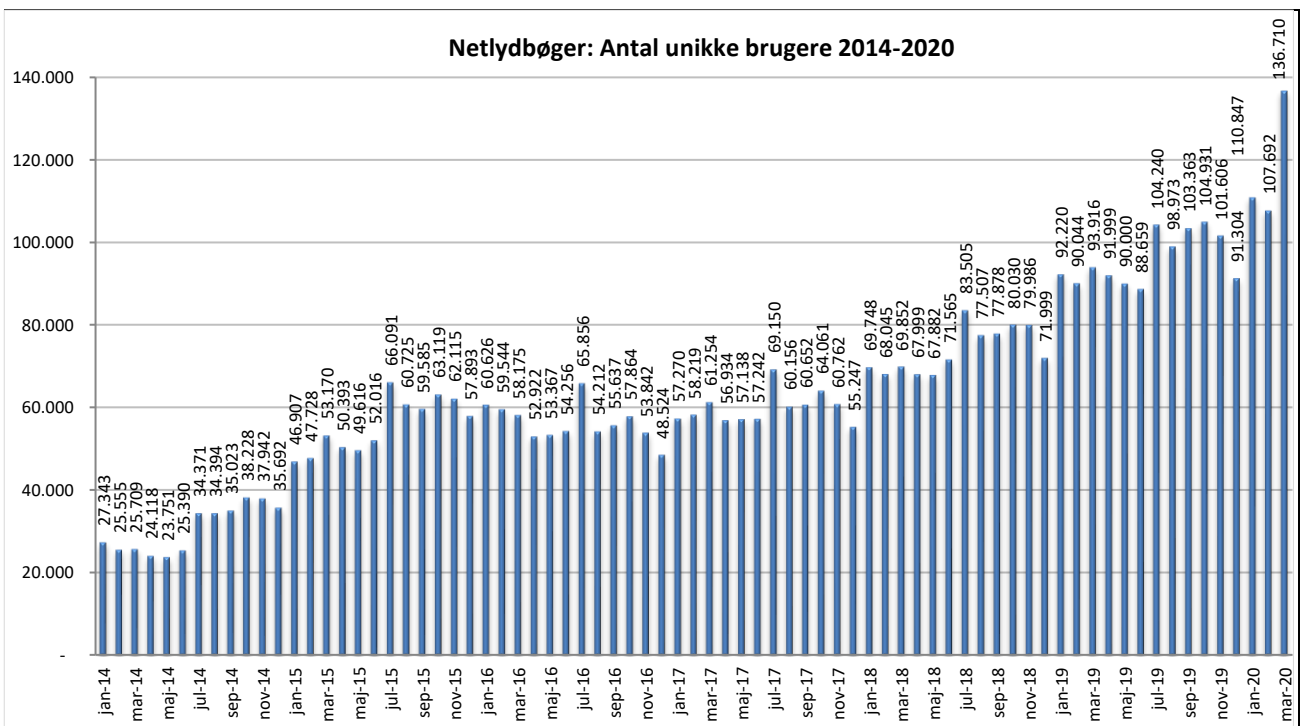

Statistik for anvendelsen af Netlydbøger, marts 2020

Målingerne af antal lån samt unikke brugere indeholder tal for anvendelsen af apps og websitet.

Antal lån fordelt på måneder

Brugere

Unikke brugere fordelt på måneder.

Antal titler fordelt på måneder

Note: Antal titler for de enkelte måneder trækkes i starten af den efterfølgende måned. Antal titler for december 2015 er altså trukket pr 05.01.2016, hvilket betyder, at de manglende aftaler for 2016 med flere forlag allerede er afspejlet for i tallet for december. Det antal titler, der reelt var til rådighed i december, var altså højere end angivet i grafen.