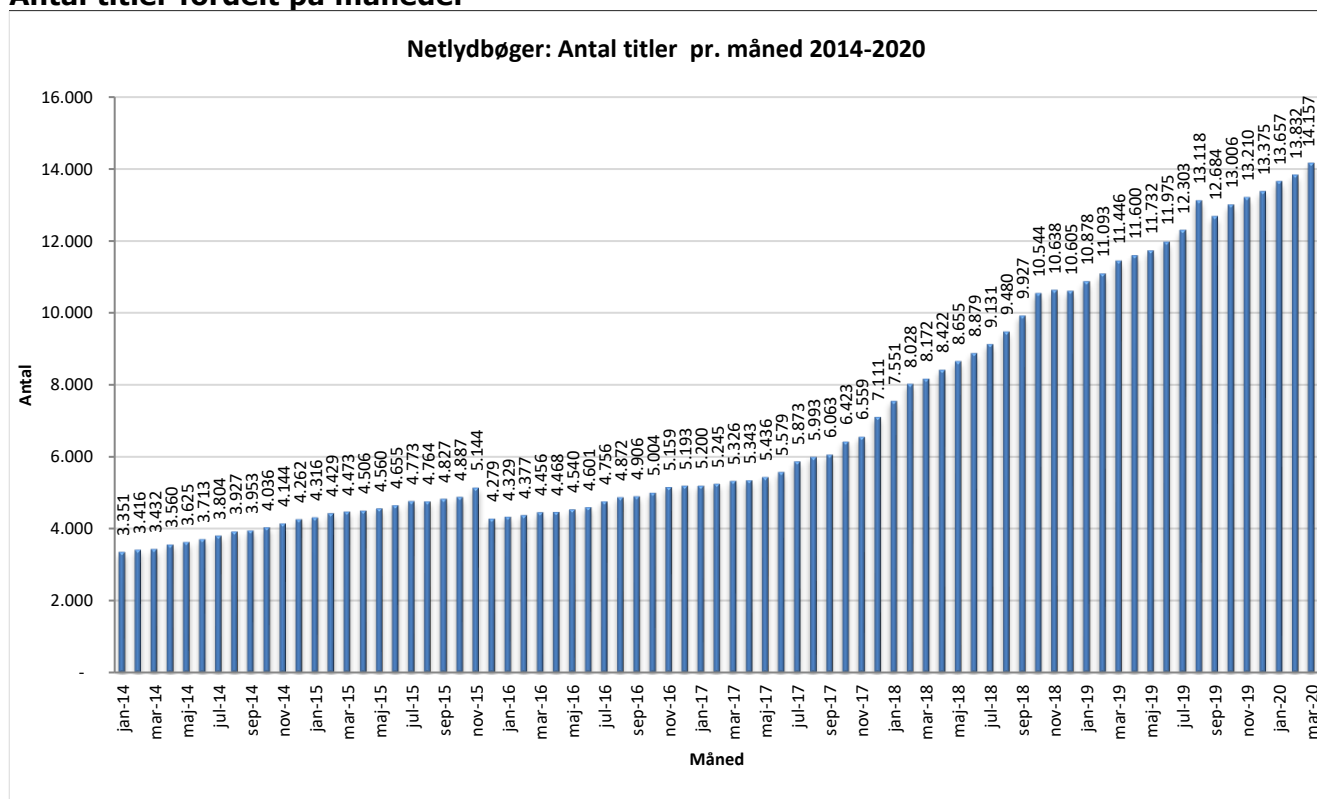

Statistik for anvendelsen af Netlydbøger, marts 2020

Målingerne af antal lån samt unikke brugere indeholder tal for anvendelsen af apps og websitet.

Antal lån fordelt på måneder

Brugere

Unikke brugere fordelt på måneder.

Antal titler fordelt på måneder

Note: Antal titler for de enkelte måneder trækkes i starten af den efterfølgende måned. Antal titler for december 2015 er altså trukket pr 05.01.2016, hvilket betyder, at de manglende aftaler for 2016 med flere forlag allerede er afspejlet for i tallet for december. Det antal titler, der reelt var til rådighed i december, var altså højere end angivet i grafen.