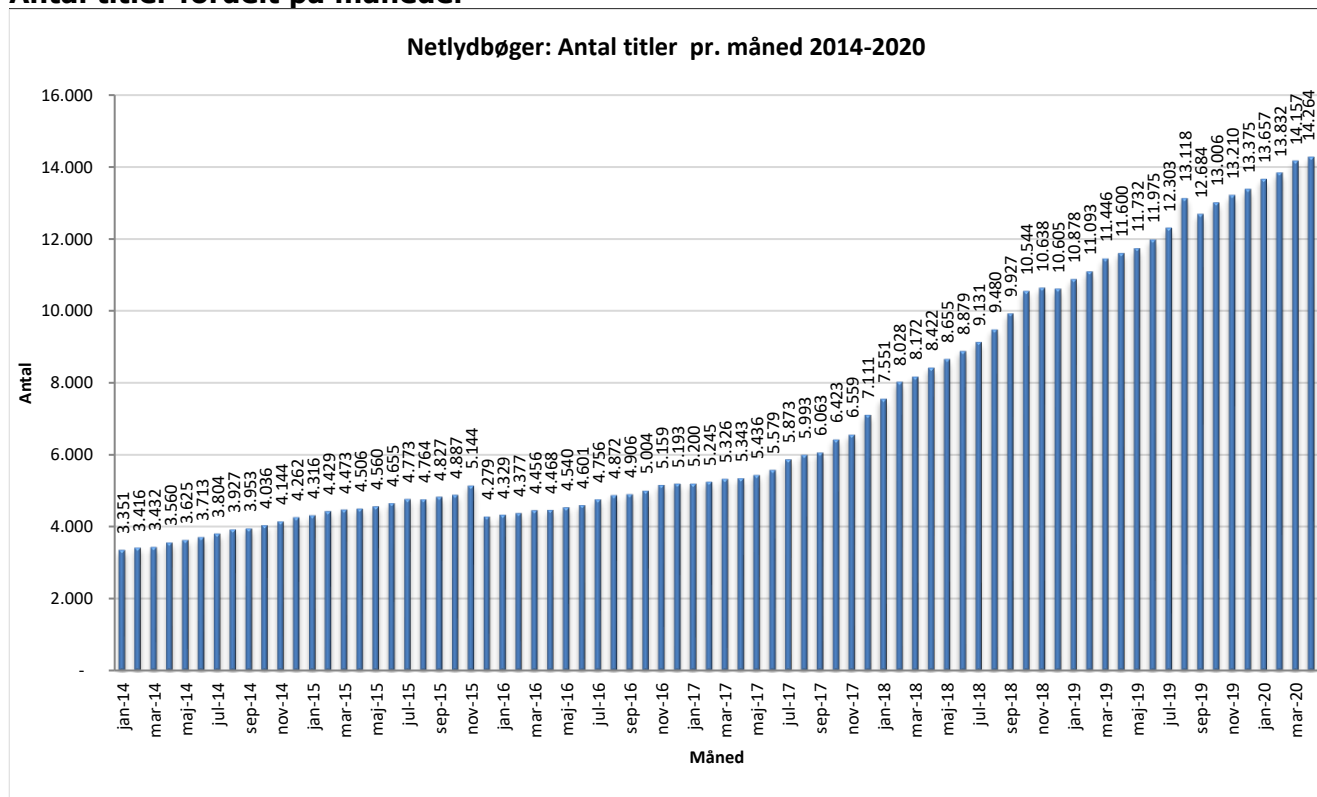

### Antal lån fordelt på måneder

### Brugere

Unikke brugere fordelt på måneder.

## Antal titler fordelt på måneder

**Note:** Antal titler for de enkelte måneder trækkes i starten af den efterfølgende måned. Antal titler for december 2015 er altså trukket pr 05.01.2016, hvilket betyder, at de manglende aftaler for 2016 med flere forlag allerede er afspejlet for i tallet for december. Det antal titler, der reelt var til rådighed i december, var altså højere end angivet i grafen.