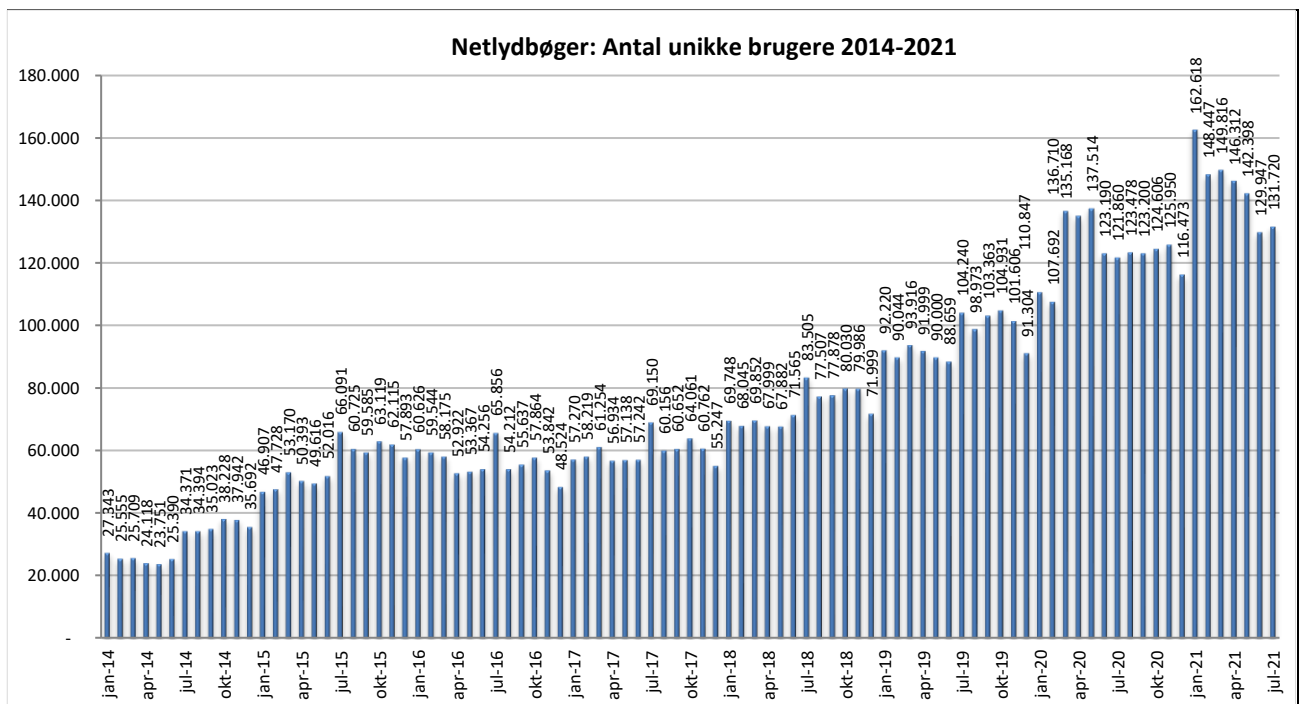

Statistik for anvendelsen af Netlydbøger, juli 2021

Målingerne af antal lån samt unikke brugere indeholder tal for anvendelsen af apps og websitet.

Antal lån fordelt på måneder

Brugere

Unikke brugere fordelt på måneder.

Antal titler fordelt på måneder

Note: Antal titler for de enkelte måneder trækkes i starten af den efterfølgende måned. Antal titler for december 2015 er altså trukket pr 05.01.2016, hvilket betyder, at de manglende aftaler for 2016 med flere forlag allerede er afspejlet for i tallet for december. Det antal titler, der reelt var til rådighed i december, var altså højere end angivet i grafen.