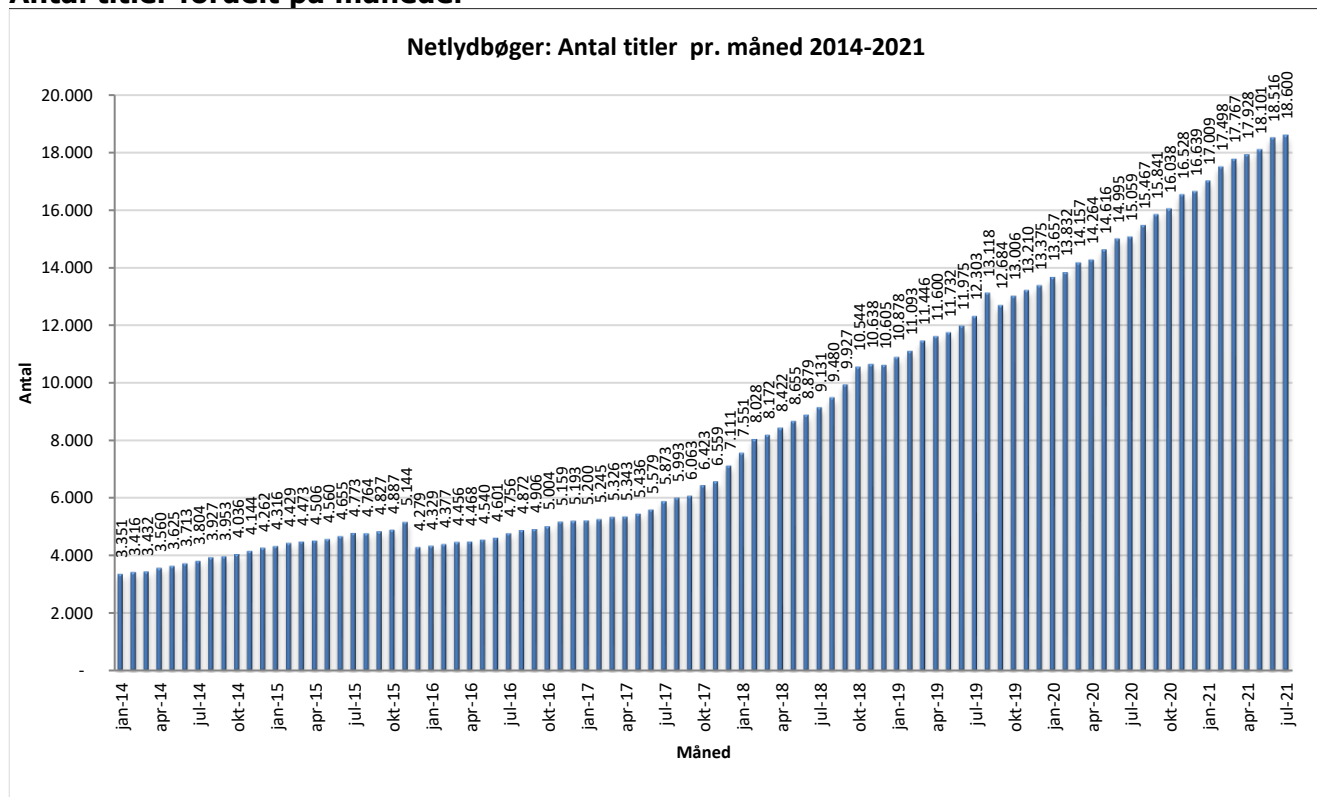

Statistik for anvendelsen af Netlydbøger, juli 2021

Målingerne af antal lån samt unikke brugere indeholder tal for anvendelsen af apps og websitet.

Antal lån fordelt på måneder

Brugere

Unikke brugere fordelt på måneder.

Antal titler fordelt på måneder

Note: Antal titler for de enkelte måneder trækkes i starten af den efterfølgende måned. Antal titler for december 2015 er altså trukket pr 05.01.2016, hvilket betyder, at de manglende aftaler for 2016 med flere forlag allerede er afspejlet for i tallet for december. Det antal titler, der reelt var til rådighed i december, var altså højere end angivet i grafen.