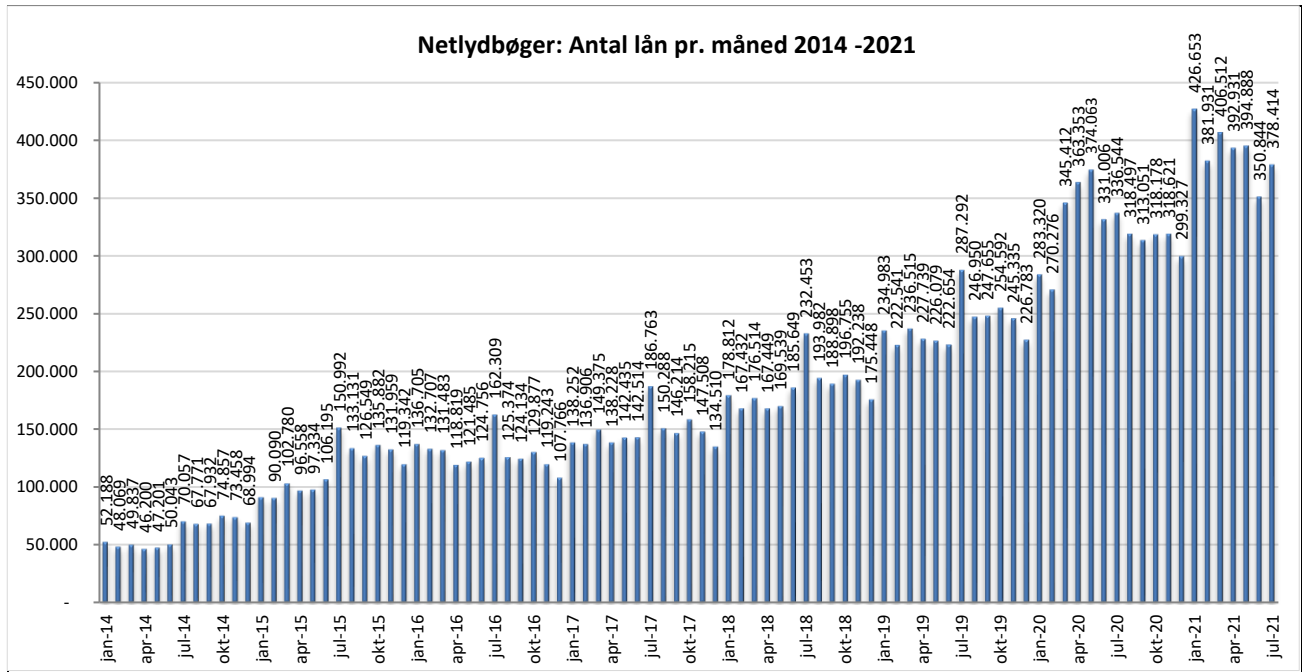

Statistik for anvendelsen af Netlydbøger, juli 2021

Målingerne af antal lån samt unikke brugere indeholder tal for anvendelsen af apps og websitet.

Antal lån fordelt på måneder

Brugere

Unikke brugere fordelt på måneder.

Antal titler fordelt på måneder

Note: Antal titler for de enkelte måneder trækkes i starten af den efterfølgende måned. Antal titler for december 2015 er altså trukket pr 05.01.2016, hvilket betyder, at de manglende aftaler for 2016 med flere forlag allerede er afspejlet for i tallet for december. Det antal titler, der reelt var til rådighed i december, var altså højere end angivet i grafen.