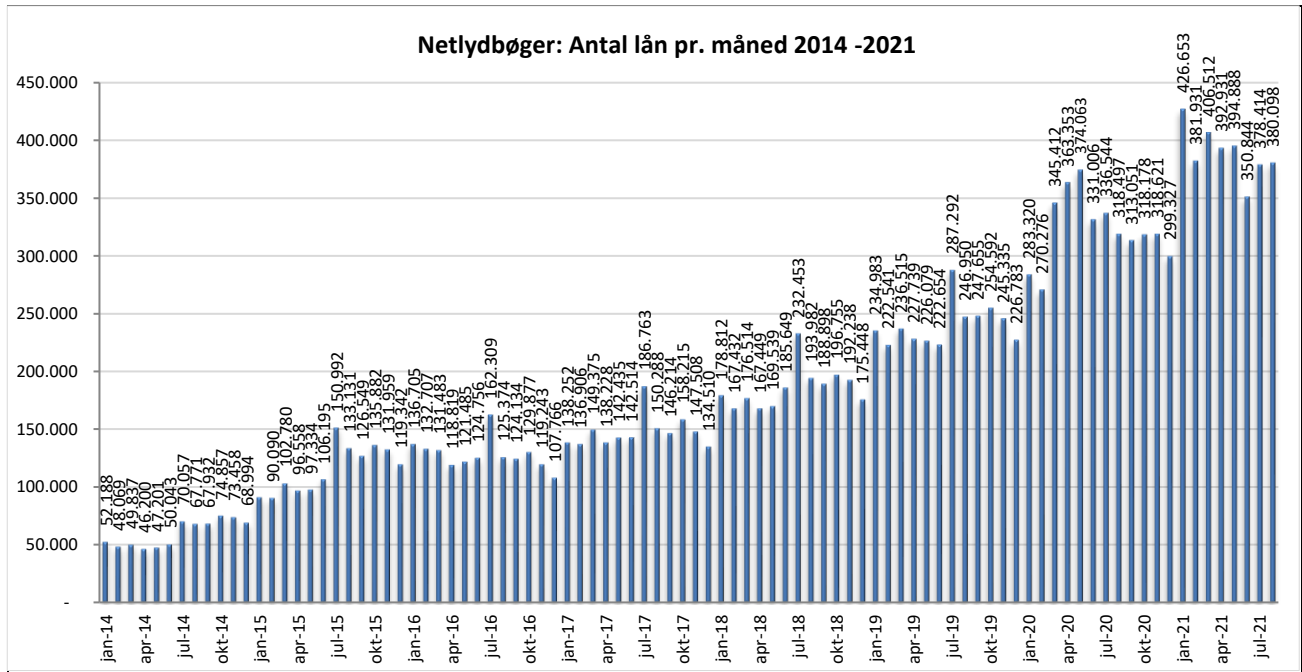

Statistik for anvendelsen af Netlydbøger, august 2021

Målingerne af antal lån samt unikke brugere indeholder tal for anvendelsen af apps og websitet.

Antal lån fordelt på måneder

Brugere

Unikke brugere fordelt på måneder

Antal titler fordelt på måneder

Note: Antal titler for de enkelte måneder trækkes i starten af den efterfølgende måned. Antal titler for december 2015 er altså trukket pr 05.01.2016, hvilket betyder, at de manglende aftaler for 2016 med flere forlag allerede er afspejlet for i tallet for december. Det antal titler, der reelt var til rådighed i december, var altså højere end angivet i grafen.