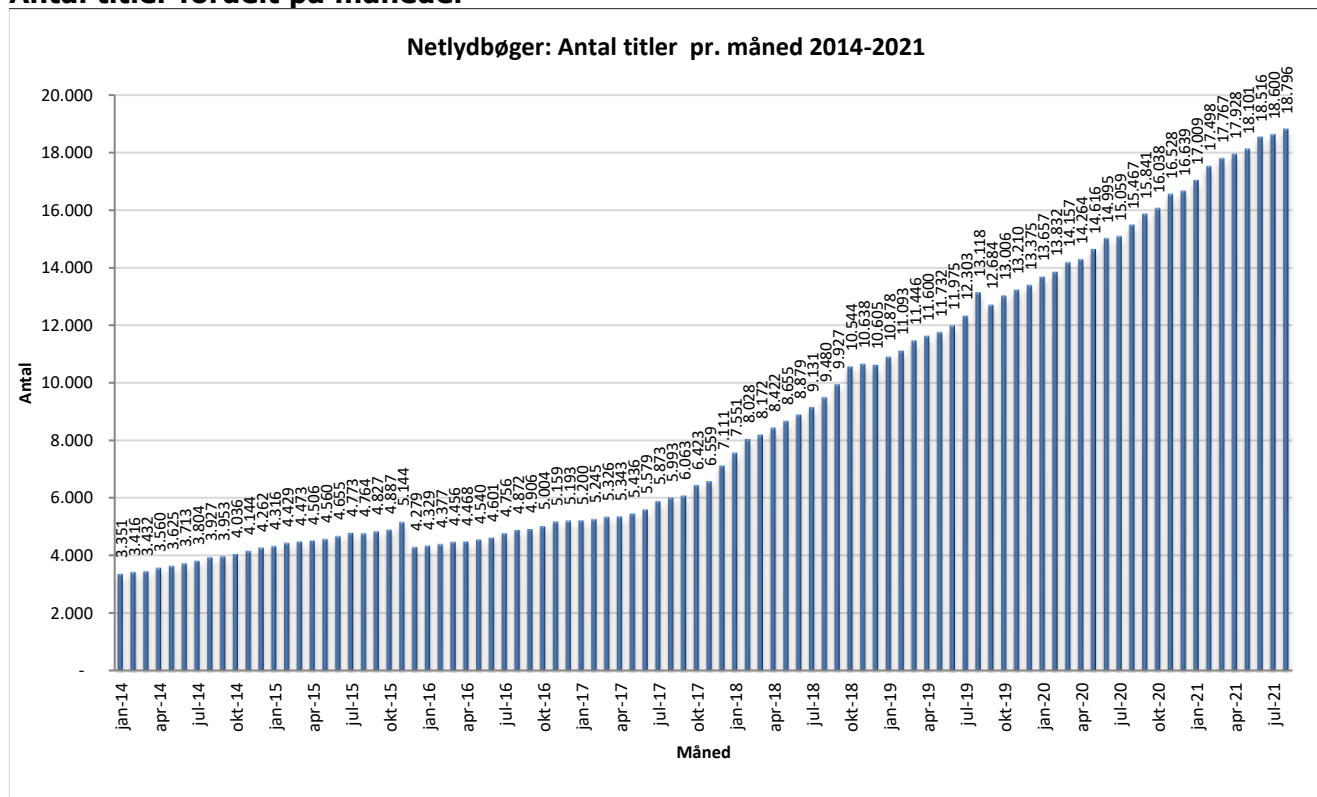

Statistik for anvendelsen af Netlydbøger, august 2021

Målingerne af antal lån samt unikke brugere indeholder tal for anvendelsen af apps og websitet.

Antal lån fordelt på måneder

Brugere

Unikke brugere fordelt på måneder

Antal titler fordelt på måneder

Note: Antal titler for de enkelte måneder trækkes i starten af den efterfølgende måned. Antal titler for december 2015 er altså trukket pr 05.01.2016, hvilket betyder, at de manglende aftaler for 2016 med flere forlag allerede er afspejlet for i tallet for december. Det antal titler, der reelt var til rådighed i december, var altså højere end angivet i grafen.