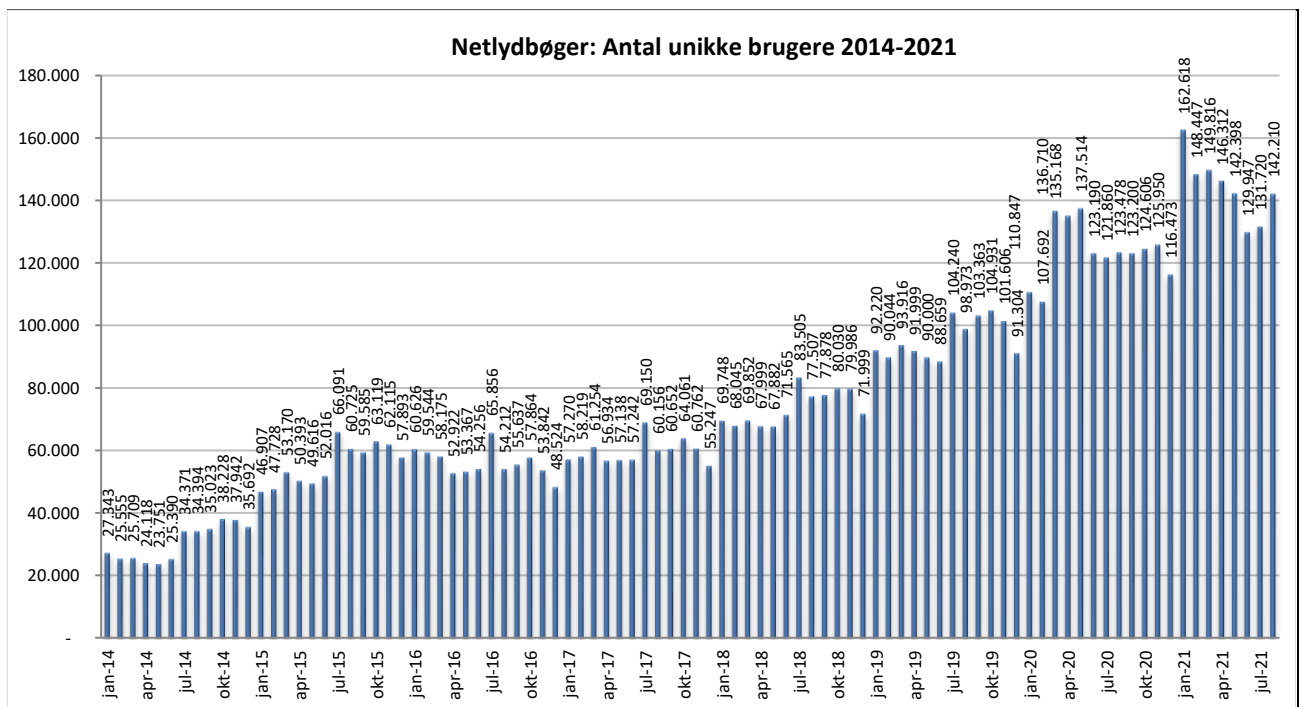

Statistik for anvendelsen af Netlydbøger, august 2021

Målingerne af antal lån samt unikke brugere indeholder tal for anvendelsen af apps og websitet.

Antal lån fordelt på måneder

Brugere

Unikke brugere fordelt på måneder

Antal titler fordelt på måneder

Note: Antal titler for de enkelte måneder trækkes i starten af den efterfølgende måned. Antal titler for december 2015 er altså trukket pr 05.01.2016, hvilket betyder, at de manglende aftaler for 2016 med flere forlag allerede er afspejlet for i tallet for december. Det antal titler, der reelt var til rådighed i december, var altså højere end angivet i grafen.