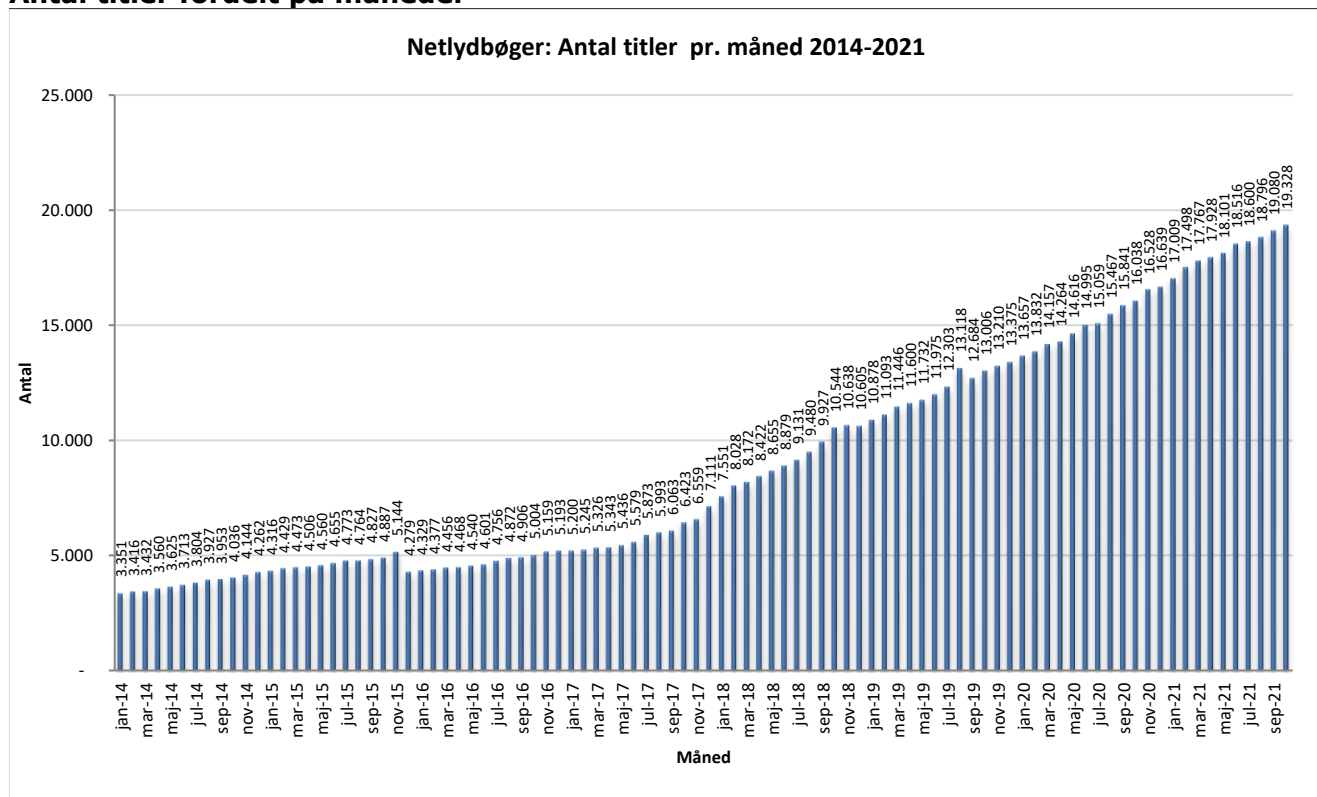

Statistik for anvendelsen af Netlydbøger oktober 2021

Målingerne af antal lån samt unikke brugere indeholder tal for anvendelsen af apps og websitet.

Antal lån fordelt på måneder

Brugere

Unikke brugere fordelt på måneder

Antal titler fordelt på måneder

Note: Antal titler for de enkelte måneder trækkes i starten af den efterfølgende måned. Antal titler for december 2015 er altså trukket pr 05.01.2016, hvilket betyder, at de manglende aftaler for 2016 med flere forlag allerede er afspejlet i tallet for december. Det antal titler, der reelt var til rådighed i december, var altså højere end angivet i grafen.