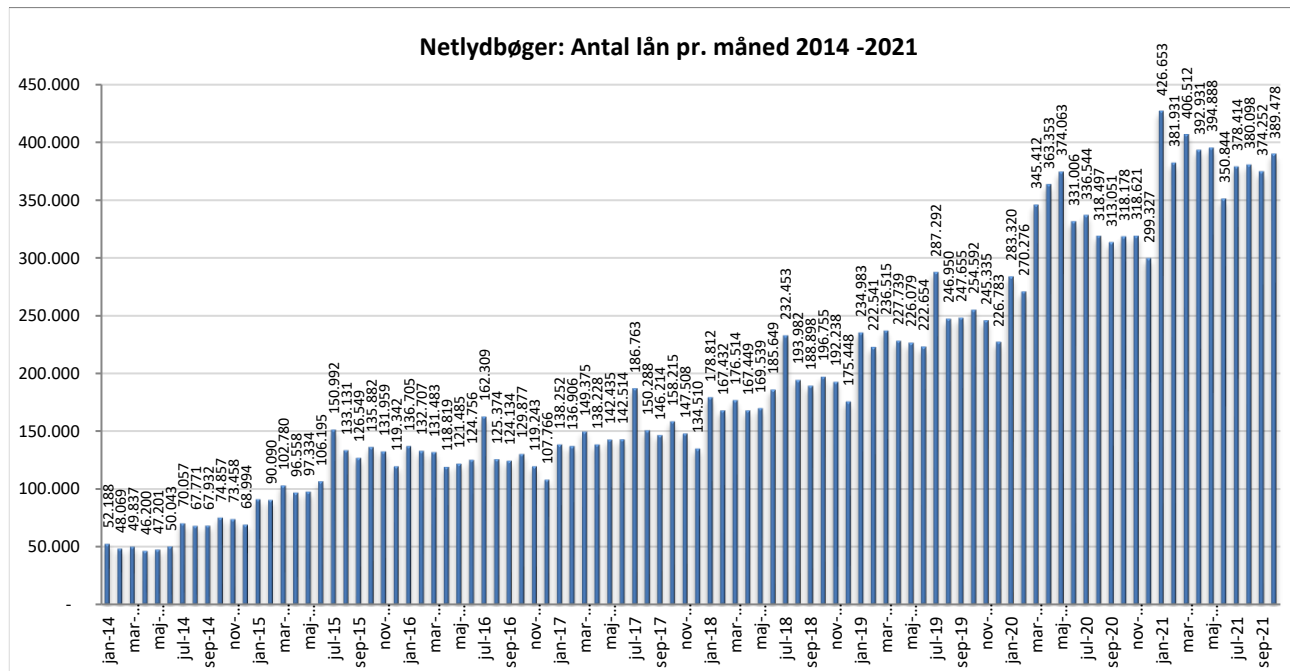

Statistik for anvendelsen af Netlydbøger oktober 2021

Målingerne af antal lån samt unikke brugere indeholder tal for anvendelsen af apps og websitet.

Antal lån fordelt på måneder

Brugere

Unikke brugere fordelt på måneder

Antal titler fordelt på måneder

Note: Antal titler for de enkelte måneder trækkes i starten af den efterfølgende måned. Antal titler for december 2015 er altså trukket pr 05.01.2016, hvilket betyder, at de manglende aftaler for 2016 med flere forlag allerede er afspejlet i tallet for december. Det antal titler, der reelt var til rådighed i december, var altså højere end angivet i grafen.