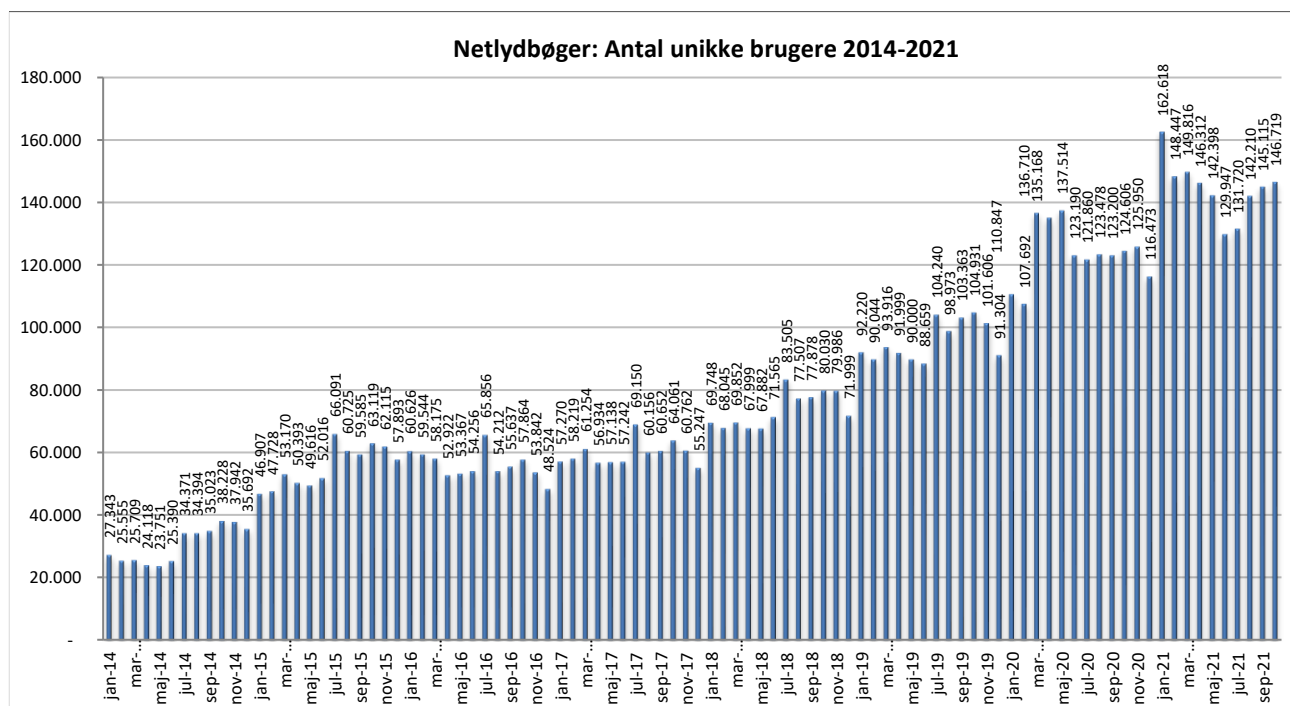

Statistik for anvendelsen af Netlydbøger oktober 2021

Målingerne af antal lån samt unikke brugere indeholder tal for anvendelsen af apps og websitet.

Antal lån fordelt på måneder

Brugere

Unikke brugere fordelt på måneder

Antal titler fordelt på måneder

Note: Antal titler for de enkelte måneder trækkes i starten af den efterfølgende måned. Antal titler for december 2015 er altså trukket pr 05.01.2016, hvilket betyder, at de manglende aftaler for 2016 med flere forlag allerede er afspejlet i tallet for december. Det antal titler, der reelt var til rådighed i december, var altså højere end angivet i grafen.