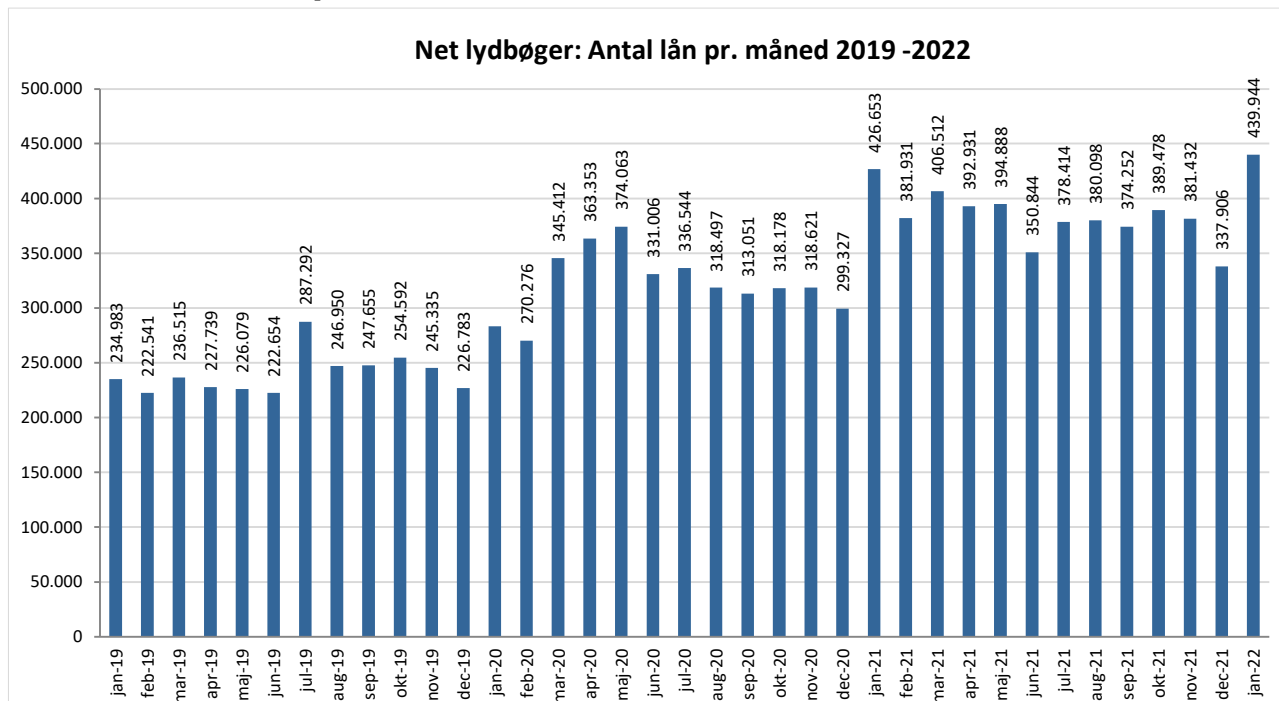

Statistik for anvendelsen af Net lydbøger januar 2022

Målingerne af antal lån samt unikke brugere indeholder tal for anvendelsen af apps og websitet.

Antal lån fordelt på måneder

Brugere

Unikke brugere fordelt på måneder