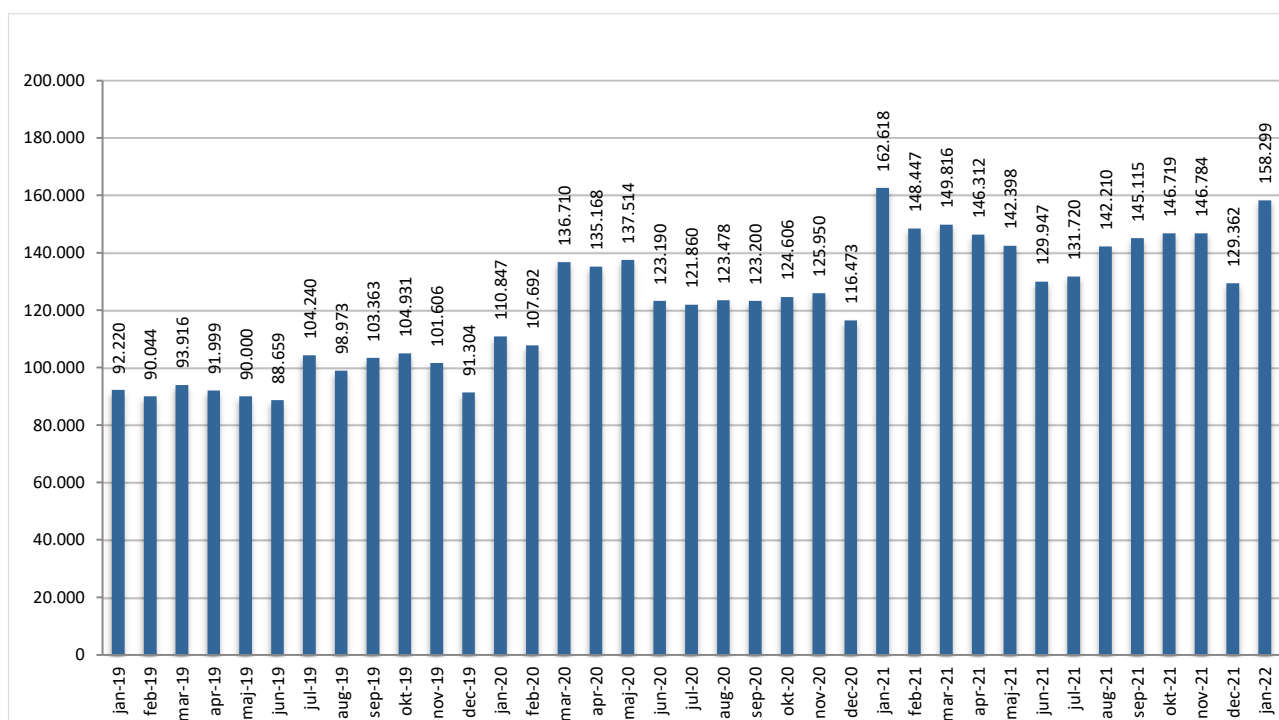

Statistik for anvendelsen af Net lydbøger januar 2022

Målingerne af antal lån samt unikke brugere indeholder tal for anvendelsen af apps og websitet.

Antal lån fordelt på måneder

Brugere

Unikke brugere fordelt på måneder