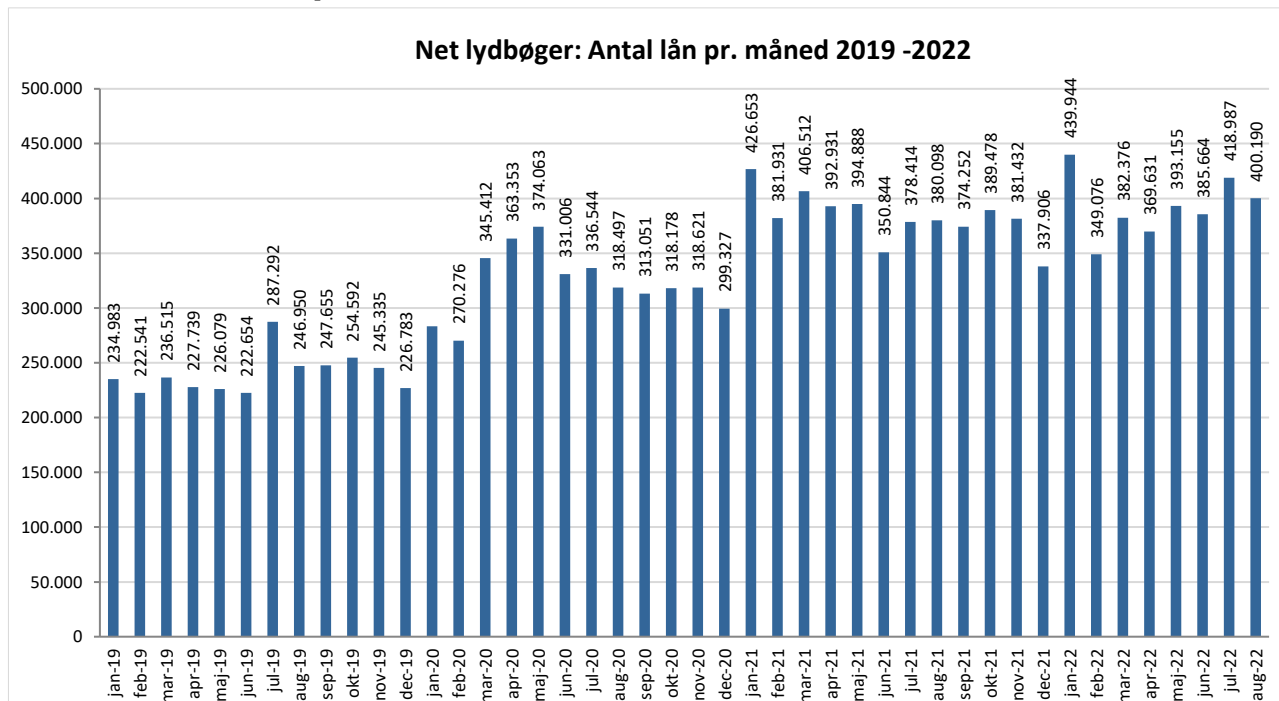

Statistik for anvendelsen af Net lydbøger august 2022

Målingerne af antal lån samt unikke brugere indeholder tal for anvendelsen af apps og websitet.

Antal lån fordelt på måneder

Brugere

Unikke brugere fordelt på måneder