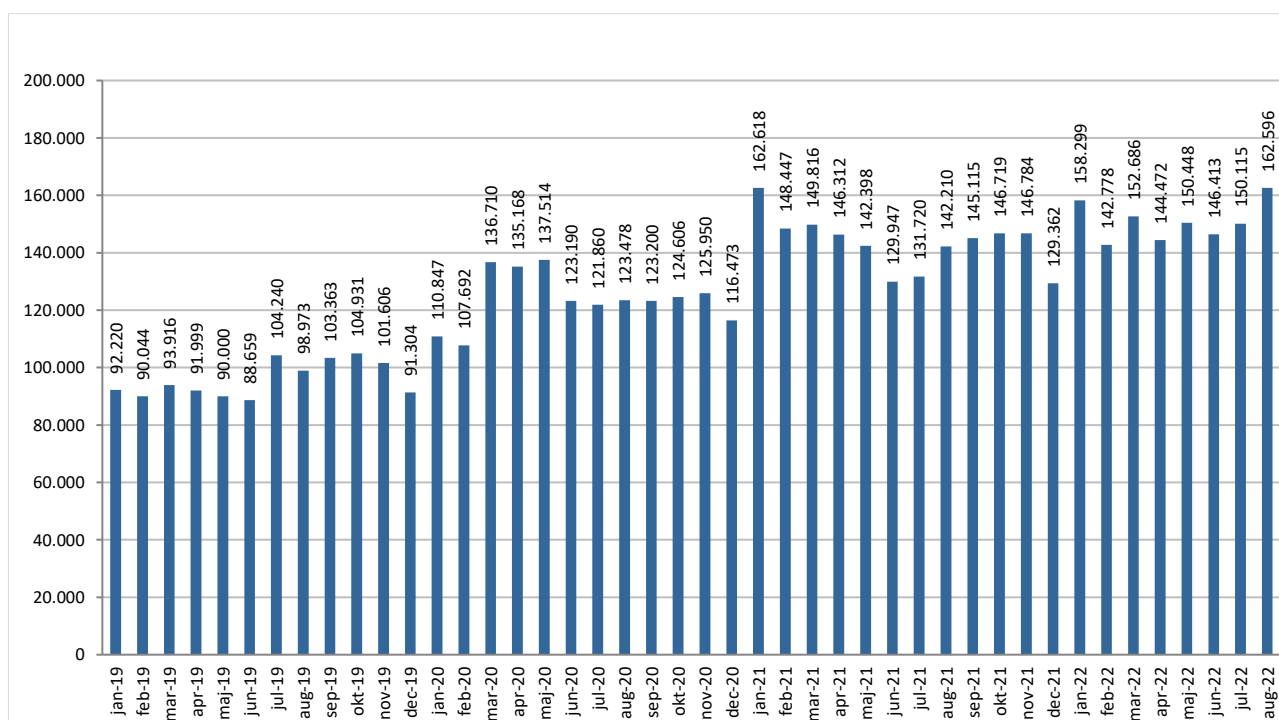

Statistik for anvendelsen af Net lydbøger august 2022

Målingerne af antal lån samt unikke brugere indeholder tal for anvendelsen af apps og websitet.

Antal lån fordelt på måneder

Brugere

Unikke brugere fordelt på måneder