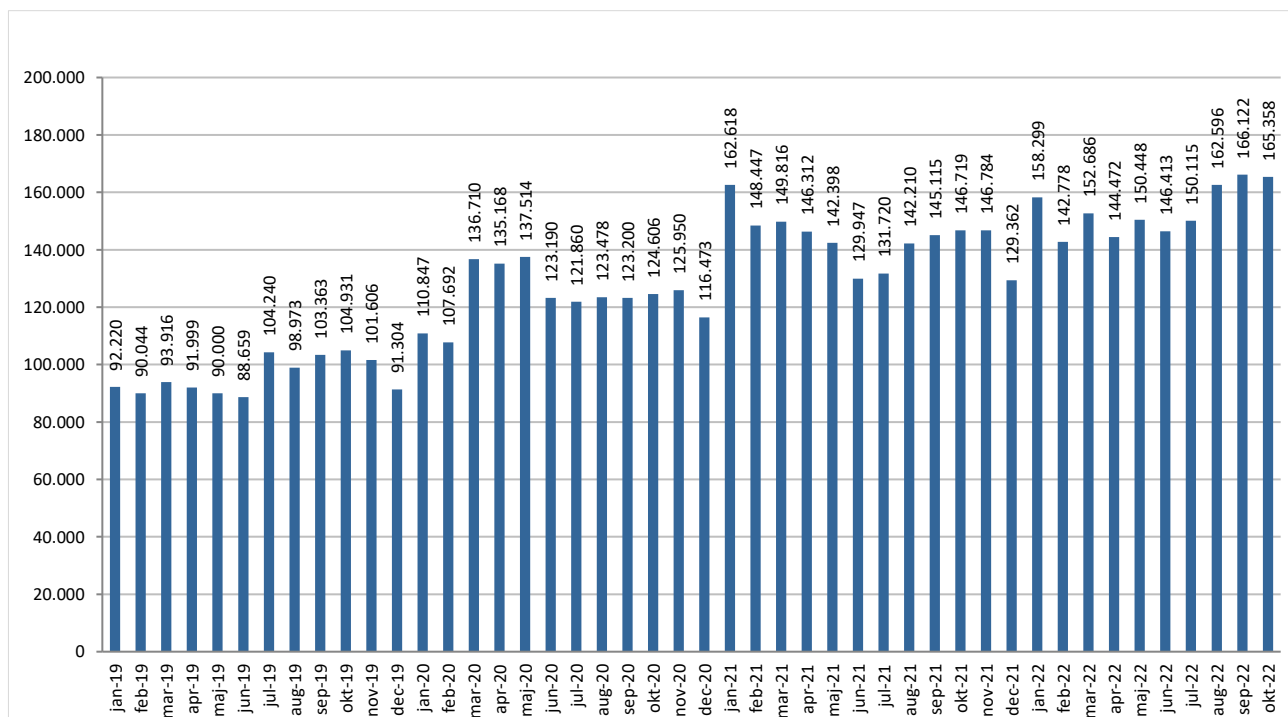

Statistik for anvendelsen af Net lydbøger oktober 2022

Målingerne af antal lån samt unikke brugere indeholder tal for anvendelsen af apps og websitet.

Antal lån fordelt på måneder

Brugere

Unikke brugere fordelt på måneder