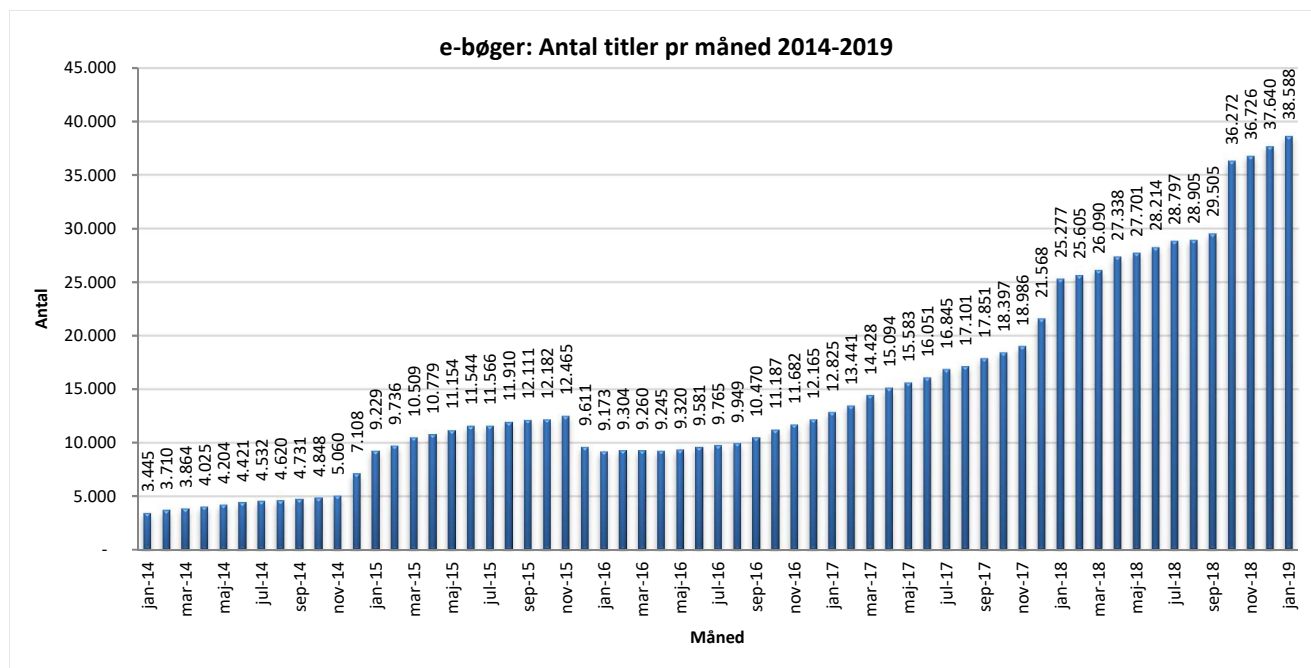

Statistik for anvendelsen af e-bøger, januar 2019

Målingerne af antal lån samt unikke brugere indeholder tal for anvendelsen af apps og websitet.

Antal lån /akkumulerede lån fordelt på måneder.

Brugere

Unikke brugere fordelt på måneder.

Antal titler fordelt på måneden

Note: Antal titler for de enkelte måneder trækkes i starten af den efterfølgende måned. Antal titler for december 2015 er altså trukket pr 05.01.2016, hvilket betyder, at de manglende aftaler for 2016 med flere forlag allerede er afspejlet for i tallet for december. Det antal titler, der reelt var til rådighed i december, var altså højere end angivet i grafen.