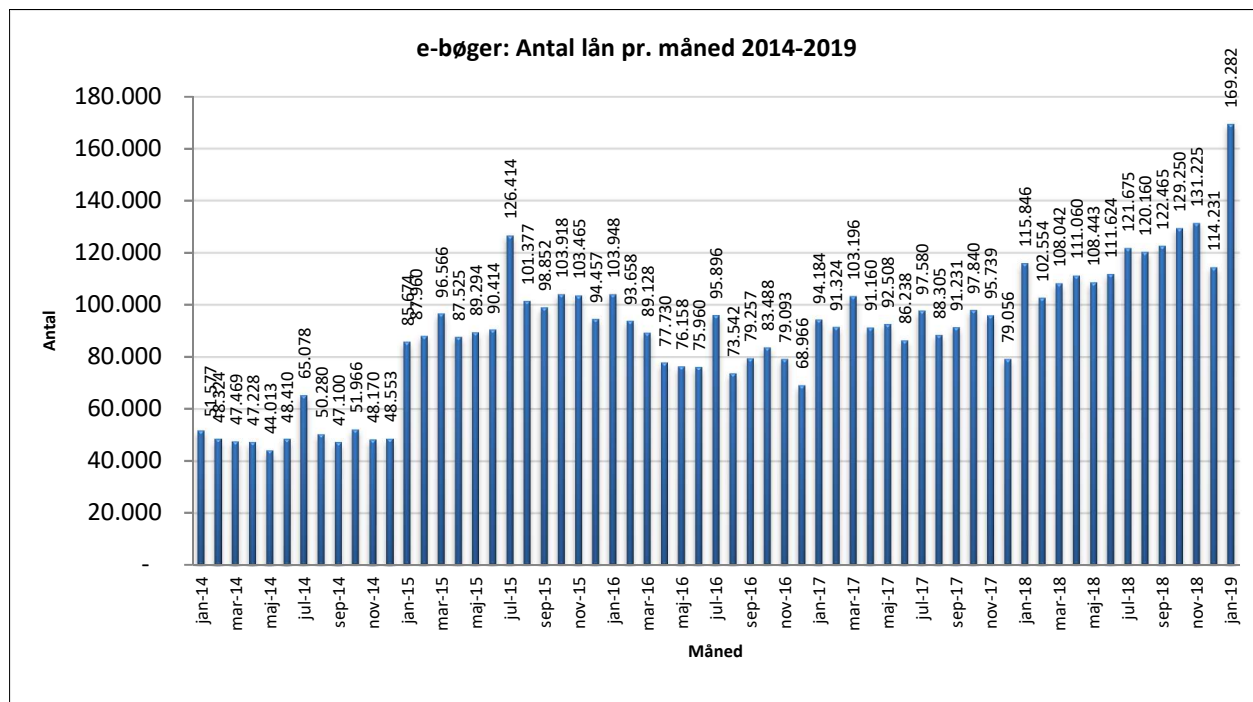

Statistik for anvendelsen af e-bøger, januar 2019

Målingerne af antal lån samt unikke brugere indeholder tal for anvendelsen af apps og websitet.

Antal lån /akkumulerede lån fordelt på måneder.

Brugere

Unikke brugere fordelt på måneder.

Antal titler fordelt på måneden

Note: Antal titler for de enkelte måneder trækkes i starten af den efterfølgende måned. Antal titler for december 2015 er altså trukket pr 05.01.2016, hvilket betyder, at de manglende aftaler for 2016 med flere forlag allerede er afspejlet for i tallet for december. Det antal titler, der reelt var til rådighed i december, var altså højere end angivet i grafen.