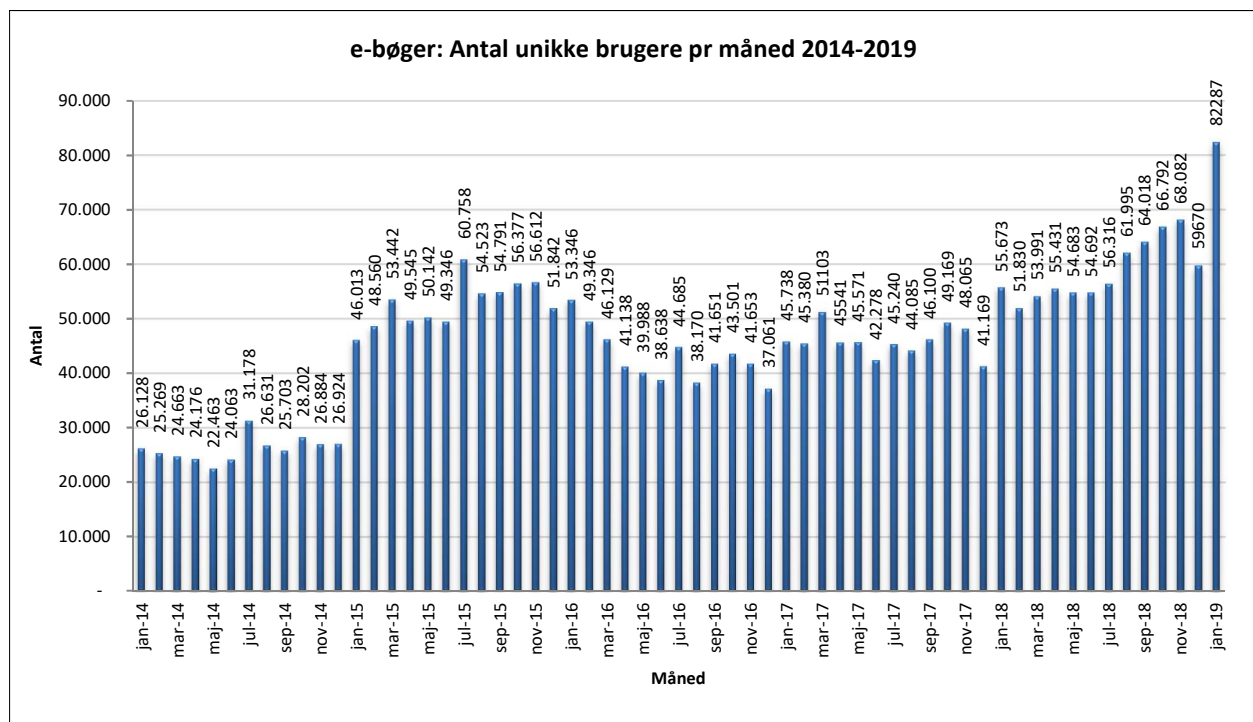

Statistik for anvendelsen af e-bøger, januar 2019

Målingerne af antal lån samt unikke brugere indeholder tal for anvendelsen af apps og websitet.

Antal lån /akkumulerede lån fordelt på måneder.

Brugere

Unikke brugere fordelt på måneder.

Antal titler fordelt på måneden

Note: Antal titler for de enkelte måneder trækkes i starten af den efterfølgende måned. Antal titler for december 2015 er altså trukket pr 05.01.2016, hvilket betyder, at de manglende aftaler for 2016 med flere forlag allerede er afspejlet for i tallet for december. Det antal titler, der reelt var til rådighed i december, var altså højere end angivet i grafen.