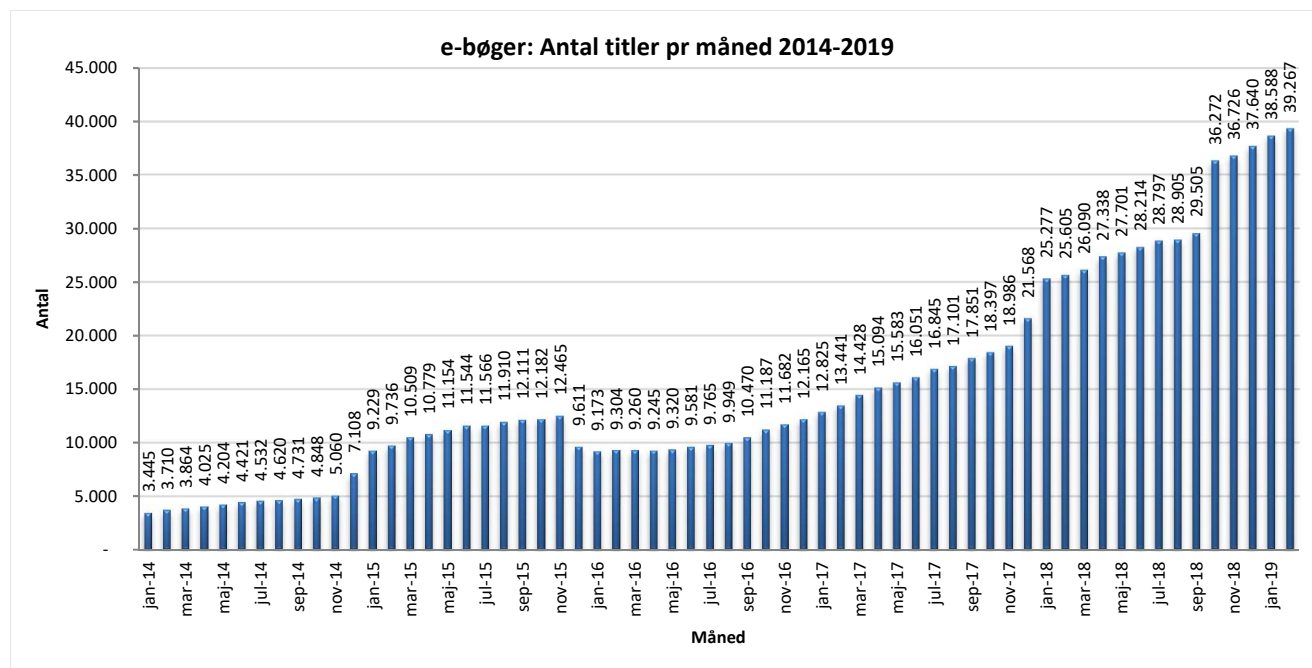

Statistik for anvendelsen af e-bøger, februar 2019

Målingerne af antal lån samt unikke brugere indeholder tal for anvendelsen af apps og websitet.

Antal lån /akkumulerede lån fordelt på måneder.

Brugere

Unikke brugere fordelt på måneder.

Antal titler fordelt på måneden

Note: Antal titler for de enkelte måneder trækkes i starten af den efterfølgende måned. Antal titler for december 2015 er altså trukket pr 05.01.2016, hvilket betyder, at de manglende aftaler for 2016 med flere forlag allerede er afspejlet for i tallet for december. Det antal titler, der reelt var til rådighed i december, var altså højere end angivet i grafen.