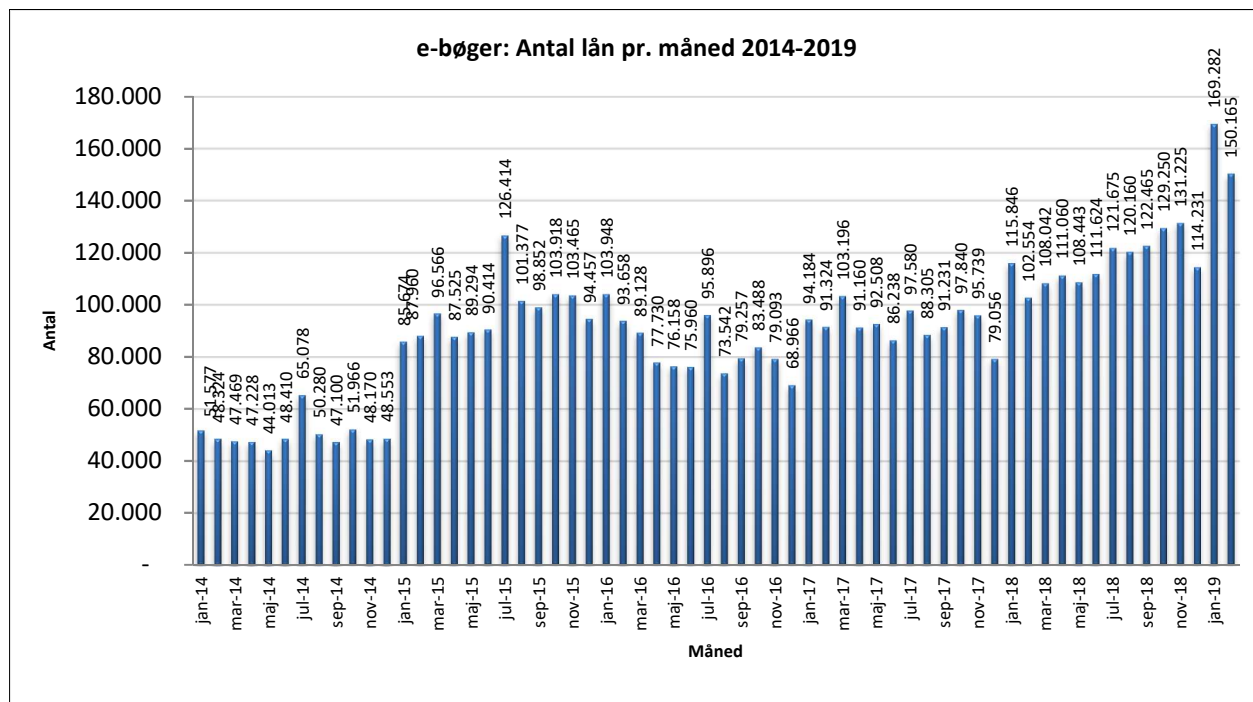

Statistik for anvendelsen af e-bøger, februar 2019

Målingerne af antal lån samt unikke brugere indeholder tal for anvendelsen af apps og websitet.

Antal lån /akkumulerede lån fordelt på måneder.

Brugere

Unikke brugere fordelt på måneder.

Antal titler fordelt på måneden

Note: Antal titler for de enkelte måneder trækkes i starten af den efterfølgende måned. Antal titler for december 2015 er altså trukket pr 05.01.2016, hvilket betyder, at de manglende aftaler for 2016 med flere forlag allerede er afspejlet for i tallet for december. Det antal titler, der reelt var til rådighed i december, var altså højere end angivet i grafen.