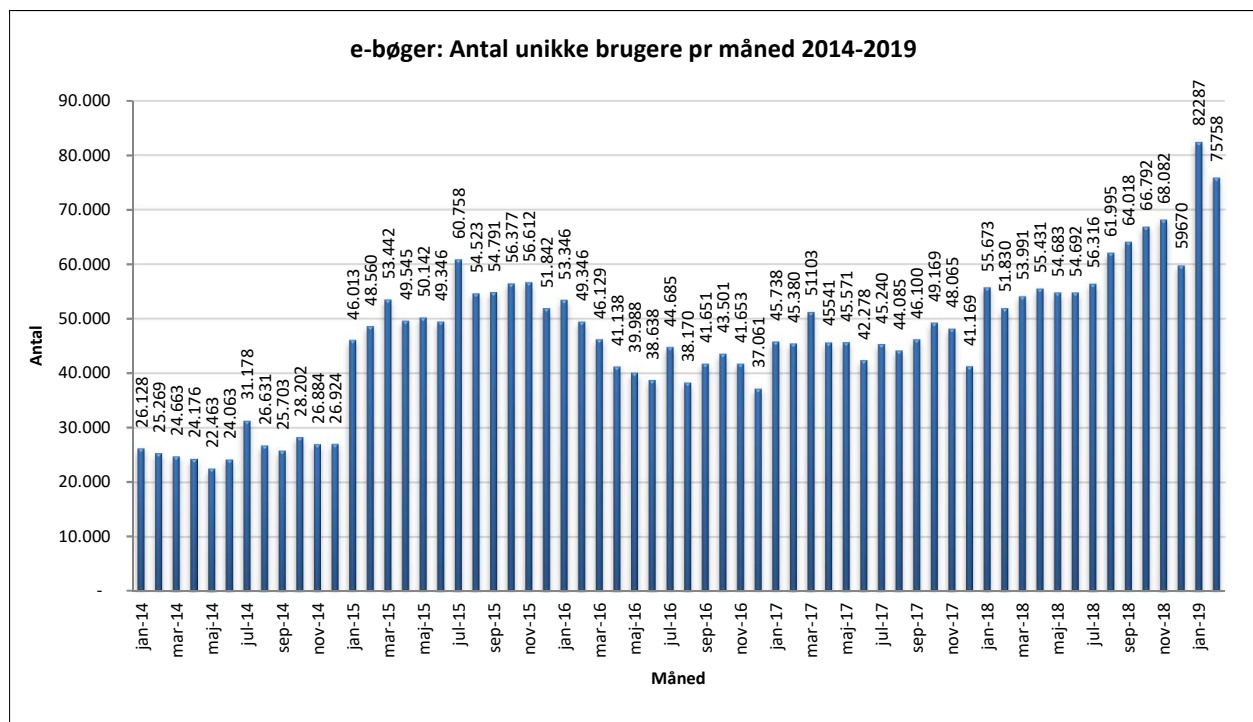

Statistik for anvendelsen af e-bøger, februar 2019

Målingerne af antal lån samt unikke brugere indeholder tal for anvendelsen af apps og websitet.

Antal lån /akkumulerede lån fordelt på måneder.

Brugere

Unikke brugere fordelt på måneder.

Antal titler fordelt på måneden

Note: Antal titler for de enkelte måneder trækkes i starten af den efterfølgende måned. Antal titler for december 2015 er altså trukket pr 05.01.2016, hvilket betyder, at de manglende aftaler for 2016 med flere forlag allerede er afspejlet for i tallet for december. Det antal titler, der reelt var til rådighed i december, var altså højere end angivet i grafen.