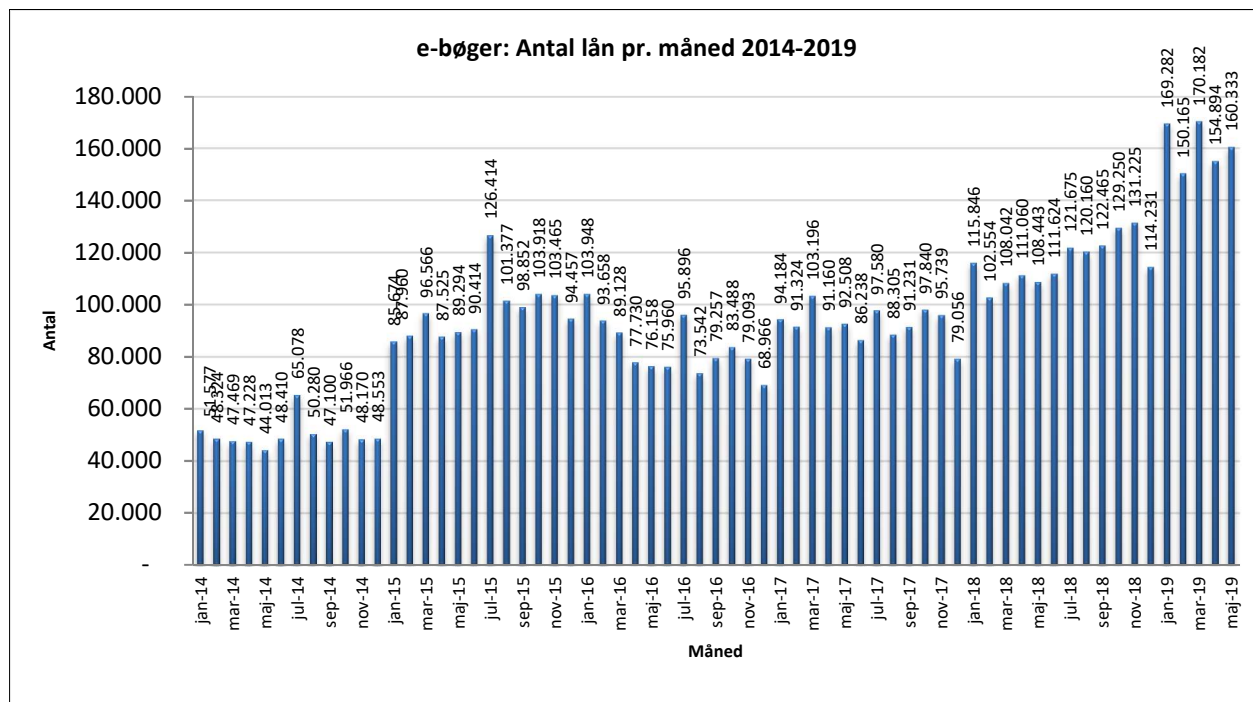

Statistik for anvendelsen af e-bøger, maj 2019

Målingerne af antal lån samt unikke brugere indeholder tal for anvendelsen af apps og websitet.

Antal lån fordelt på måneder.

Brugere

Unikke brugere fordelt på måneder.

Antal titler fordelt på måneden

Note: Antal titler for de enkelte måneder trækkes i starten af den efterfølgende måned. Antal titler for december 2015 er altså trukket pr 05.01.2016, hvilket betyder, at de manglende aftaler for 2016 med flere forlag allerede er afspejlet for i tallet for december. Det antal titler, der reelt var til rådighed i december, var altså højere end angivet i grafen.