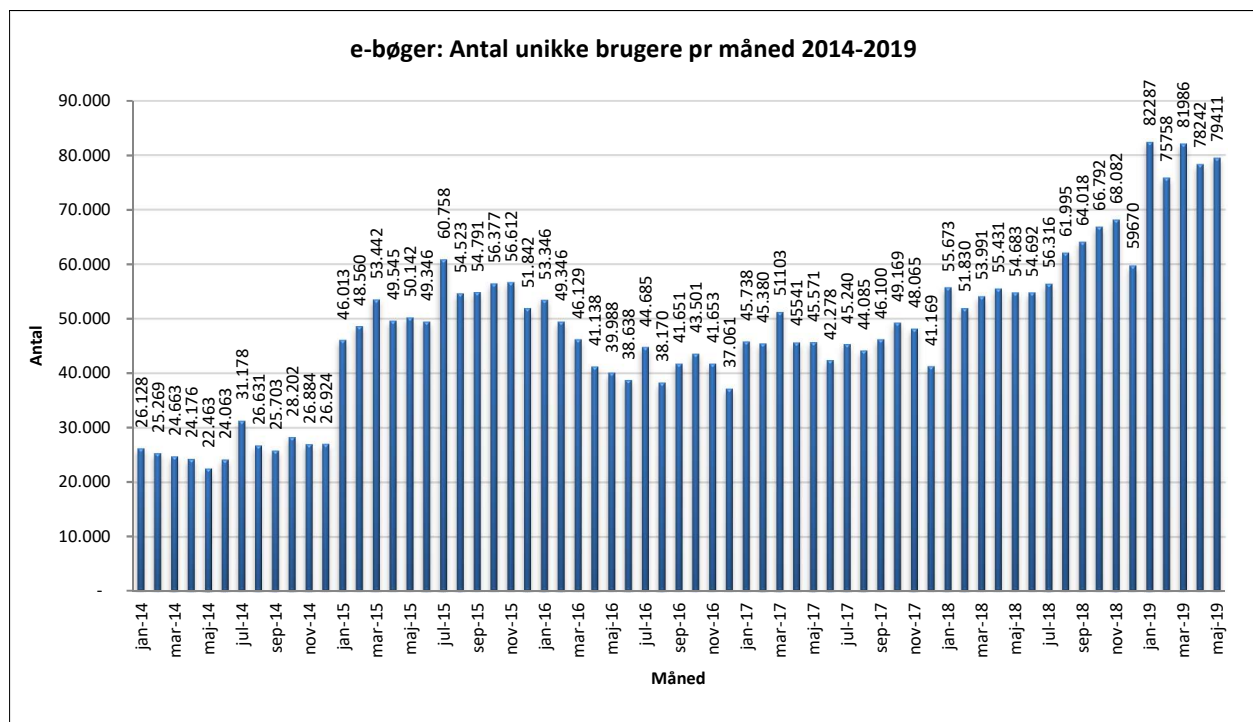

Statistik for anvendelsen af e-bøger, maj 2019

Målingerne af antal lån samt unikke brugere indeholder tal for anvendelsen af apps og websitet.

Antal lån fordelt på måneder.

Brugere

Unikke brugere fordelt på måneder.

Antal titler fordelt på måneden

Note: Antal titler for de enkelte måneder trækkes i starten af den efterfølgende måned. Antal titler for december 2015 er altså trukket pr 05.01.2016, hvilket betyder, at de manglende aftaler for 2016 med flere forlag allerede er afspejlet for i tallet for december. Det antal titler, der reelt var til rådighed i december, var altså højere end angivet i grafen.