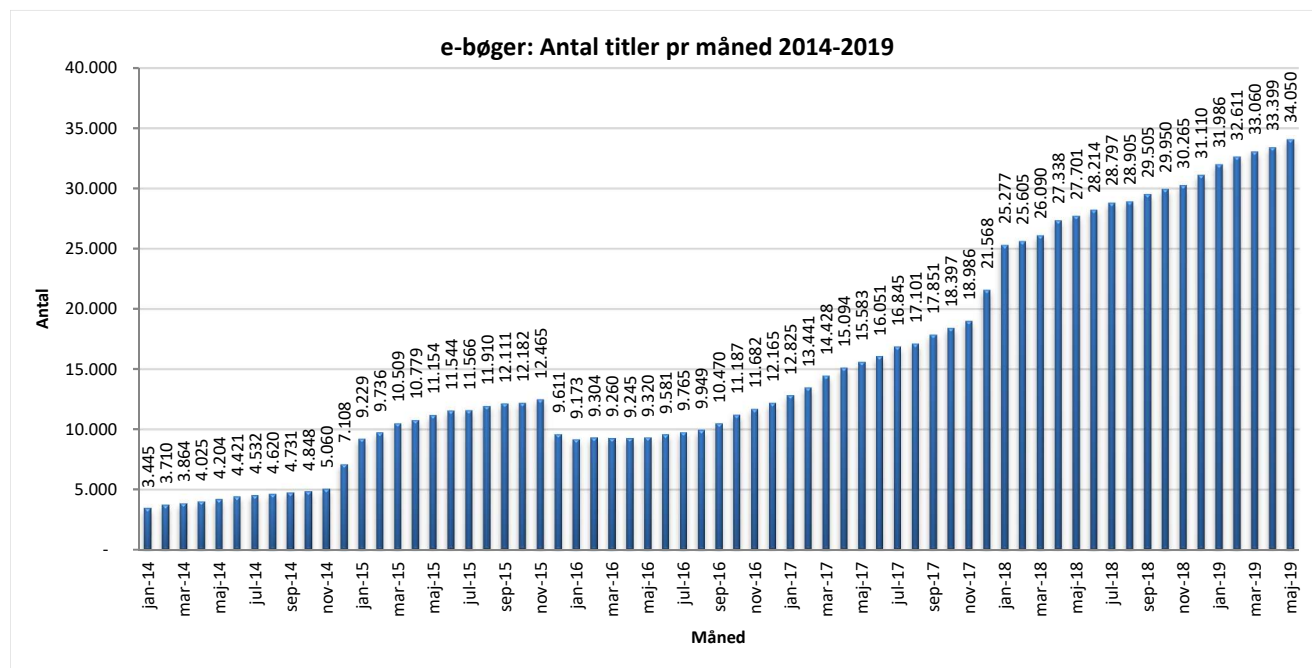

Statistik for anvendelsen af e-bøger, maj 2019

Målingerne af antal lån samt unikke brugere indeholder tal for anvendelsen af apps og websitet.

Antal lån fordelt på måneder.

Brugere

Unikke brugere fordelt på måneder.

Antal titler fordelt på måneden

Note: Antal titler for de enkelte måneder trækkes i starten af den efterfølgende måned. Antal titler for december 2015 er altså trukket pr 05.01.2016, hvilket betyder, at de manglende aftaler for 2016 med flere forlag allerede er afspejlet for i tallet for december. Det antal titler, der reelt var til rådighed i december, var altså højere end angivet i grafen.