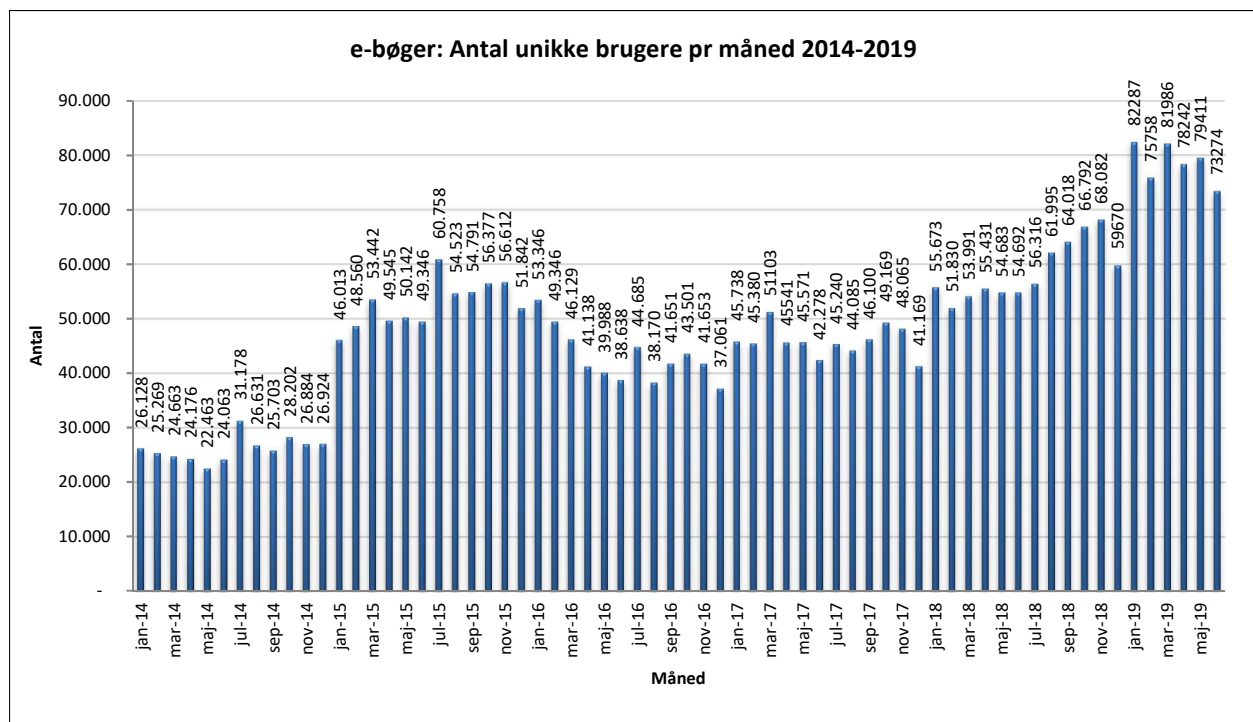

Statistik for anvendelsen af e-bøger, juni 2019

Målingerne af antal lån samt unikke brugere indeholder tal for anvendelsen af apps og websitet.

Antal lån fordelt på måneder.

Brugere

Unikke brugere fordelt på måneder.

Antal titler fordelt på måneden

Note: Antal titler for de enkelte måneder trækkes i starten af den efterfølgende måned. Antal titler for december 2015 er altså trukket pr 05.01.2016, hvilket betyder, at de manglende aftaler for 2016 med flere forlag allerede er afspejlet for i tallet for december. Det antal titler, der reelt var til rådighed i december, var altså højere end angivet i grafen.