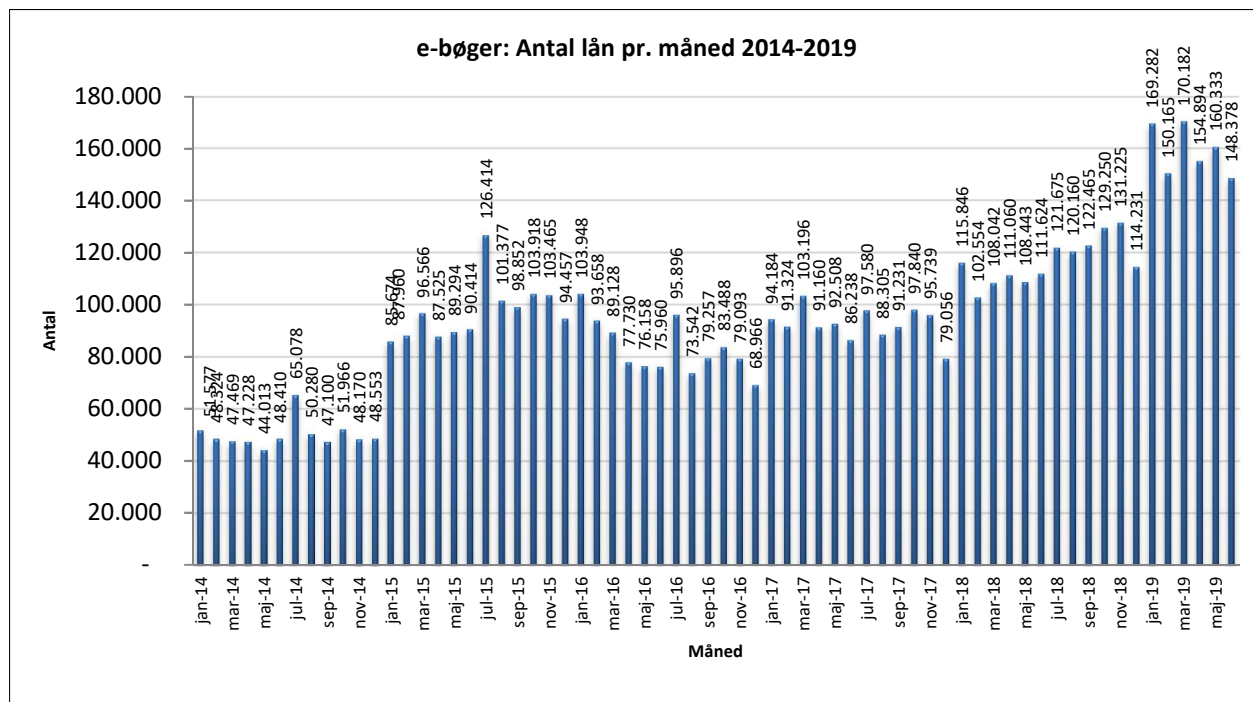

Statistik for anvendelsen af e-bøger, juni 2019

Målingerne af antal lån samt unikke brugere indeholder tal for anvendelsen af apps og websitet.

Antal lån fordelt på måneder.

Brugere

Unikke brugere fordelt på måneder.

Antal titler fordelt på måneden

Note: Antal titler for de enkelte måneder trækkes i starten af den efterfølgende måned. Antal titler for december 2015 er altså trukket pr 05.01.2016, hvilket betyder, at de manglende aftaler for 2016 med flere forlag allerede er afspejlet for i tallet for december. Det antal titler, der reelt var til rådighed i december, var altså højere end angivet i grafen.