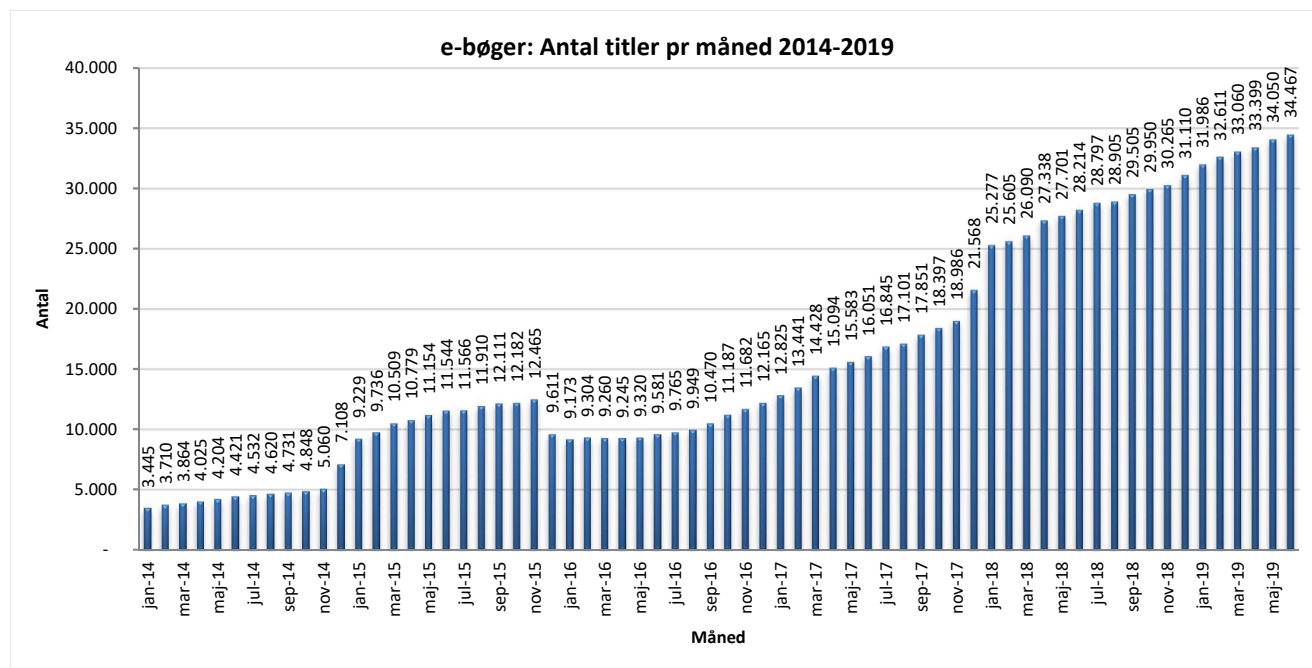

Statistik for anvendelsen af e-bøger, juni 2019

Målingerne af antal lån samt unikke brugere indeholder tal for anvendelsen af apps og websitet.

Antal lån fordelt på måneder.

Brugere

Unikke brugere fordelt på måneder.

Antal titler fordelt på måneden

Note: Antal titler for de enkelte måneder trækkes i starten af den efterfølgende måned. Antal titler for december 2015 er altså trukket pr 05.01.2016, hvilket betyder, at de manglende aftaler for 2016 med flere forlag allerede er afspejlet for i tallet for december. Det antal titler, der reelt var til rådighed i december, var altså højere end angivet i grafen.