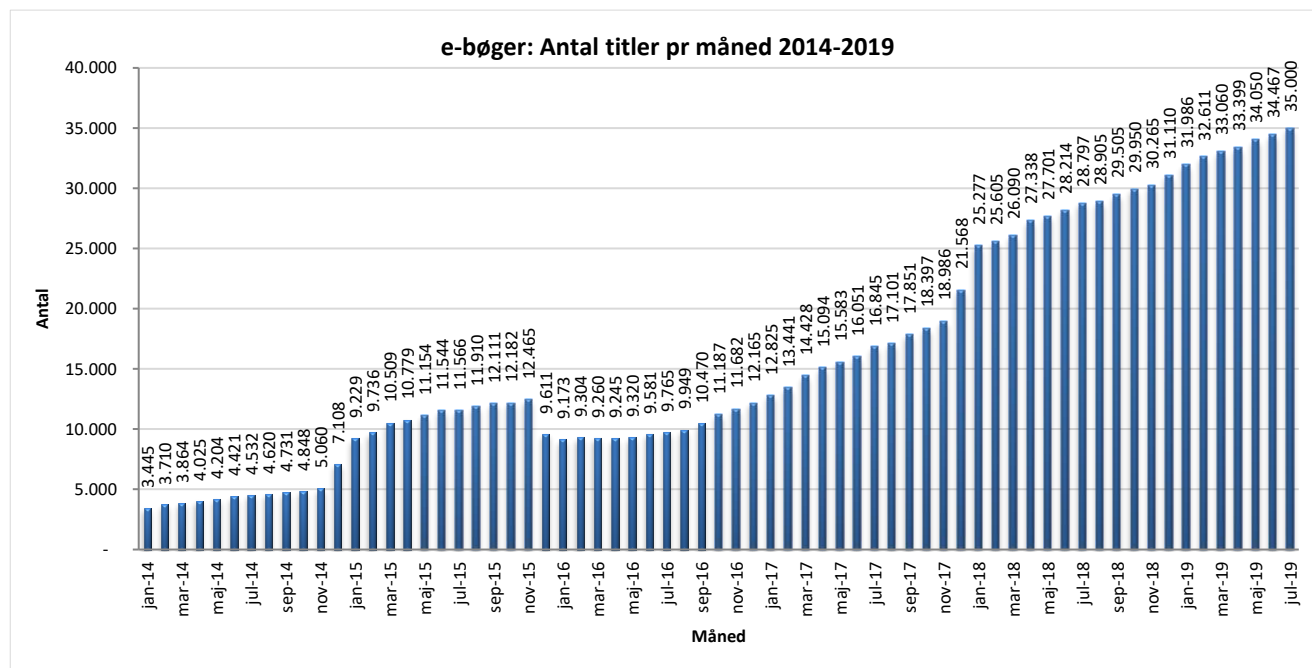

### Antal lån fordelt på måneder.

### Brugere

Unikke brugere fordelt på måneder.

## Antal titler fordelt på måneden

**Note:** Antal titler for de enkelte måneder trækkes i starten af den efterfølgende måned. Antal titler for december 2015 er altså trukket pr 05.01.2016, hvilket betyder, at de manglende aftaler for 2016 med flere forlag allerede er afspejlet for i tallet for december. Det antal titler, der reelt var til rådighed i december, var altså højere end angivet i grafen.