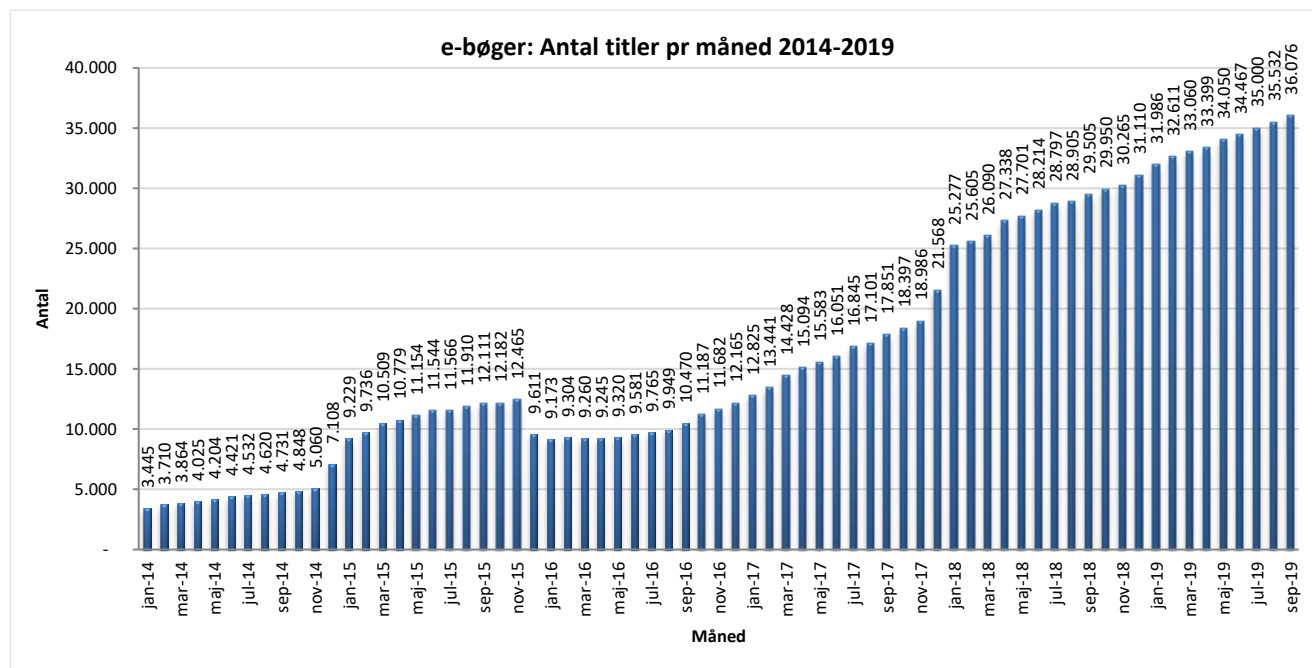

Statistik for anvendelsen af e-bøger, september 2019

Målingerne af antal lån samt unikke brugere indeholder tal for anvendelsen af apps og websitet.

Antal lån fordelt på måneder.

Brugere

Unikke brugere fordelt på måneder.

Antal titler fordelt på måneden

Note: Antal titler for de enkelte måneder trækkes i starten af den efterfølgende måned. Antal titler for december 2015 er altså trukket pr 05.01.2016, hvilket betyder, at de manglende aftaler for 2016 med flere forlag allerede er afspejlet for i tallet for december. Det antal titler, der reelt var til rådighed i december, var altså højere end angivet i grafen.