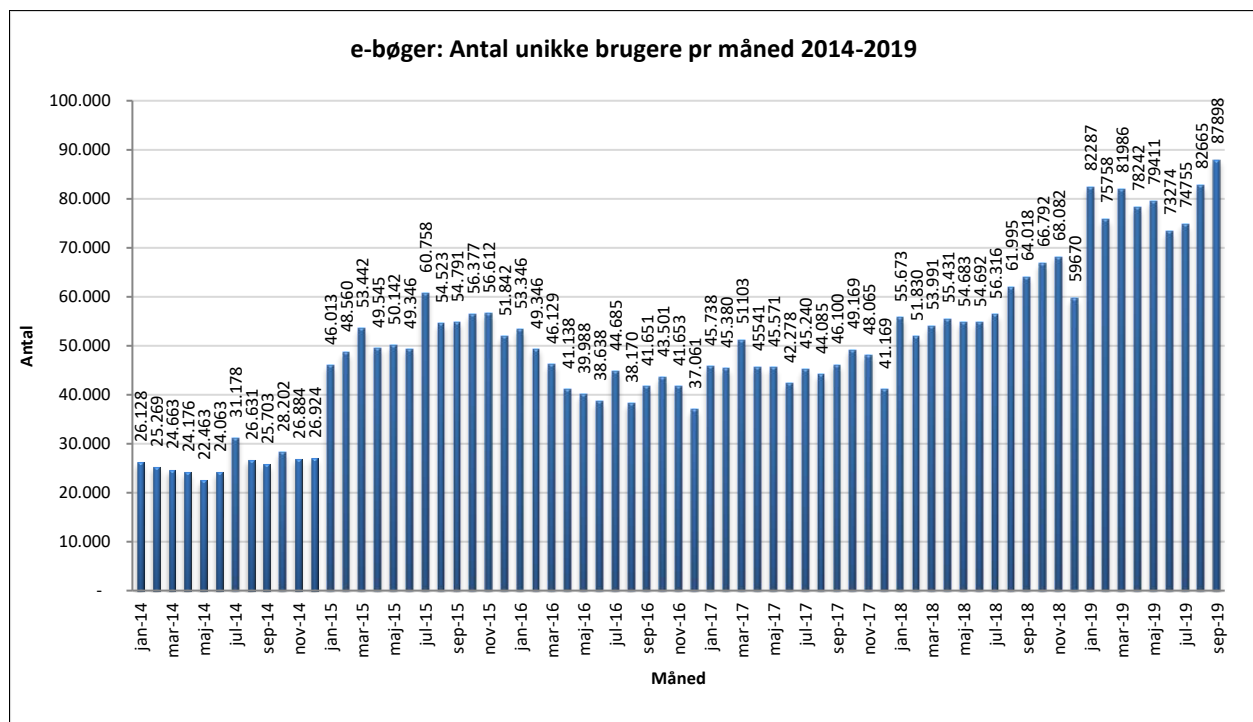

Statistik for anvendelsen af e-bøger, september 2019

Målingerne af antal lån samt unikke brugere indeholder tal for anvendelsen af apps og websitet.

Antal lån fordelt på måneder.

Brugere

Unikke brugere fordelt på måneder.

Antal titler fordelt på måneden

Note: Antal titler for de enkelte måneder trækkes i starten af den efterfølgende måned. Antal titler for december 2015 er altså trukket pr 05.01.2016, hvilket betyder, at de manglende aftaler for 2016 med flere forlag allerede er afspejlet for i tallet for december. Det antal titler, der reelt var til rådighed i december, var altså højere end angivet i grafen.