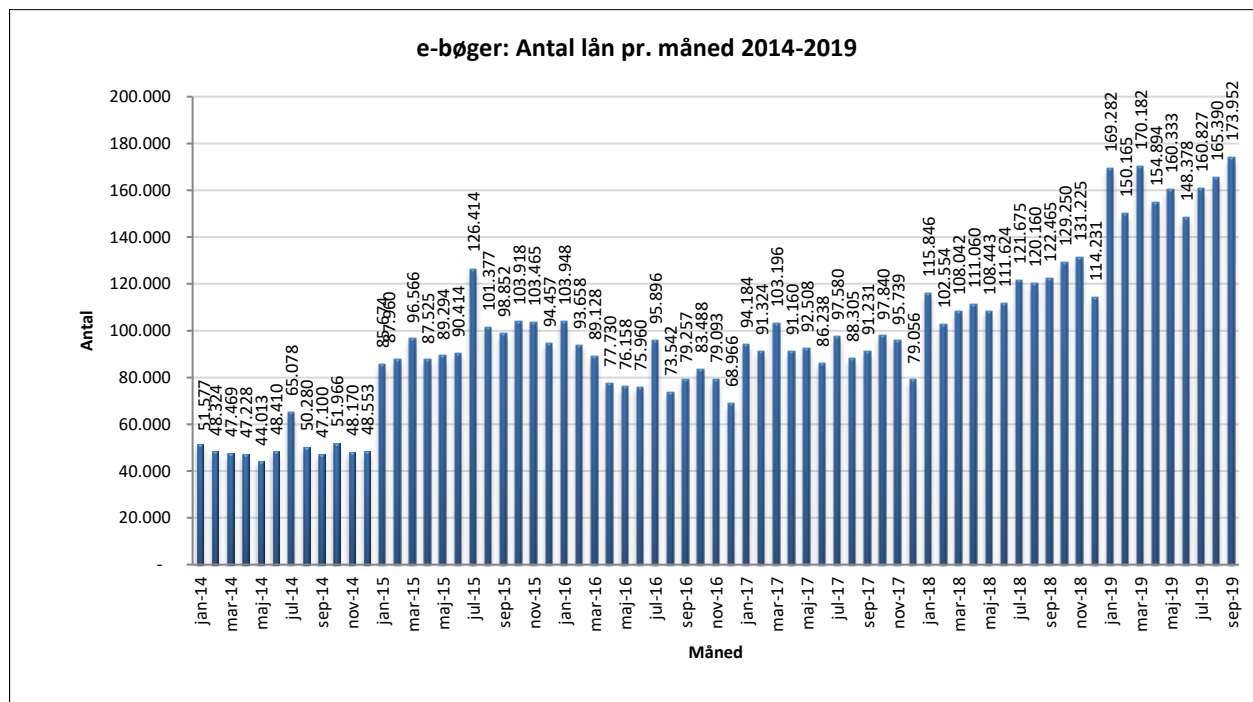

Statistik for anvendelsen af e-bøger, september 2019

Målingerne af antal lån samt unikke brugere indeholder tal for anvendelsen af apps og websitet.

Antal lån fordelt på måneder.

Brugere

Unikke brugere fordelt på måneder.

Antal titler fordelt på måneden

Note: Antal titler for de enkelte måneder trækkes i starten af den efterfølgende måned. Antal titler for december 2015 er altså trukket pr 05.01.2016, hvilket betyder, at de manglende aftaler for 2016 med flere forlag allerede er afspejlet for i tallet for december. Det antal titler, der reelt var til rådighed i december, var altså højere end angivet i grafen.