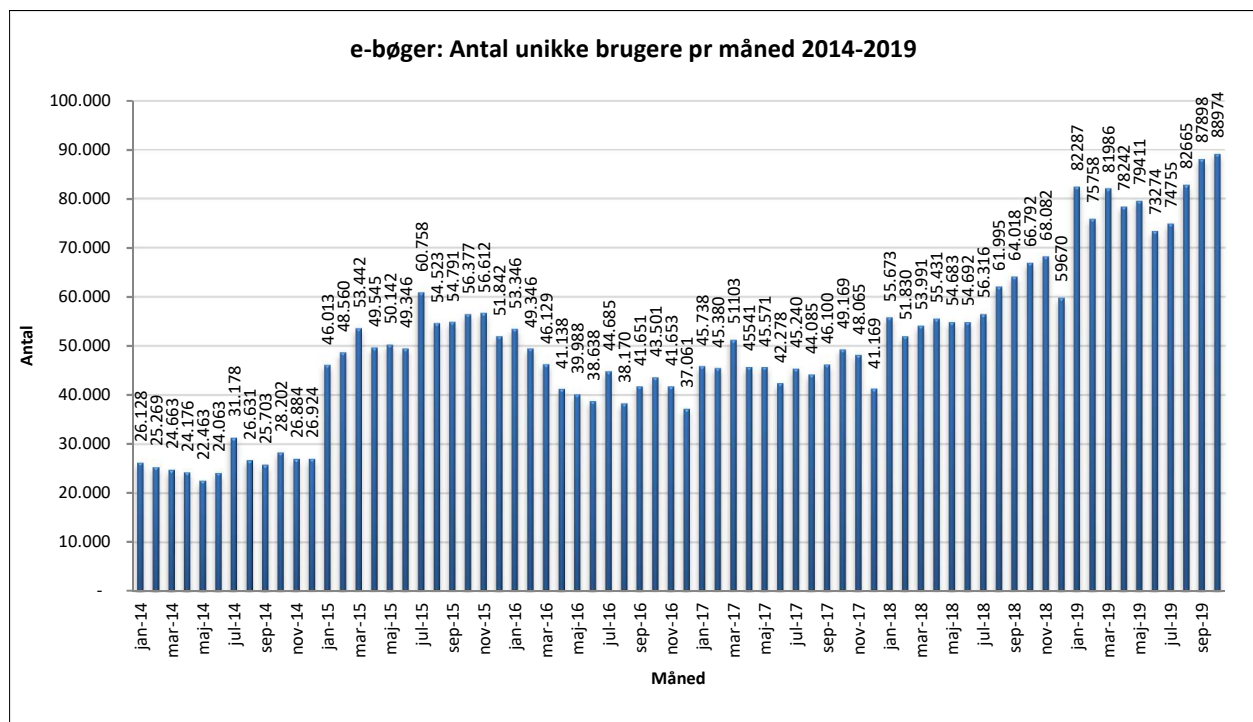

Statistik for anvendelsen af e-bøger, oktober 2019

Målingerne af antal lån samt unikke brugere indeholder tal for anvendelsen af apps og websitet.

Antal lån fordelt på måneder.

Brugere

Unikke brugere fordelt på måneder.

Antal titler fordelt på måneden

Note: Antal titler for de enkelte måneder trækkes i starten af den efterfølgende måned. Antal titler for december 2015 er altså trukket pr 05.01.2016, hvilket betyder, at de manglende aftaler for 2016 med flere forlag allerede er afspejlet for i tallet for december. Det antal titler, der reelt var til rådighed i december, var altså højere end angivet i grafen.