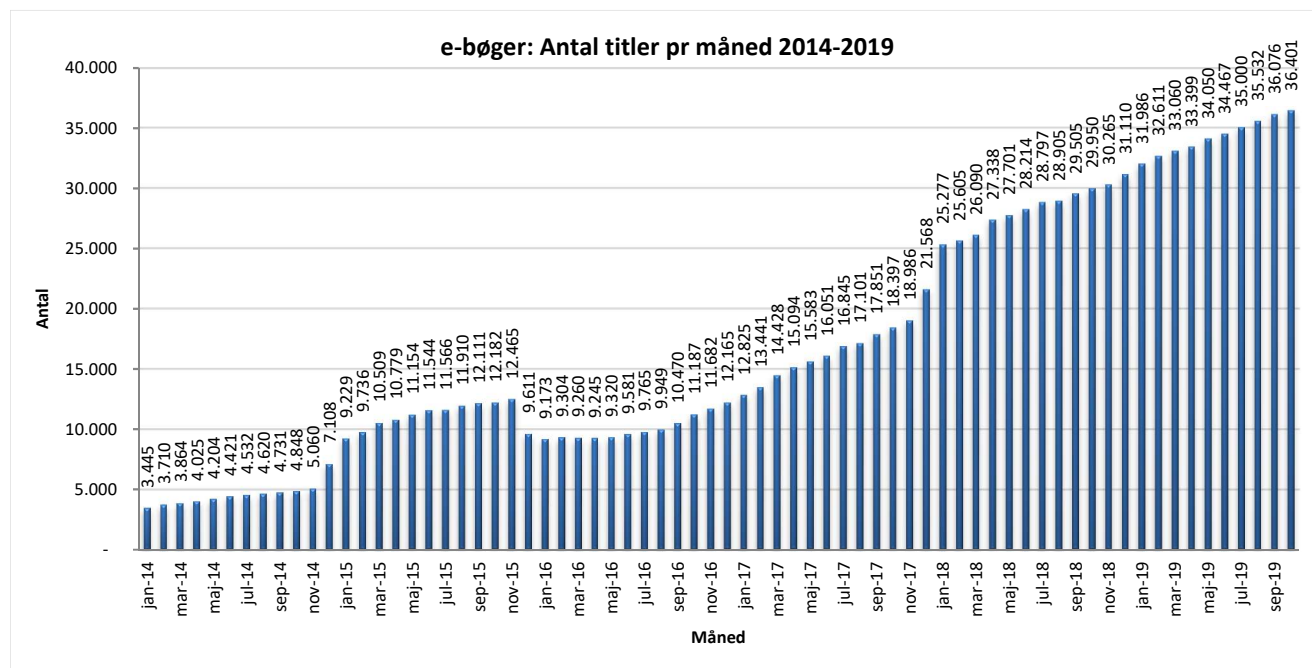

Statistik for anvendelsen af e-bøger, oktober 2019

Målingerne af antal lån samt unikke brugere indeholder tal for anvendelsen af apps og websitet.

Antal lån fordelt på måneder.

Brugere

Unikke brugere fordelt på måneder.

Antal titler fordelt på måneden

Note: Antal titler for de enkelte måneder trækkes i starten af den efterfølgende måned. Antal titler for december 2015 er altså trukket pr 05.01.2016, hvilket betyder, at de manglende aftaler for 2016 med flere forlag allerede er afspejlet for i tallet for december. Det antal titler, der reelt var til rådighed i december, var altså højere end angivet i grafen.