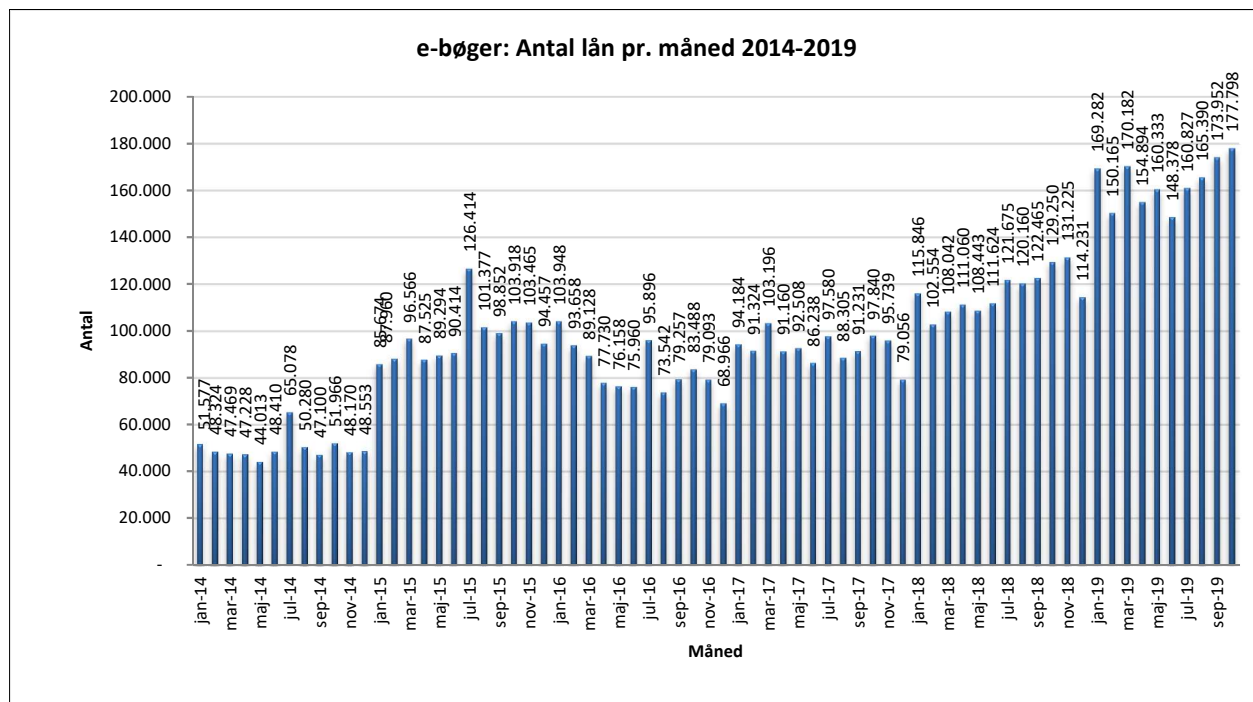

Statistik for anvendelsen af e-bøger, oktober 2019

Målingerne af antal lån samt unikke brugere indeholder tal for anvendelsen af apps og websitet.

Antal lån fordelt på måneder.

Brugere

Unikke brugere fordelt på måneder.

Antal titler fordelt på måneden

Note: Antal titler for de enkelte måneder trækkes i starten af den efterfølgende måned. Antal titler for december 2015 er altså trukket pr 05.01.2016, hvilket betyder, at de manglende aftaler for 2016 med flere forlag allerede er afspejlet for i tallet for december. Det antal titler, der reelt var til rådighed i december, var altså højere end angivet i grafen.