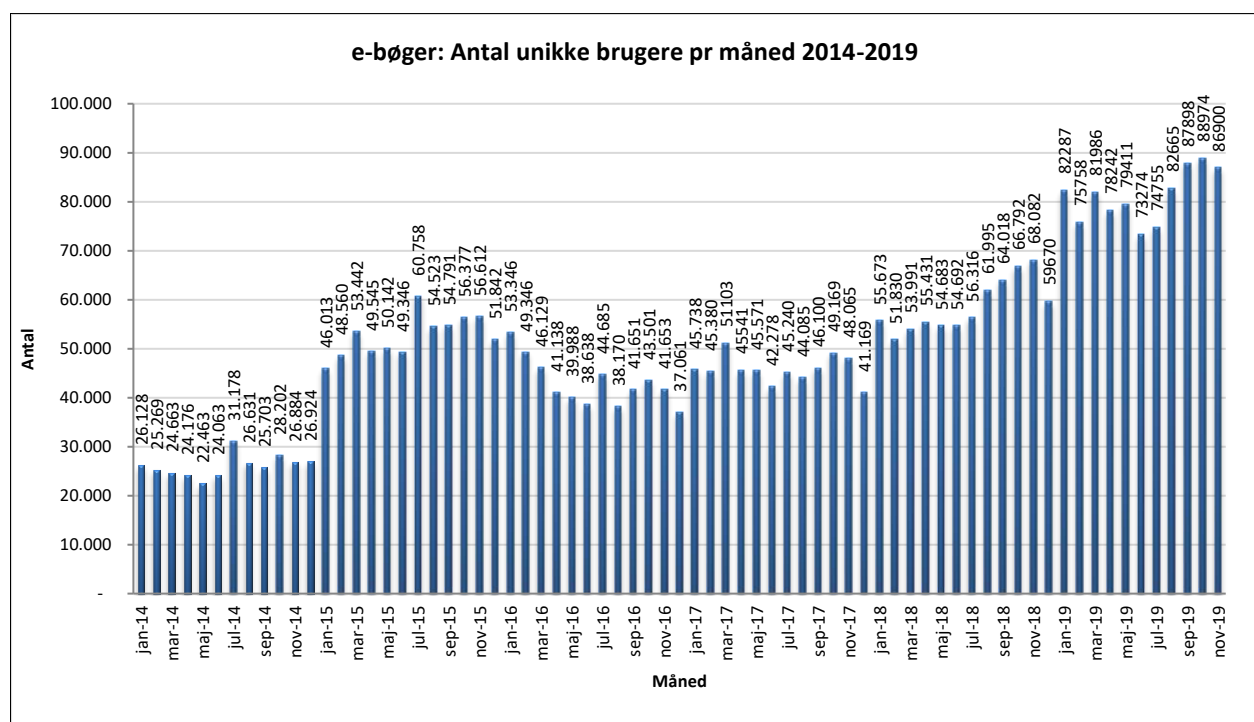

Statistik for anvendelsen af e-bøger, november 2019

Målingerne af antal lån samt unikke brugere indeholder tal for anvendelsen af apps og websitet.

Antal lån fordelt på måneder.

Brugere

Unikke brugere fordelt på måneder.

Antal titler fordelt på måneden

Note: Antal titler for de enkelte måneder trækkes i starten af den efterfølgende måned. Antal titler for december 2015 er altså trukket pr 05.01.2016, hvilket betyder, at de manglende aftaler for 2016 med flere forlag allerede er afspejlet for i tallet for december. Det antal titler, der reelt var til rådighed i december, var altså højere end angivet i grafen.