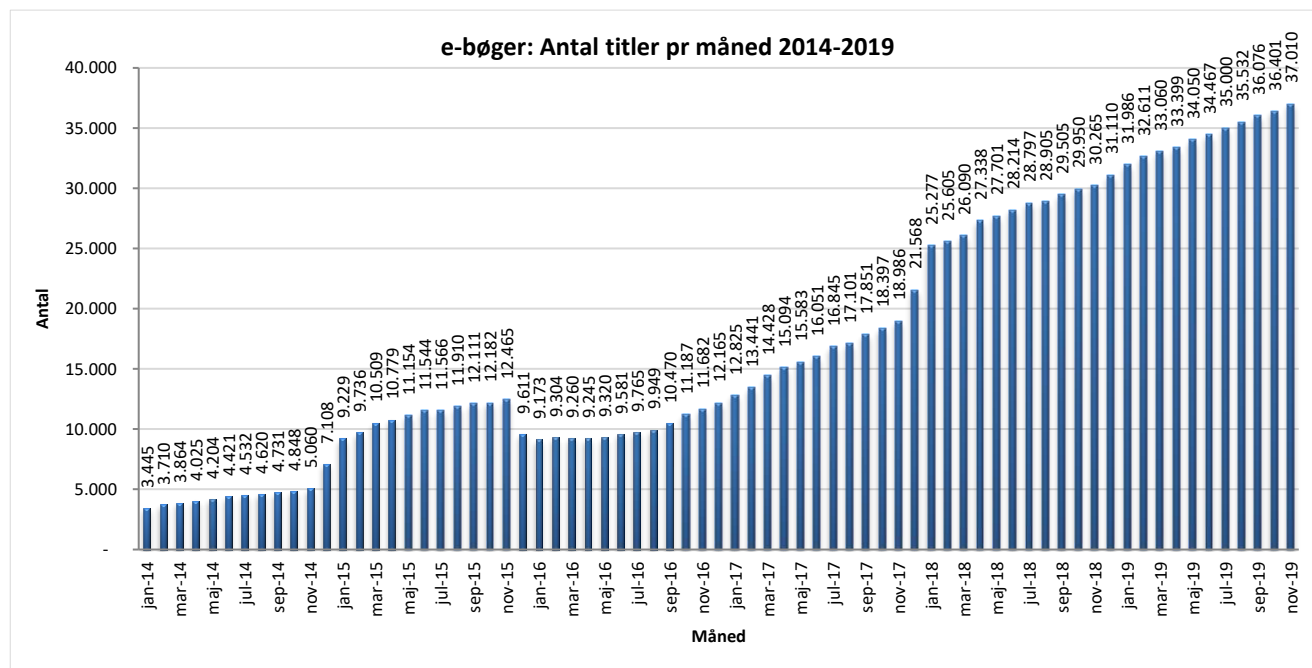

Statistik for anvendelsen af e-bøger, november 2019

Målingerne af antal lån samt unikke brugere indeholder tal for anvendelsen af apps og websitet.

Antal lån fordelt på måneder.

Brugere

Unikke brugere fordelt på måneder.

Antal titler fordelt på måneden

Note: Antal titler for de enkelte måneder trækkes i starten af den efterfølgende måned. Antal titler for december 2015 er altså trukket pr 05.01.2016, hvilket betyder, at de manglende aftaler for 2016 med flere forlag allerede er afspejlet for i tallet for december. Det antal titler, der reelt var til rådighed i december, var altså højere end angivet i grafen.