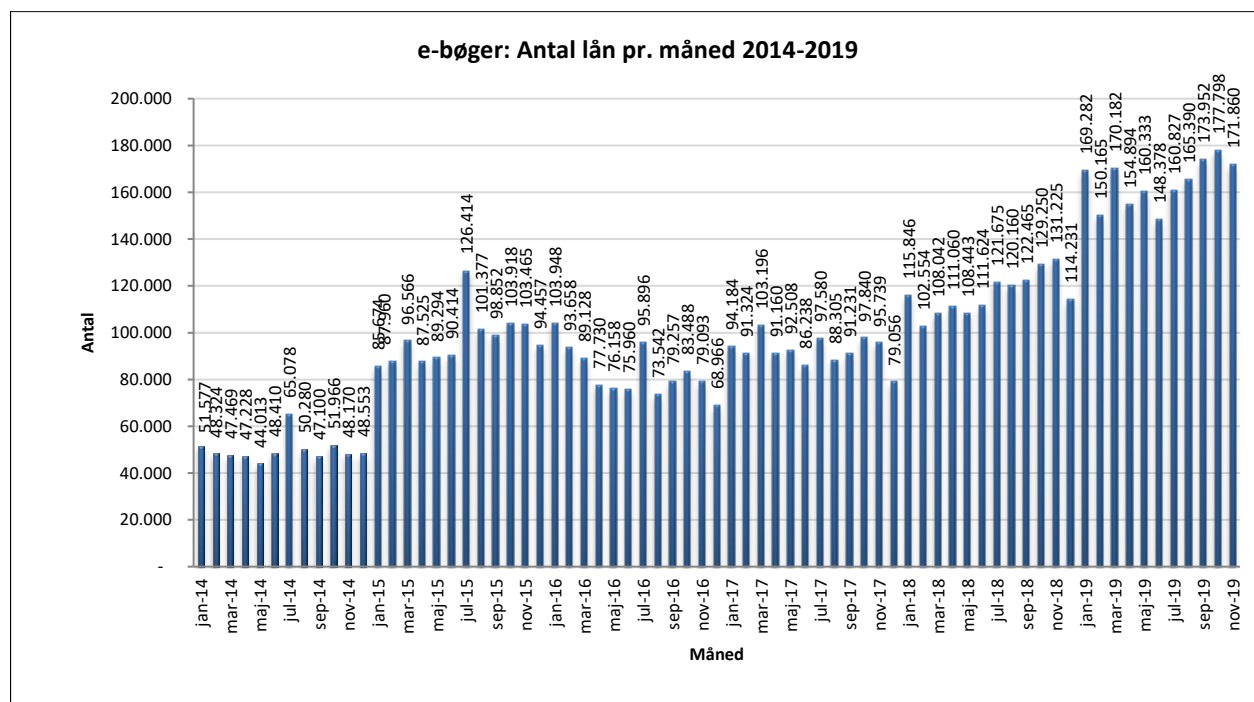

Statistik for anvendelsen af e-bøger, november 2019

Målingerne af antal lån samt unikke brugere indeholder tal for anvendelsen af apps og websitet.

Antal lån fordelt på måneder.

Brugere

Unikke brugere fordelt på måneder.

Antal titler fordelt på måneden

Note: Antal titler for de enkelte måneder trækkes i starten af den efterfølgende måned. Antal titler for december 2015 er altså trukket pr 05.01.2016, hvilket betyder, at de manglende aftaler for 2016 med flere forlag allerede er afspejlet for i tallet for december. Det antal titler, der reelt var til rådighed i december, var altså højere end angivet i grafen.