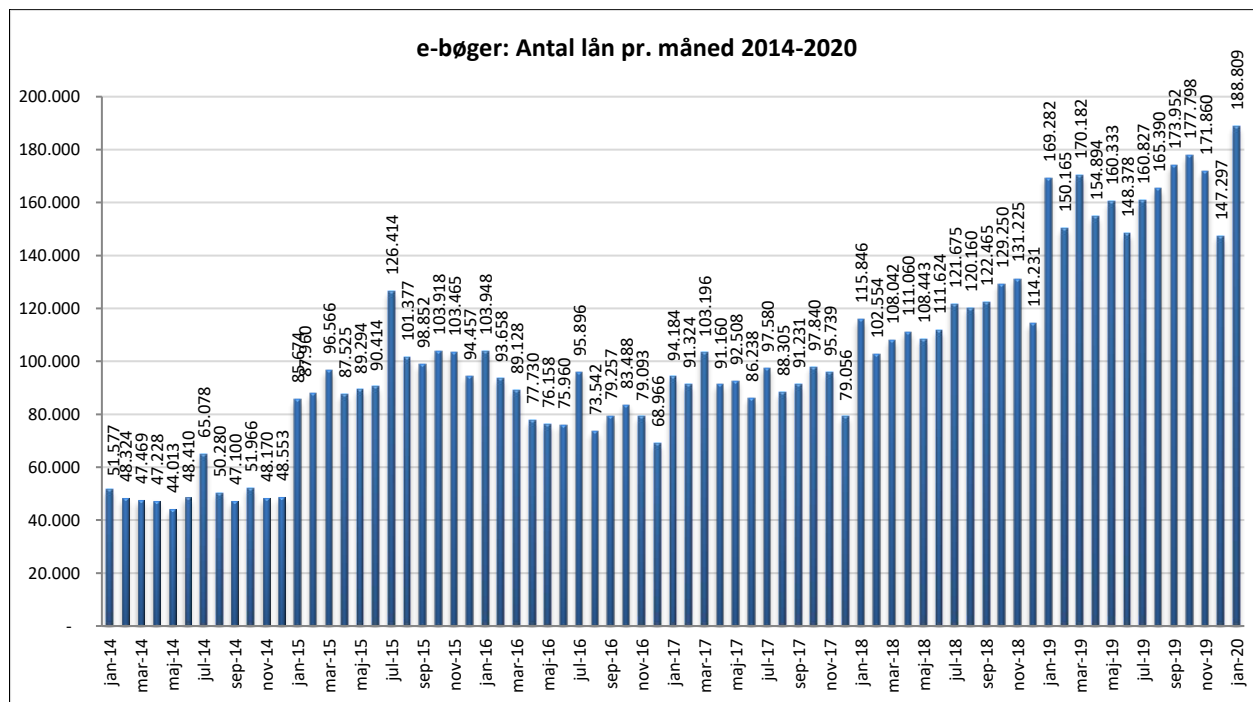

Statistik for anvendelsen af e-bøger, januar 2020

Målingerne af antal lån samt unikke brugere indeholder tal for anvendelsen af apps og websitet.

Antal lån fordelt på måneder.

Brugere

Unikke brugere fordelt på måneder.

Antal titler fordelt på måneden

Note: Antal titler for de enkelte måneder trækkes i starten af den efterfølgende måned. Antal titler for december 2015 er altså trukket pr 05.01.2016, hvilket betyder, at de manglende aftaler for 2016 med flere forlag allerede er afspejlet for i tallet for december. Det antal titler, der reelt var til rådighed i december, var altså højere end angivet i grafen.