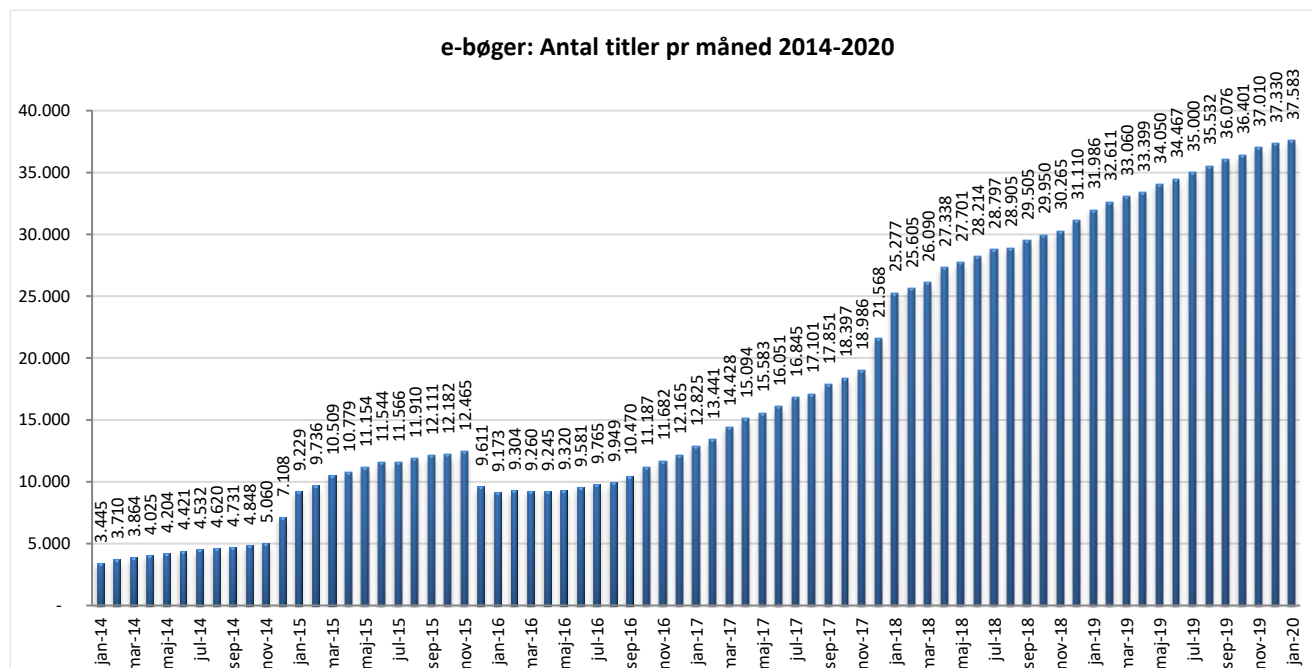

Statistik for anvendelsen af e-bøger, januar 2020

Målingerne af antal lån samt unikke brugere indeholder tal for anvendelsen af apps og websitet.

Antal lån fordelt på måneder.

Brugere

Unikke brugere fordelt på måneder.

Antal titler fordelt på måneden

Note: Antal titler for de enkelte måneder trækkes i starten af den efterfølgende måned. Antal titler for december 2015 er altså trukket pr 05.01.2016, hvilket betyder, at de manglende aftaler for 2016 med flere forlag allerede er afspejlet for i tallet for december. Det antal titler, der reelt var til rådighed i december, var altså højere end angivet i grafen.