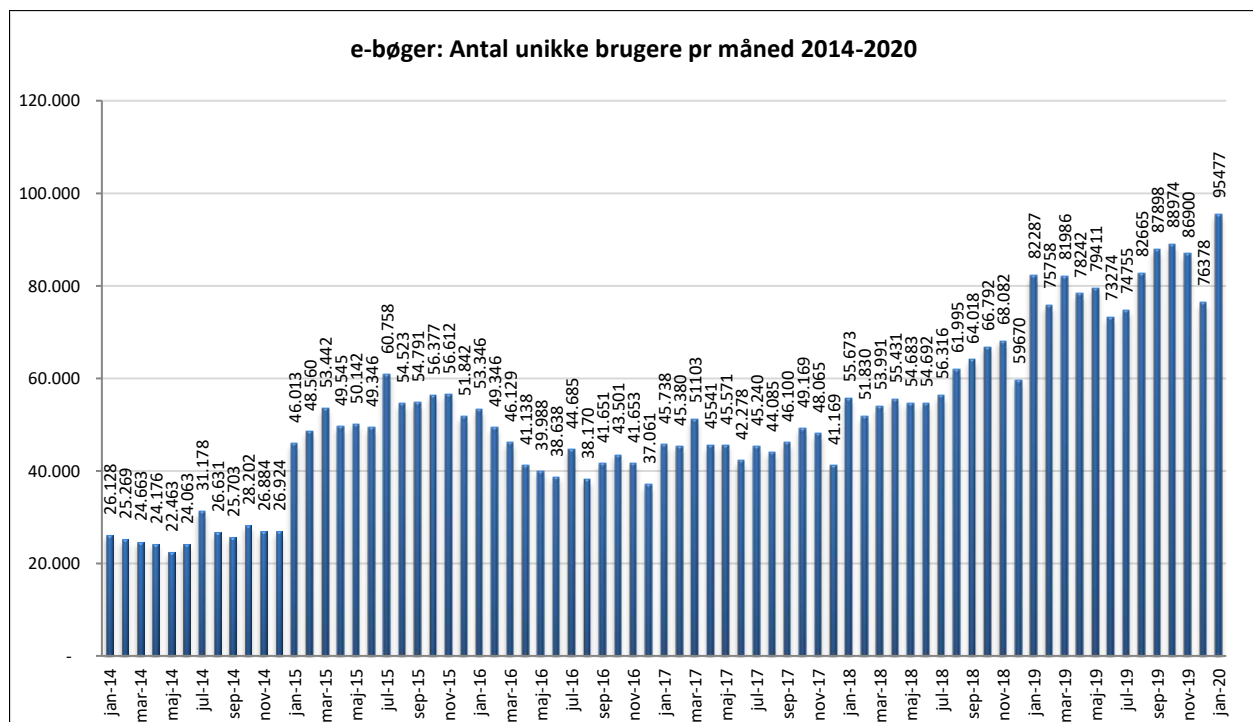

Statistik for anvendelsen af e-bøger, januar 2020

Målingerne af antal lån samt unikke brugere indeholder tal for anvendelsen af apps og websitet.

Antal lån fordelt på måneder.

Brugere

Unikke brugere fordelt på måneder.

Antal titler fordelt på måneden

Note: Antal titler for de enkelte måneder trækkes i starten af den efterfølgende måned. Antal titler for december 2015 er altså trukket pr 05.01.2016, hvilket betyder, at de manglende aftaler for 2016 med flere forlag allerede er afspejlet for i tallet for december. Det antal titler, der reelt var til rådighed i december, var altså højere end angivet i grafen.