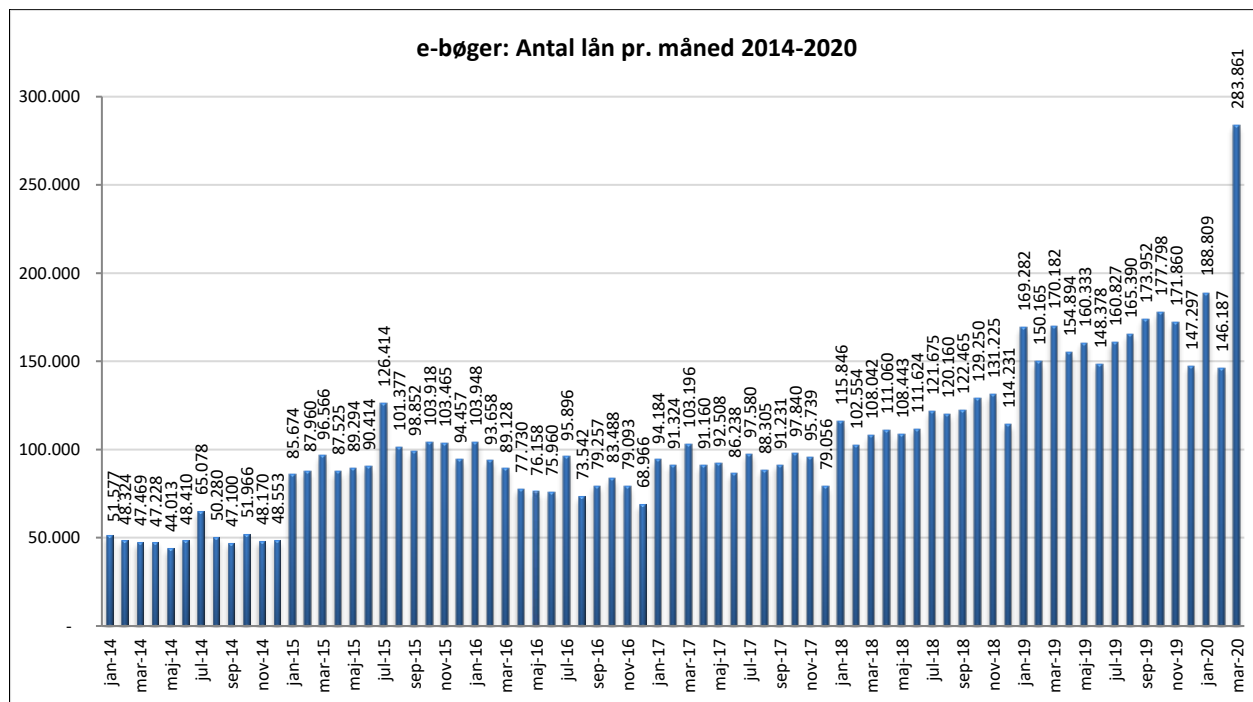

### Antal lån fordelt på måneder.

## Antal titler fordelt på måneden

**Note:** Antal titler for de enkelte måneder trækkes i starten af den efterfølgende måned. Antal titler for december 2015 er altså trukket pr 05.01.2016, hvilket betyder, at de manglende aftaler for 2016 med flere forlag allerede er afspejlet for i tallet for december. Det antal titler, der reelt var til rådighed i december, var altså højere end angivet i grafen.