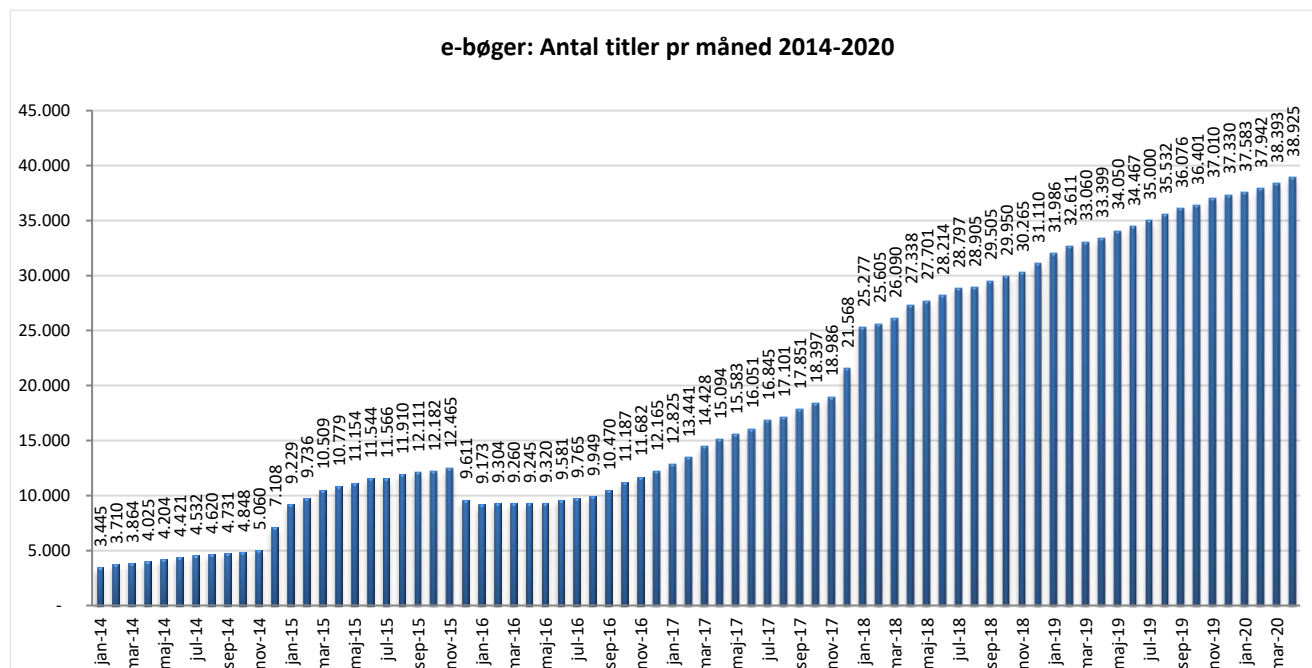

### Antal lån fordelt på måneder.

### Brugere

Unikke brugere fordelt på måneder.

## Antal titler fordelt på måneden

**Note:** Antal titler for de enkelte måneder trækkes i starten af den efterfølgende måned. Antal titler for december 2015 er altså trukket pr 05.01.2016, hvilket betyder, at de manglende aftaler for 2016 med flere forlag allerede er afspejlet for i tallet for december. Det antal titler, der reelt var til rådighed i december, var altså højere end angivet i grafen.