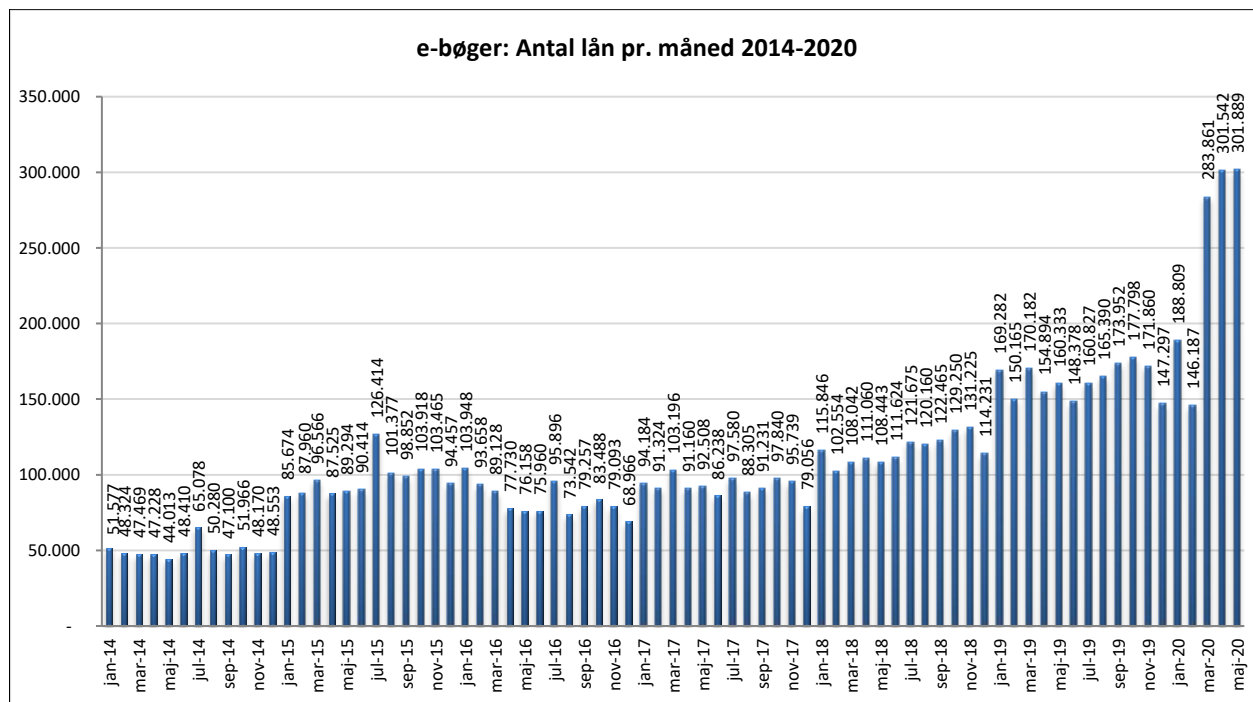

## Statistik for anvendelsen af e-bøger, maj 2020

Målingerne af antal lån samt unikke brugere indeholder tal for anvendelsen af apps og websitet.

### Antal lån fordelt på måneder.

## Antal titler fordelt på måneden

**Note:** Antal titler for de enkelte måneder trækkes i starten af den efterfølgende måned. Antal titler for december 2015 er altså trukket pr 05.01.2016, hvilket betyder, at de manglende aftaler for 2016 med flere forlag allerede er afspejlet for i tallet for december. Det antal titler, der reelt var til rådighed i december, var altså højere end angivet i grafen.