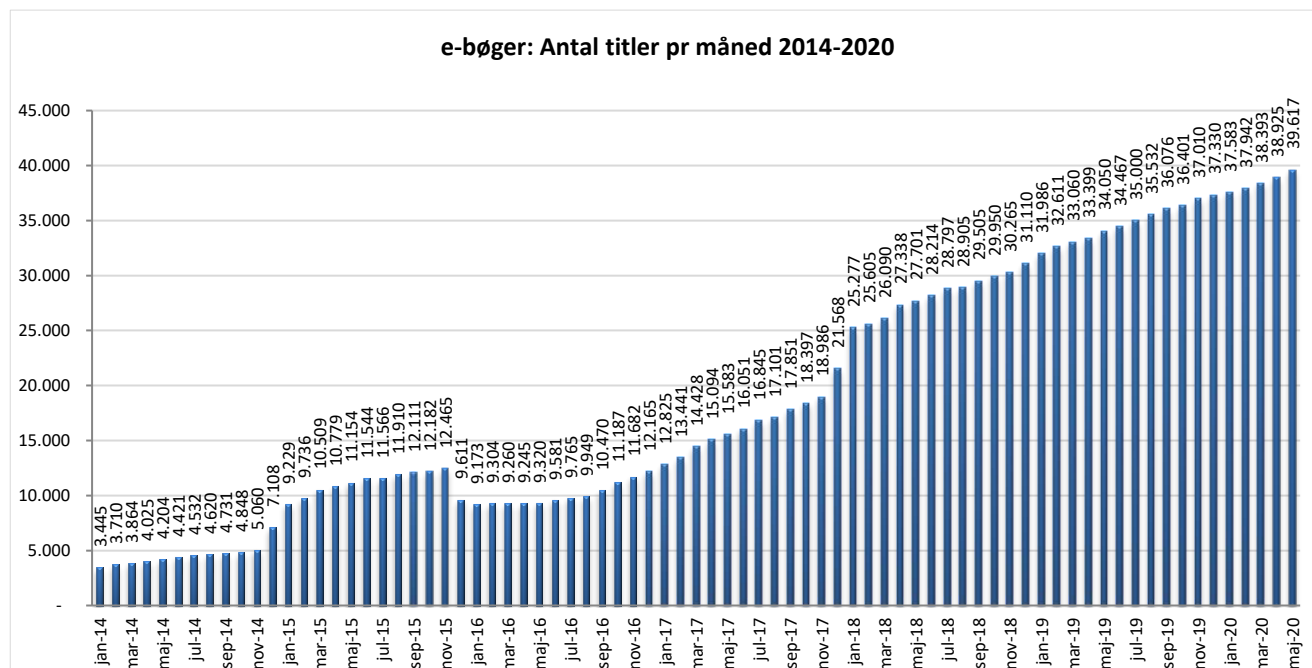

### Antal lån fordelt på måneder.

### Brugere

Unikke brugere fordelt på måneder.

## Antal titler fordelt på måneden

**Note:** Antal titler for de enkelte måneder trækkes i starten af den efterfølgende måned. Antal titler for december 2015 er altså trukket pr 05.01.2016, hvilket betyder, at de manglende aftaler for 2016 med flere forlag allerede er afspejlet for i tallet for december. Det antal titler, der reelt var til rådighed i december, var altså højere end angivet i grafen.