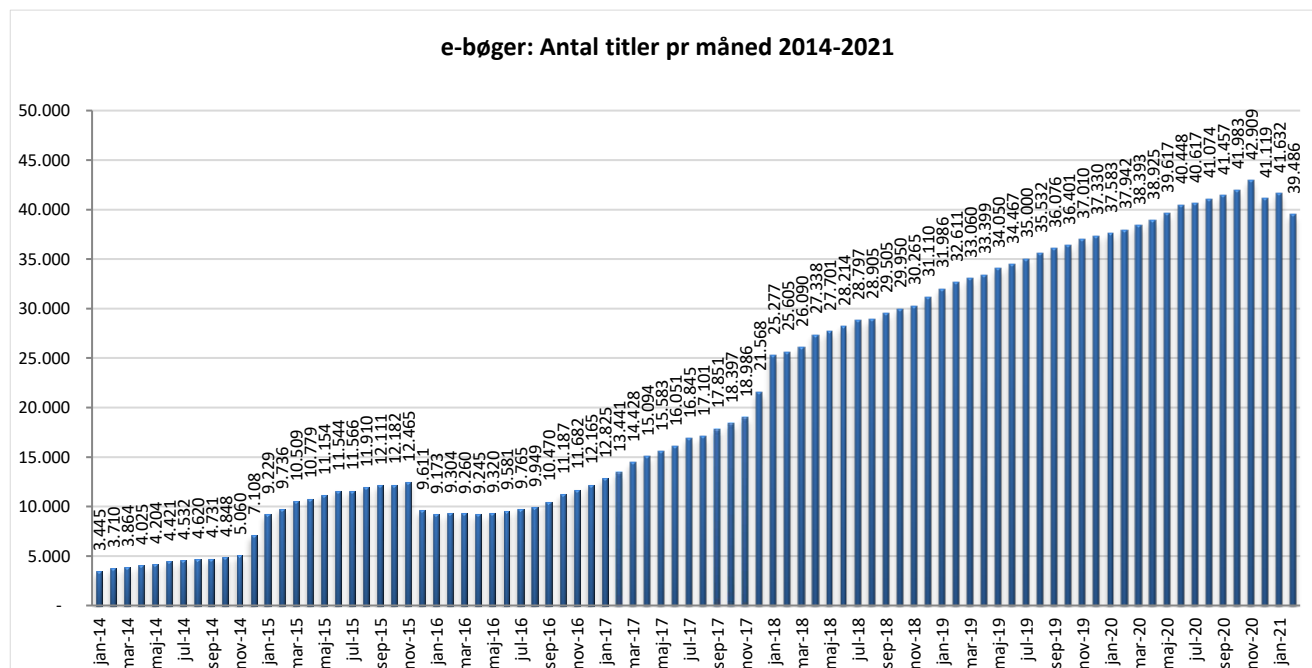

Statistik for anvendelsen af e-bøger, februar 2021

Målingerne af antal lån samt unikke brugere indeholder tal for anvendelsen af apps og websitet.

Antal lån fordelt på måneder.

Brugere

Unikke brugere fordelt på måneder.

Antal titler fordelt på måneden

Note: Antal titler for de enkelte måneder trækkes i starten af den efterfølgende måned. Antal titler for december 2015 er altså trukket pr 05.01.2016, hvilket betyder, at de manglende aftaler for 2016 med flere forlag allerede er afspejlet for i tallet for december. Det antal titler, der reelt var til rådighed i december, var altså højere end angivet i grafen.