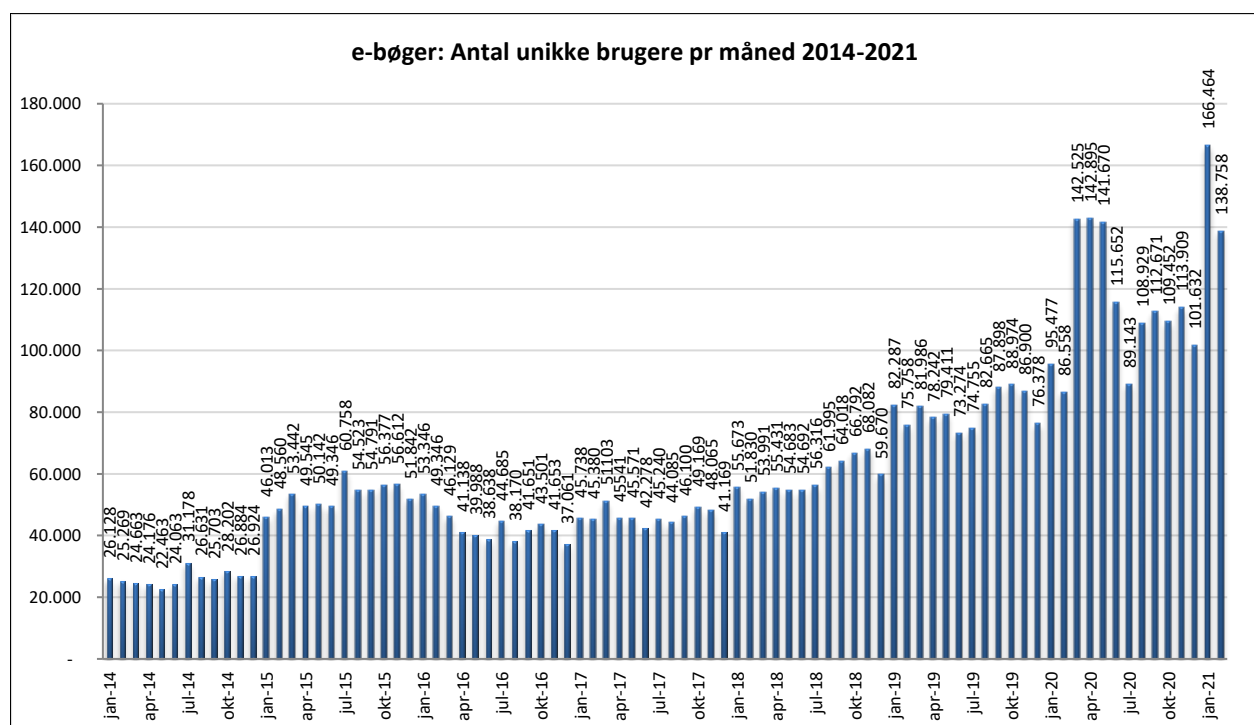

Statistik for anvendelsen af e-bøger, februar 2021

Målingerne af antal lån samt unikke brugere indeholder tal for anvendelsen af apps og websitet.

Antal lån fordelt på måneder.

Brugere

Unikke brugere fordelt på måneder.

Antal titler fordelt på måneden

Note: Antal titler for de enkelte måneder trækkes i starten af den efterfølgende måned. Antal titler for december 2015 er altså trukket pr 05.01.2016, hvilket betyder, at de manglende aftaler for 2016 med flere forlag allerede er afspejlet for i tallet for december. Det antal titler, der reelt var til rådighed i december, var altså højere end angivet i grafen.