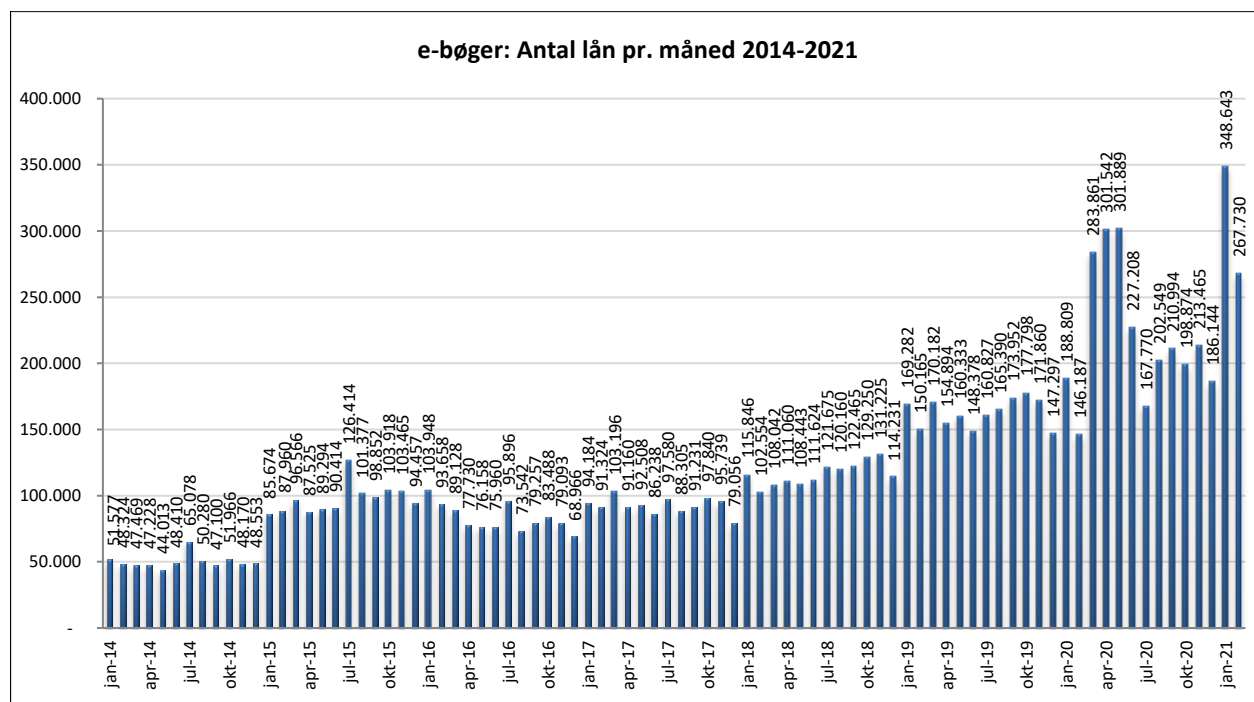

Statistik for anvendelsen af e-bøger, februar 2021

Målingerne af antal lån samt unikke brugere indeholder tal for anvendelsen af apps og websitet.

Antal lån fordelt på måneder.

Brugere

Unikke brugere fordelt på måneder.

Antal titler fordelt på måneden

Note: Antal titler for de enkelte måneder trækkes i starten af den efterfølgende måned. Antal titler for december 2015 er altså trukket pr 05.01.2016, hvilket betyder, at de manglende aftaler for 2016 med flere forlag allerede er afspejlet for i tallet for december. Det antal titler, der reelt var til rådighed i december, var altså højere end angivet i grafen.