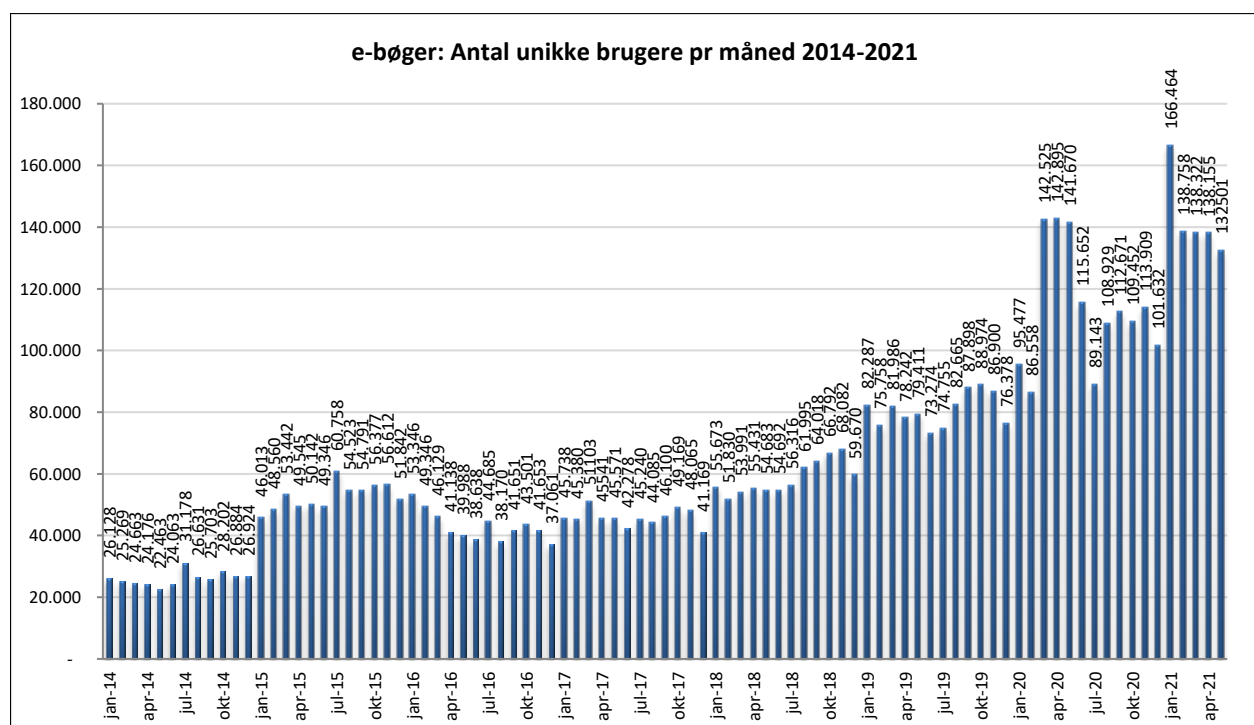

Statistik for anvendelsen af e-bøger, maj 2021

Målingerne af antal lån samt unikke brugere indeholder tal for anvendelsen af apps og websitet.

Antal lån fordelt på måneder.

Brugere

Unikke brugere fordelt på måneder.

Antal titler fordelt på måneden

Note: Antal titler for de enkelte måneder trækkes i starten af den efterfølgende måned. Antal titler for december 2015 er altså trukket pr 05.01.2016, hvilket betyder, at de manglende aftaler for 2016 med flere forlag allerede er afspejlet for i tallet for december. Det antal titler, der reelt var til rådighed i december, var altså højere end angivet i grafen.