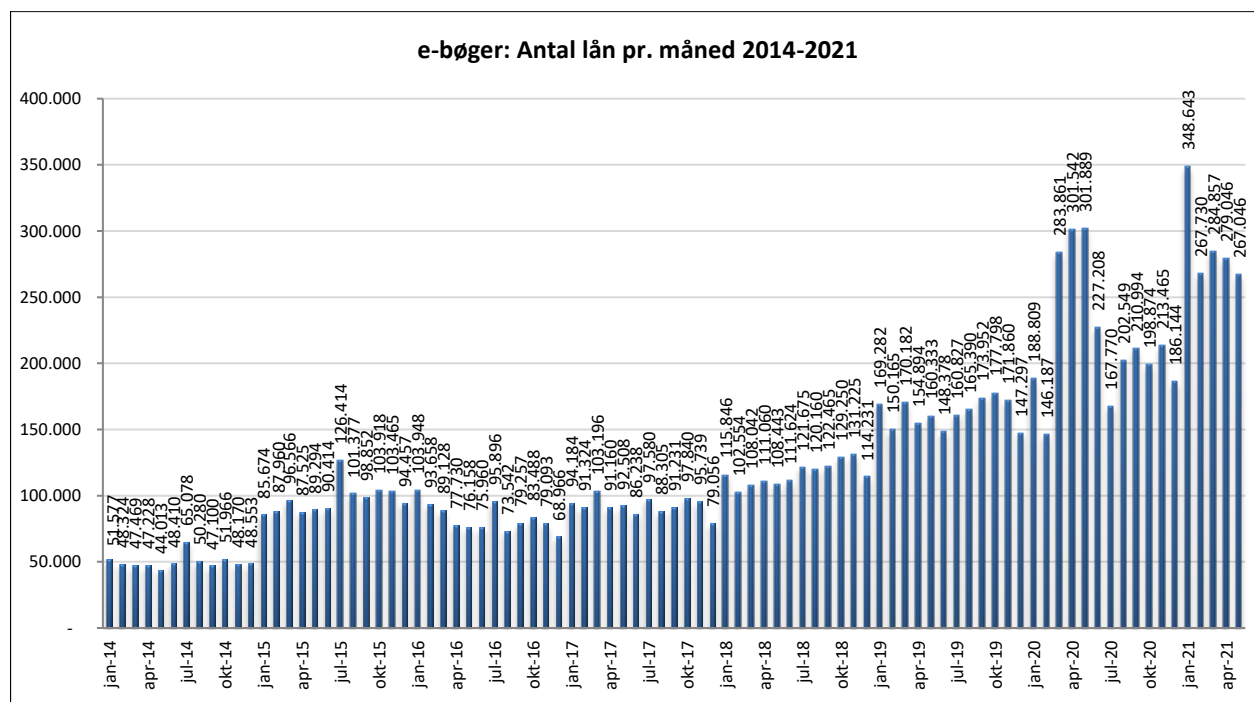

Statistik for anvendelsen af e-bøger, maj 2021

Målingerne af antal lån samt unikke brugere indeholder tal for anvendelsen af apps og websitet.

Antal lån fordelt på måneder.

Brugere

Unikke brugere fordelt på måneder.

Antal titler fordelt på måneden

Note: Antal titler for de enkelte måneder trækkes i starten af den efterfølgende måned. Antal titler for december 2015 er altså trukket pr 05.01.2016, hvilket betyder, at de manglende aftaler for 2016 med flere forlag allerede er afspejlet for i tallet for december. Det antal titler, der reelt var til rådighed i december, var altså højere end angivet i grafen.