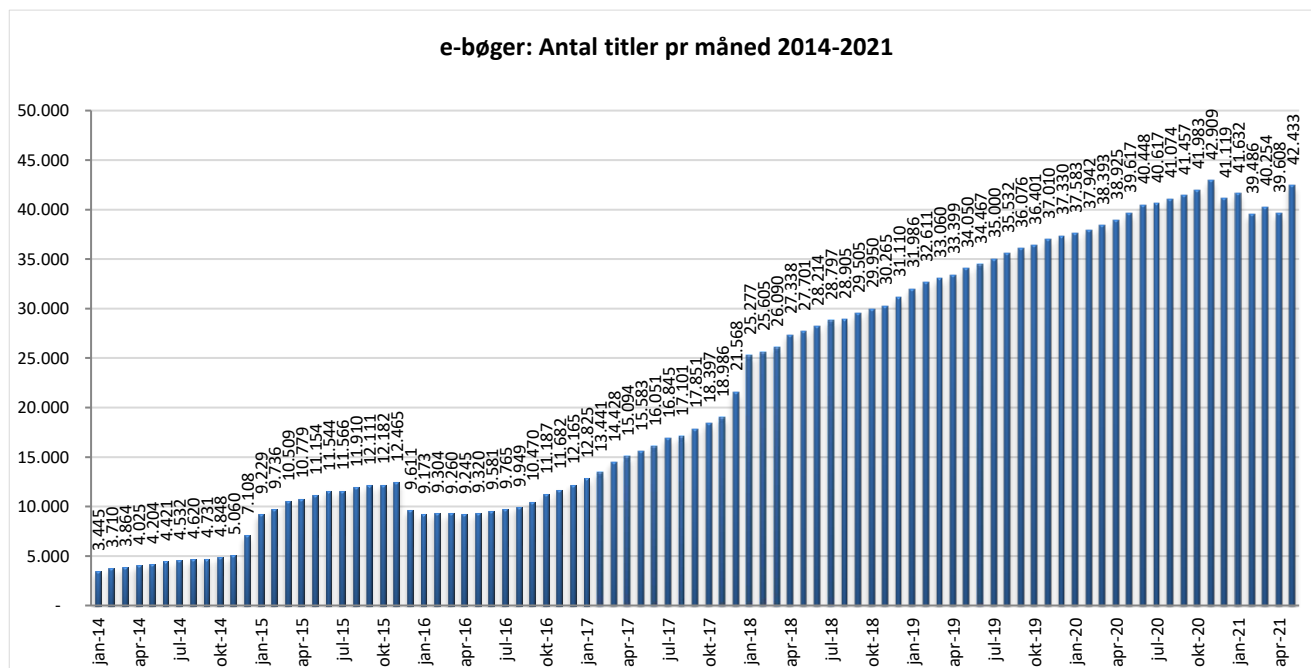

Statistik for anvendelsen af e-bøger, maj 2021

Målingerne af antal lån samt unikke brugere indeholder tal for anvendelsen af apps og websitet.

Antal lån fordelt på måneder.

Brugere

Unikke brugere fordelt på måneder.

Antal titler fordelt på måneden

Note: Antal titler for de enkelte måneder trækkes i starten af den efterfølgende måned. Antal titler for december 2015 er altså trukket pr 05.01.2016, hvilket betyder, at de manglende aftaler for 2016 med flere forlag allerede er afspejlet for i tallet for december. Det antal titler, der reelt var til rådighed i december, var altså højere end angivet i grafen.