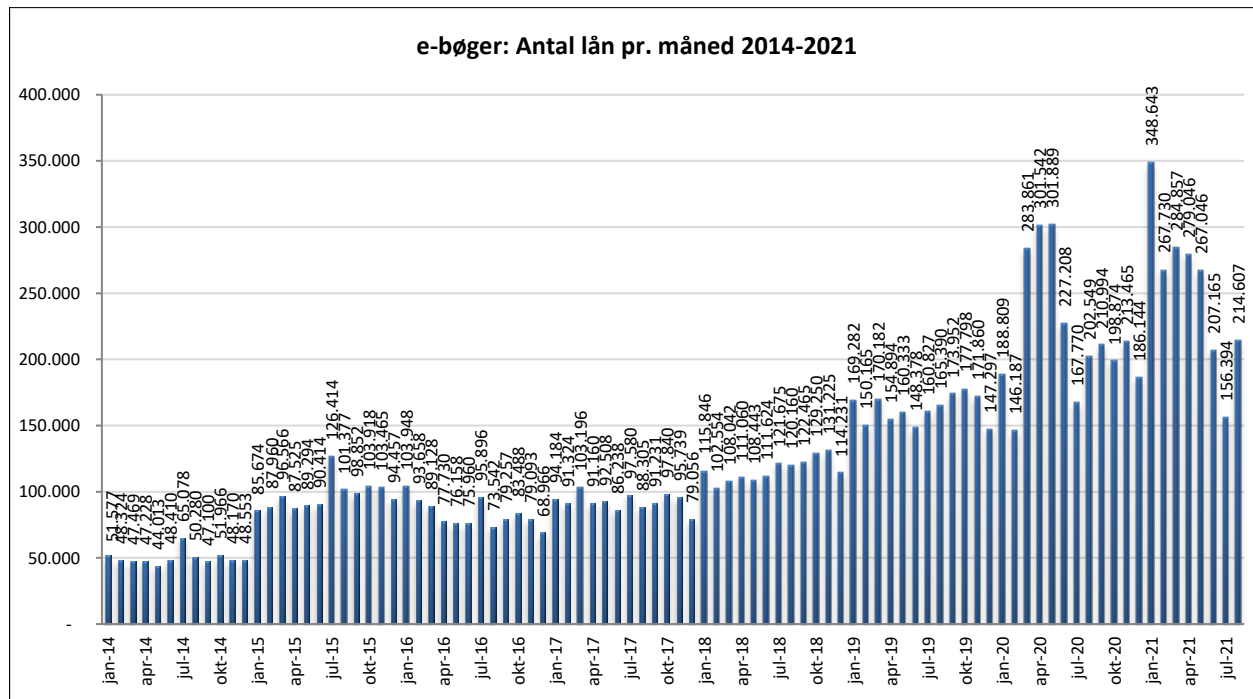

## Statistik for anvendelsen af e-bøger, august 2021

Målingerne af antal lån samt unikke brugere indeholder tal for anvendelsen af apps og websitet.

### Antal lån fordelt på måneder

## Antal titler fordelt på måneden

**Note:** Antal titler for de enkelte måneder trækkes i starten af den efterfølgende måned. Antal titler for december 2015 er altså trukket pr 05.01.2016, hvilket betyder, at de manglende aftaler for 2016 med flere forlag allerede er afspejlet for i tallet for december. Det antal titler, der reelt var til rådighed i december, var altså højere end angivet i grafen.