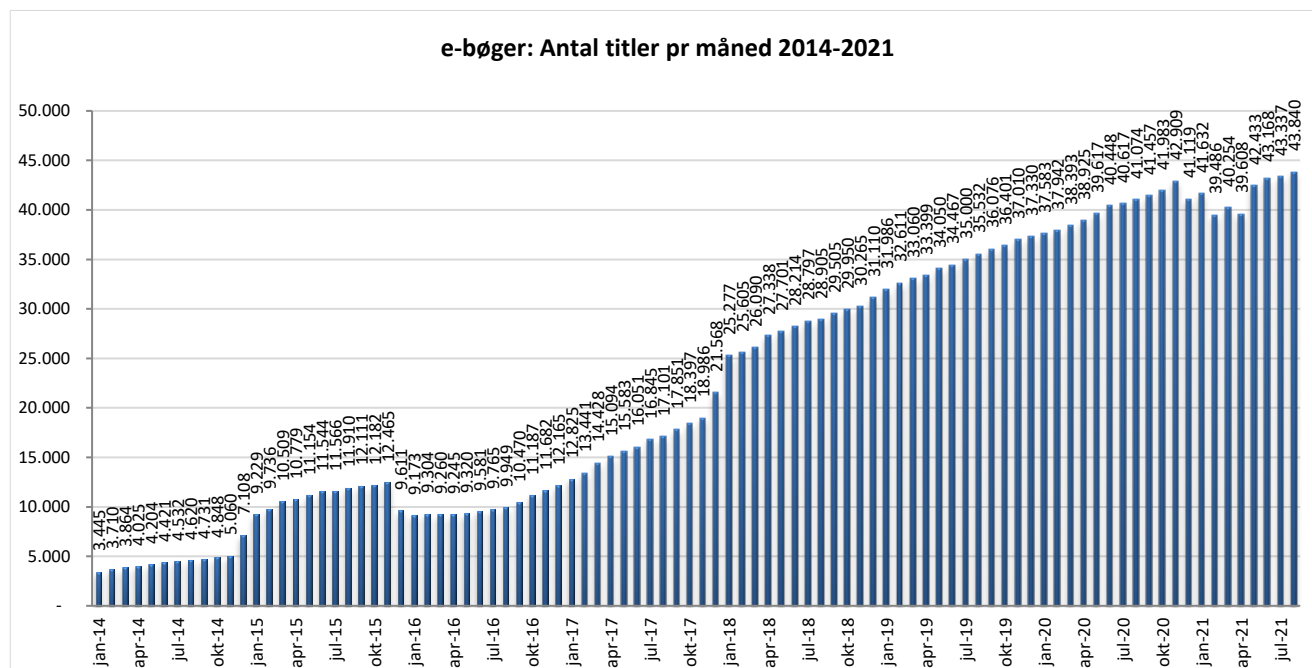

### Antal lån fordelt på måneder

### Brugere

Unikke brugere fordelt på måneder

## Antal titler fordelt på måneden

**Note:** Antal titler for de enkelte måneder trækkes i starten af den efterfølgende måned. Antal titler for december 2015 er altså trukket pr 05.01.2016, hvilket betyder, at de manglende aftaler for 2016 med flere forlag allerede er afspejlet for i tallet for december. Det antal titler, der reelt var til rådighed i december, var altså højere end angivet i grafen.