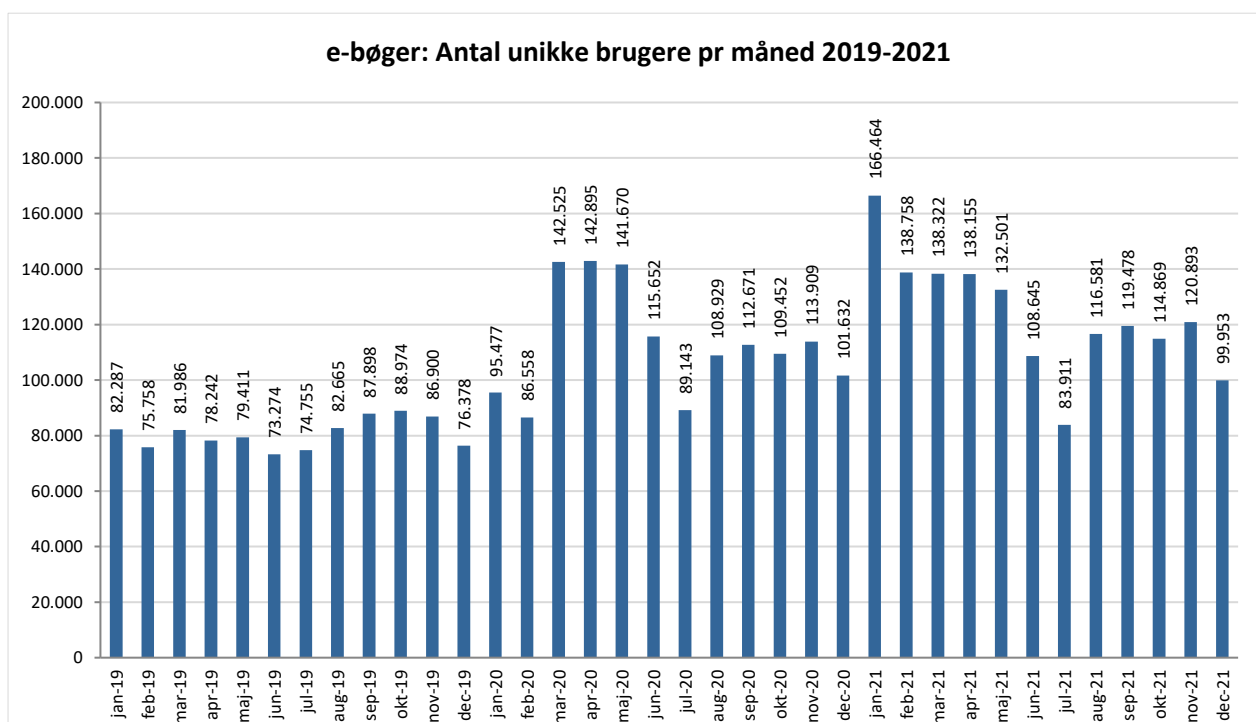

Statistik for anvendelsen af e-bøger december 2021

Målingerne af antal lån samt unikke brugere indeholder tal for anvendelsen af apps og websitet.

Antal lån fordelt på måneder

Brugere

Unikke brugere fordelt på måneder