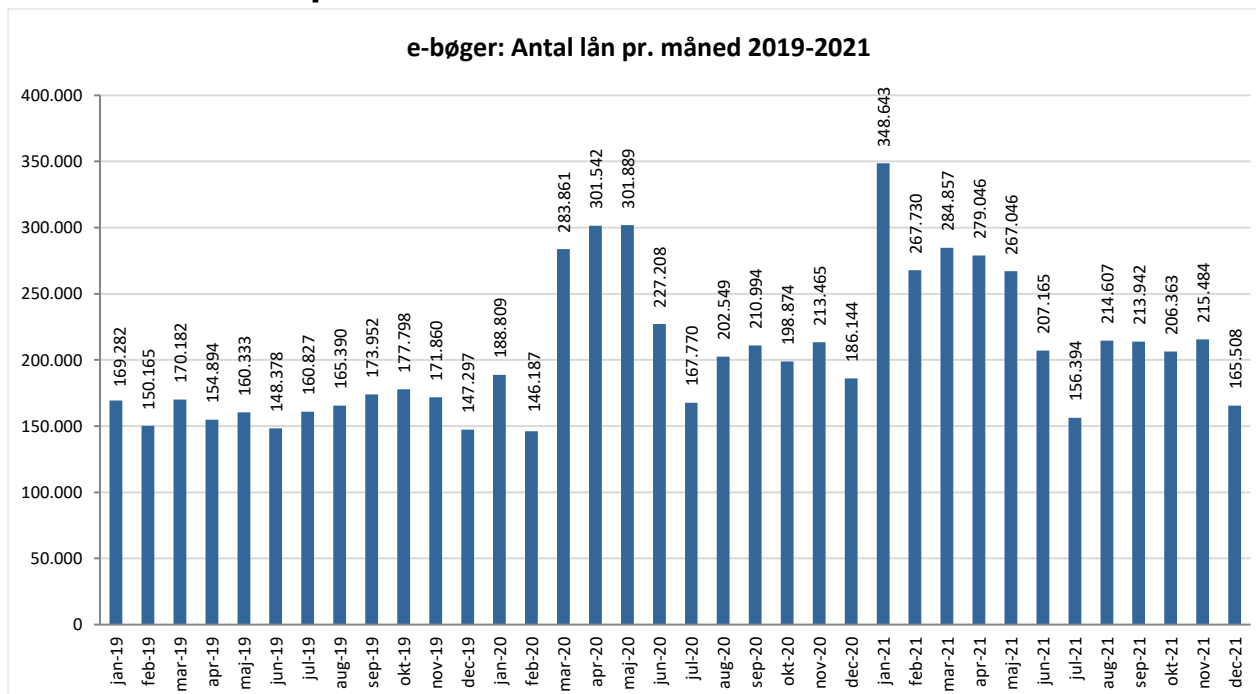

Statistik for anvendelsen af e-bøger december 2021

Målingerne af antal lån samt unikke brugere indeholder tal for anvendelsen af apps og websitet.

Antal lån fordelt på måneder

Brugere

Unikke brugere fordelt på måneder