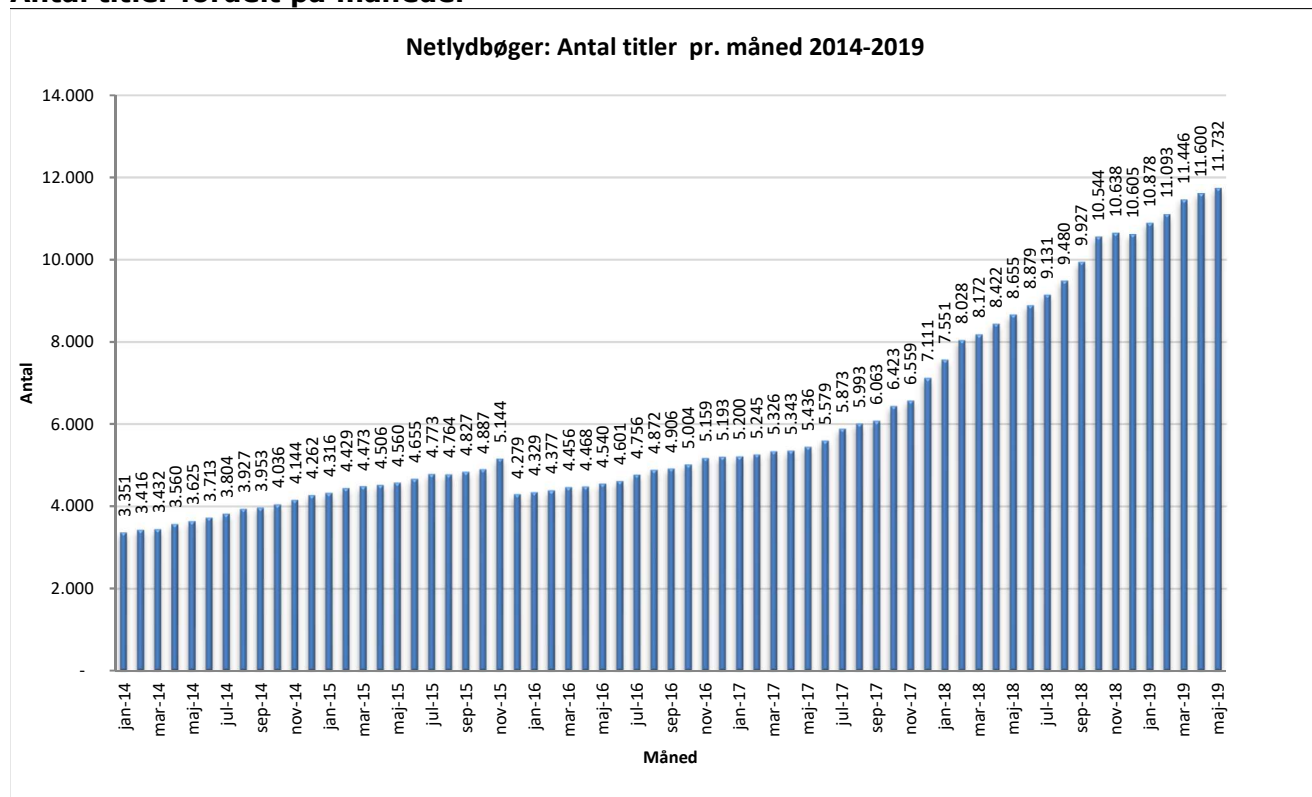

Statistik for anvendelsen af Netlydbøger, maj 2019

Målingerne af antal lån samt unikke brugere indeholder tal for anvendelsen af apps og websitet.

Antal lån fordelt på måneder

Brugere

Unikke brugere fordelt på måneder.

Antal titler fordelt på måneder

Note: Antal titler for de enkelte måneder trækkes i starten af den efterfølgende måned. Antal titler for december 2015 er altså trukket pr 05.01.2016, hvilket betyder, at de manglende aftaler for 2016 med flere forlag allerede er afspejlet for i tallet for december. Det antal titler, der reelt var til rådighed i december, var altså højere end angivet i grafen.