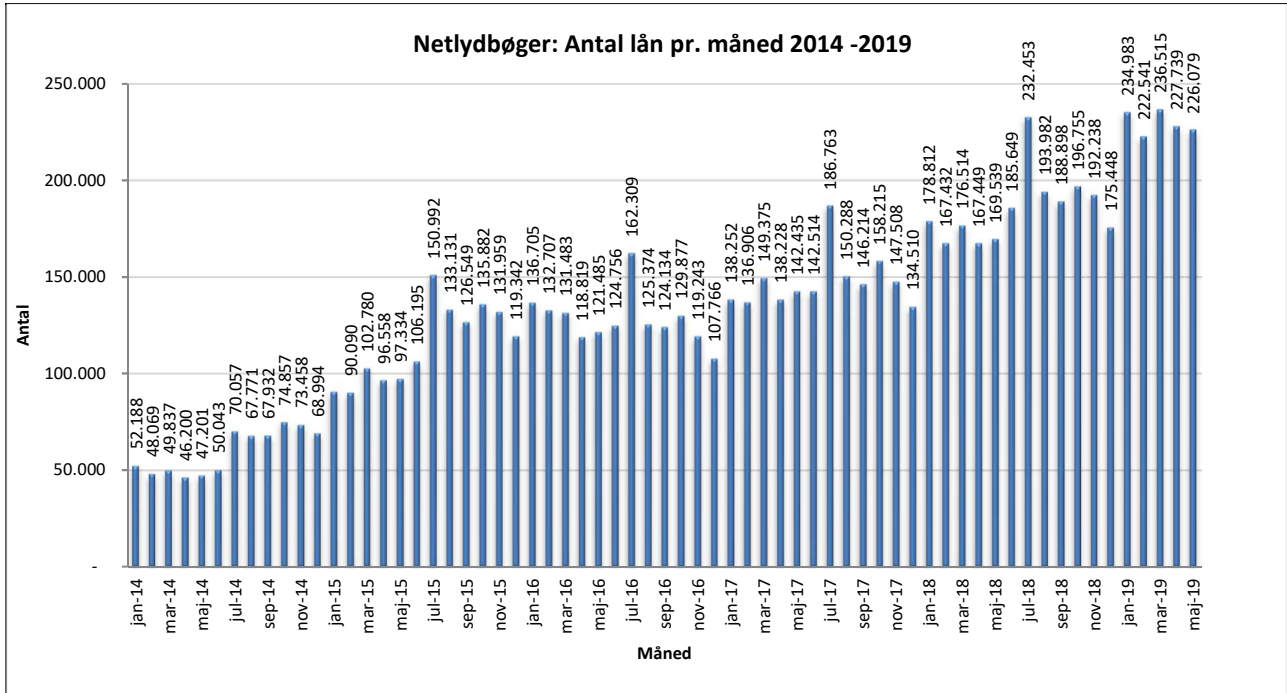

Statistik for anvendelsen af Netlydbøger, maj 2019

Målingerne af antal lån samt unikke brugere indeholder tal for anvendelsen af apps og websitet.

Antal lån fordelt på måneder

Brugere

Unikke brugere fordelt på måneder.

Antal titler fordelt på måneder

Note: Antal titler for de enkelte måneder trækkes i starten af den efterfølgende måned. Antal titler for december 2015 er altså trukket pr 05.01.2016, hvilket betyder, at de manglende aftaler for 2016 med flere forlag allerede er afspejlet for i tallet for december. Det antal titler, der reelt var til rådighed i december, var altså højere end angivet i grafen.