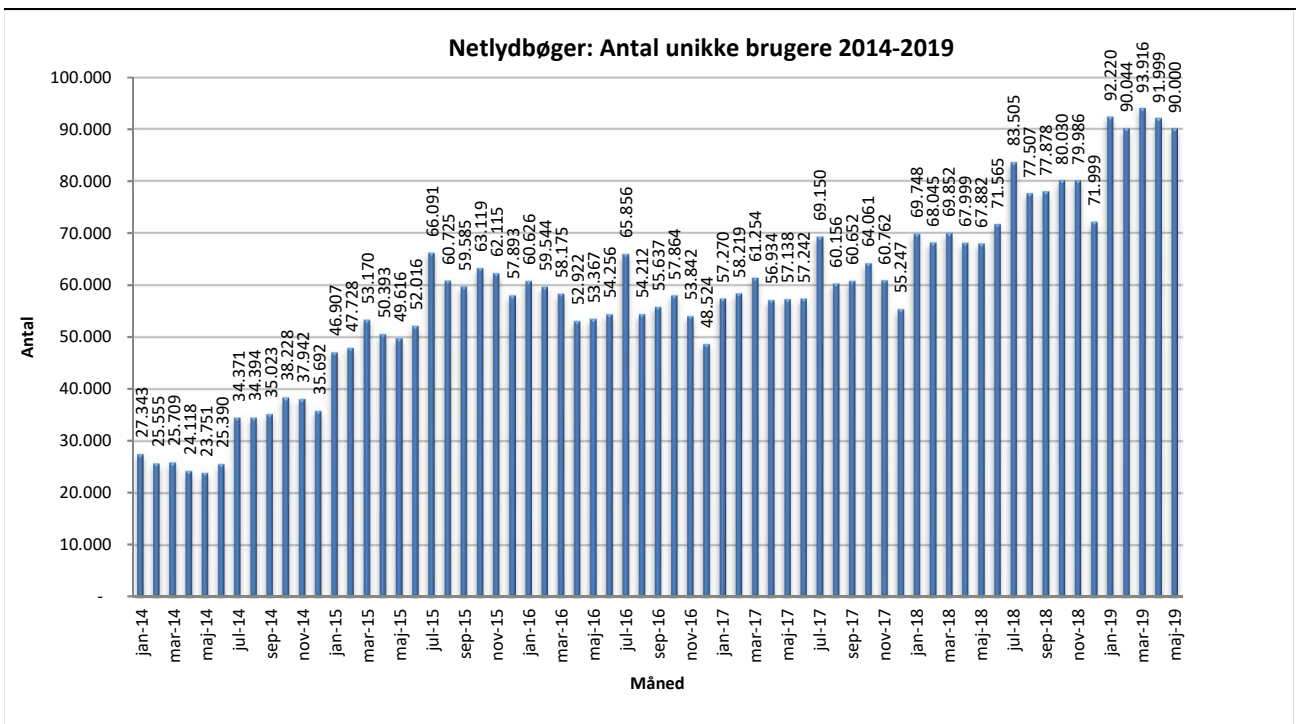

Statistik for anvendelsen af Netlydbøger, maj 2019

Målingerne af antal lån samt unikke brugere indeholder tal for anvendelsen af apps og websitet.

Antal lån fordelt på måneder

Brugere

Unikke brugere fordelt på måneder.

Antal titler fordelt på måneder

Note: Antal titler for de enkelte måneder trækkes i starten af den efterfølgende måned. Antal titler for december 2015 er altså trukket pr 05.01.2016, hvilket betyder, at de manglende aftaler for 2016 med flere forlag allerede er afspejlet for i tallet for december. Det antal titler, der reelt var til rådighed i december, var altså højere end angivet i grafen.