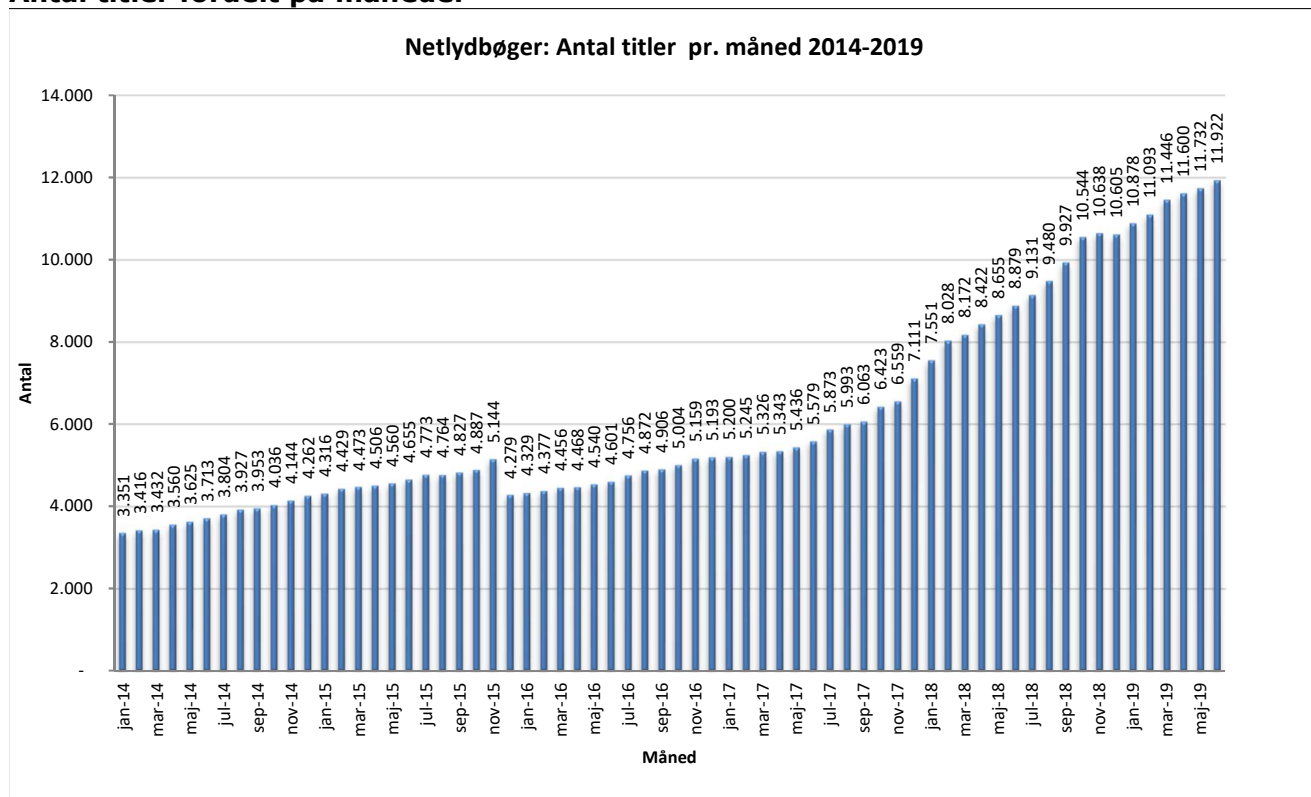

Statistik for anvendelsen af Netlydbøger, juni 2019

Målingerne af antal lån samt unikke brugere indeholder tal for anvendelsen af apps og websitet.

Antal lån fordelt på måneder

Brugere

Unikke brugere fordelt på måneder.

Antal titler fordelt på måneder

Note: Antal titler for de enkelte måneder trækkes i starten af den efterfølgende måned. Antal titler for december 2015 er altså trukket pr 05.01.2016, hvilket betyder, at de manglende aftaler for 2016 med flere forlag allerede er afspejlet for i tallet for december. Det antal titler, der reelt var til rådighed i december, var altså højere end angivet i grafen.