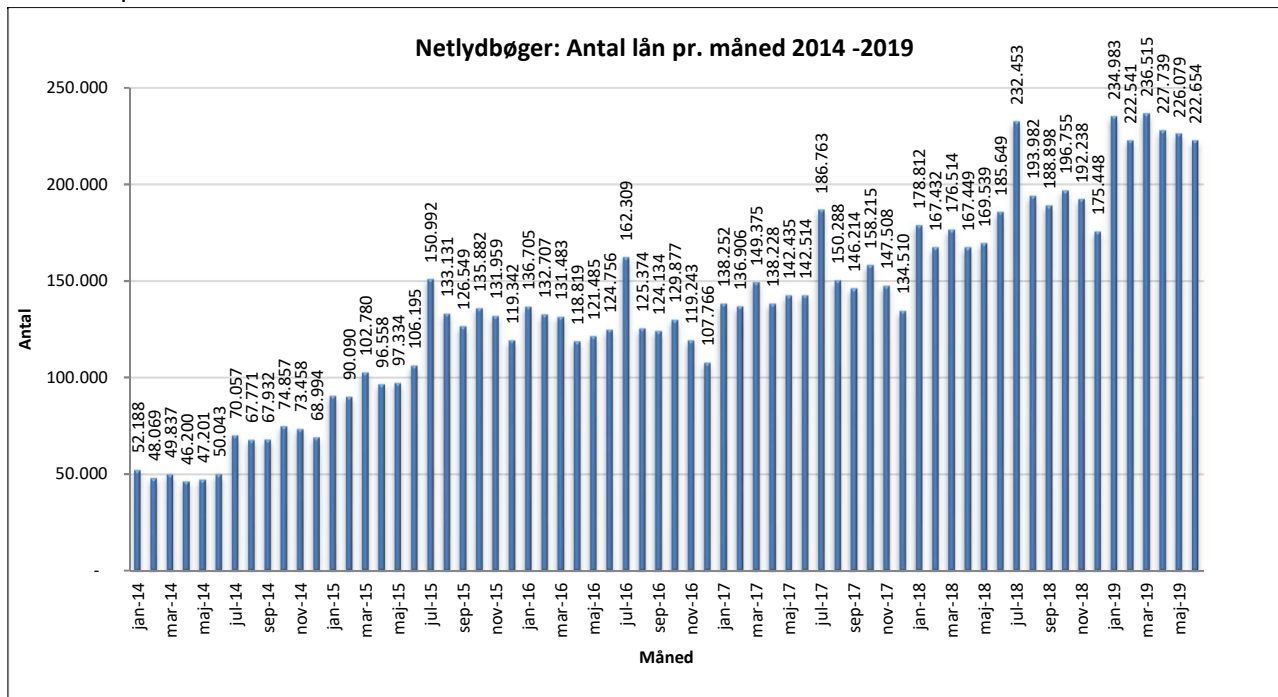

Statistik for anvendelsen af Netlydbøger, juni 2019

Målingerne af antal lån samt unikke brugere indeholder tal for anvendelsen af apps og websitet.

Antal lån fordelt på måneder

Brugere

Unikke brugere fordelt på måneder.

Antal titler fordelt på måneder

Note: Antal titler for de enkelte måneder trækkes i starten af den efterfølgende måned. Antal titler for december 2015 er altså trukket pr 05.01.2016, hvilket betyder, at de manglende aftaler for 2016 med flere forlag allerede er afspejlet for i tallet for december. Det antal titler, der reelt var til rådighed i december, var altså højere end angivet i grafen.