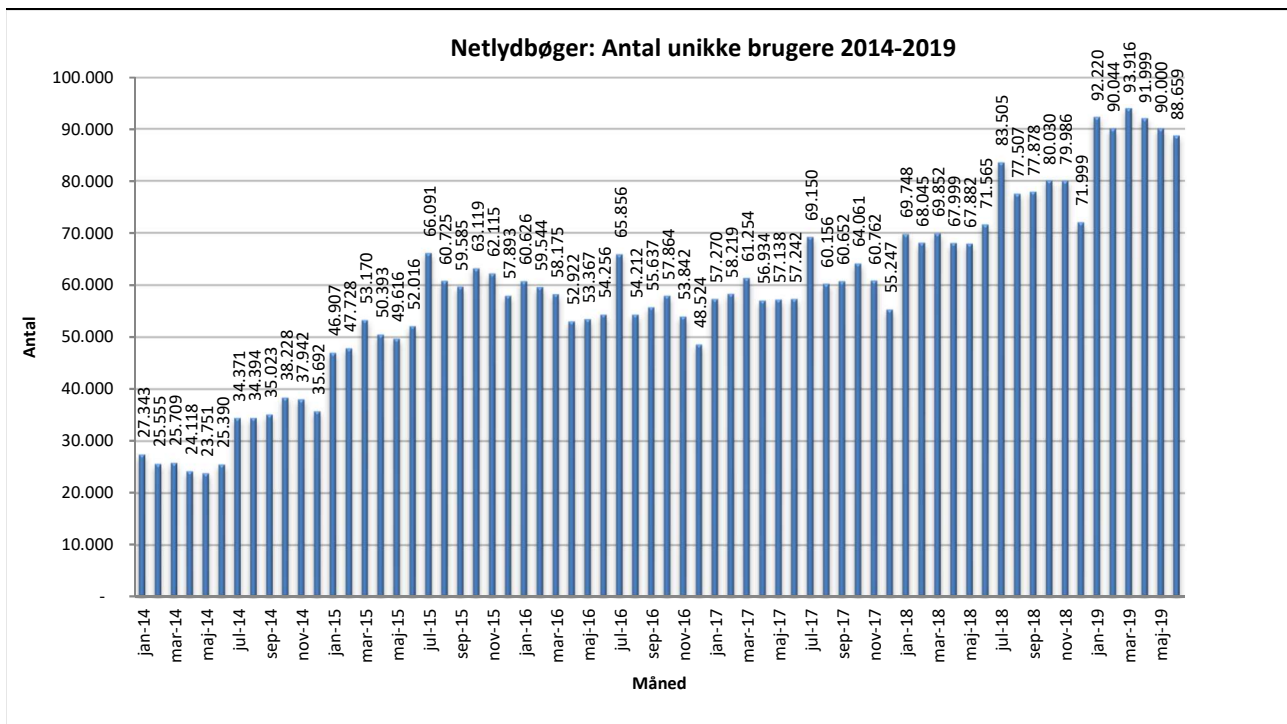

Statistik for anvendelsen af Netlydbøger, juni 2019

Målingerne af antal lån samt unikke brugere indeholder tal for anvendelsen af apps og websitet.

Antal lån fordelt på måneder

Brugere

Unikke brugere fordelt på måneder.

Antal titler fordelt på måneder

Note: Antal titler for de enkelte måneder trækkes i starten af den efterfølgende måned. Antal titler for december 2015 er altså trukket pr 05.01.2016, hvilket betyder, at de manglende aftaler for 2016 med flere forlag allerede er afspejlet for i tallet for december. Det antal titler, der reelt var til rådighed i december, var altså højere end angivet i grafen.