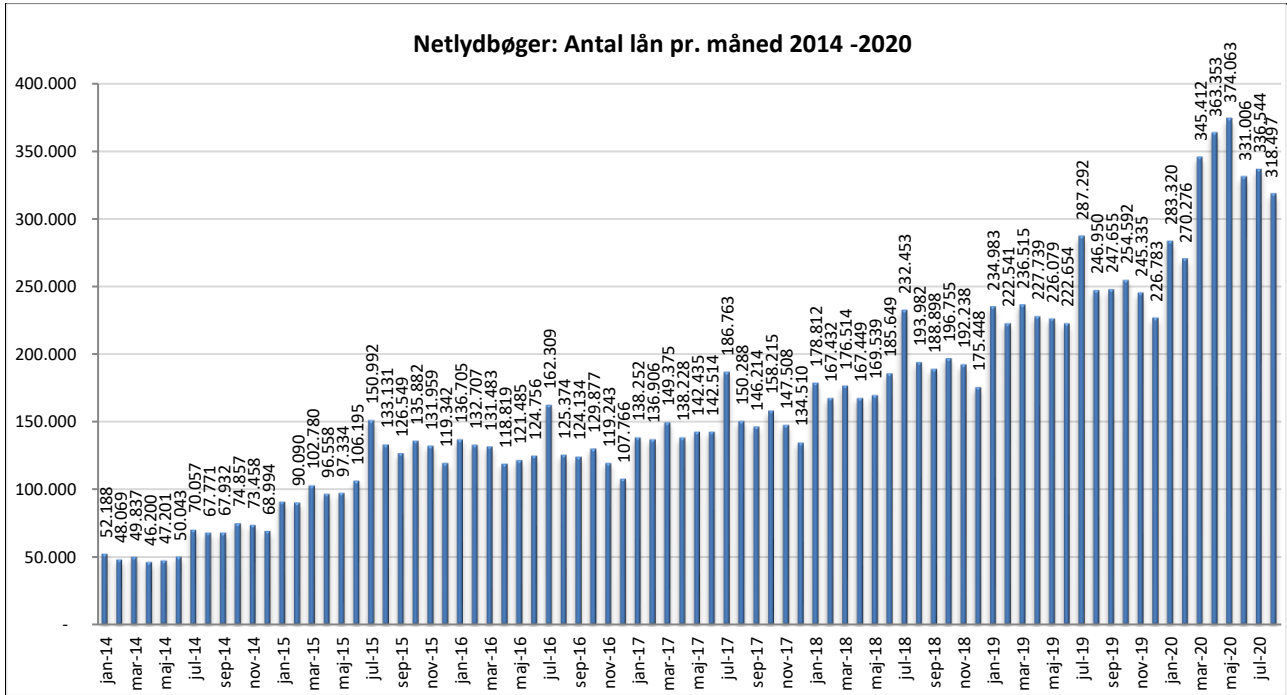

Statistik for anvendelsen af Netlydbøger, august 2020

Målingerne af antal lån samt unikke brugere indeholder tal for anvendelsen af apps og websitet.

Antal lån fordelt på måneder

Brugere

Unikke brugere fordelt på måneder.

Antal titler fordelt på måneder

Note: Antal titler for de enkelte måneder trækkes i starten af den efterfølgende måned. Antal titler for december 2015 er altså trukket pr 05.01.2016, hvilket betyder, at de manglende aftaler for 2016 med flere forlag allerede er afspejlet for i tallet for december. Det antal titler, der reelt var til rådighed i december, var altså højere end angivet i grafen.