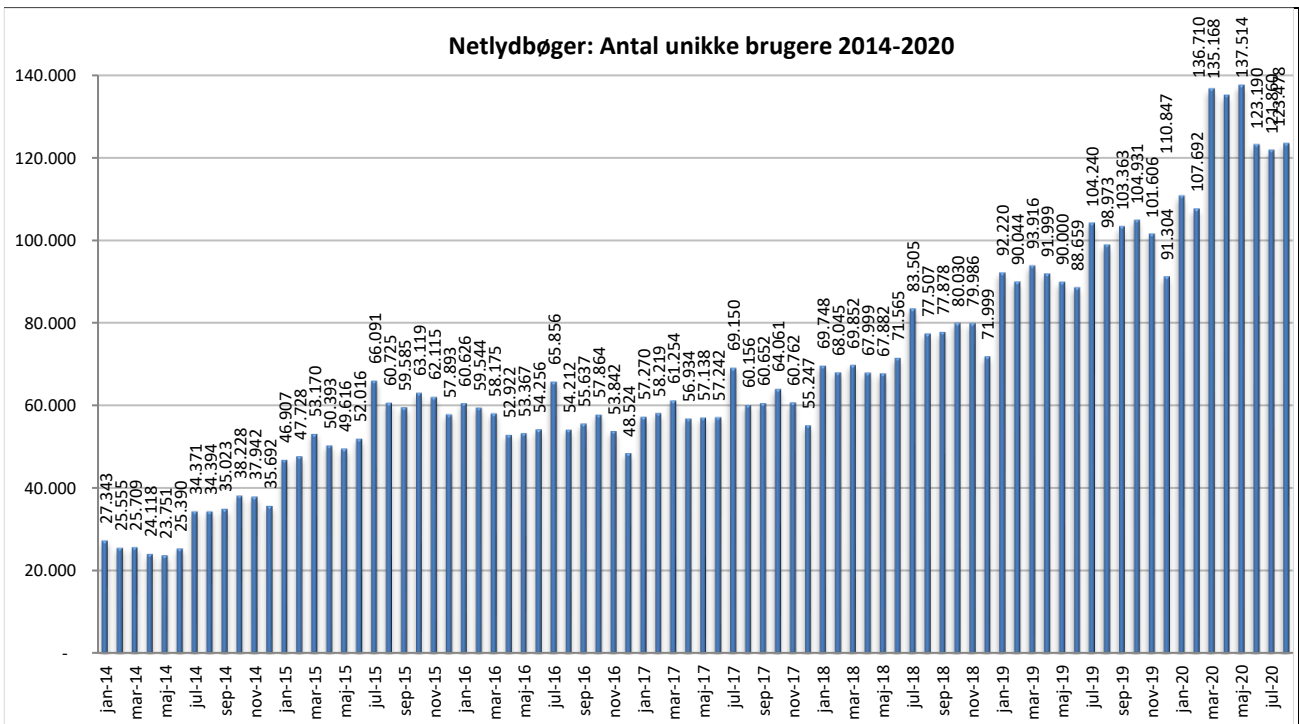

Statistik for anvendelsen af Netlydbøger, august 2020

Målingerne af antal lån samt unikke brugere indeholder tal for anvendelsen af apps og websitet.

Antal lån fordelt på måneder

Brugere

Unikke brugere fordelt på måneder.

Antal titler fordelt på måneder

Note: Antal titler for de enkelte måneder trækkes i starten af den efterfølgende måned. Antal titler for december 2015 er altså trukket pr 05.01.2016, hvilket betyder, at de manglende aftaler for 2016 med flere forlag allerede er afspejlet for i tallet for december. Det antal titler, der reelt var til rådighed i december, var altså højere end angivet i grafen.