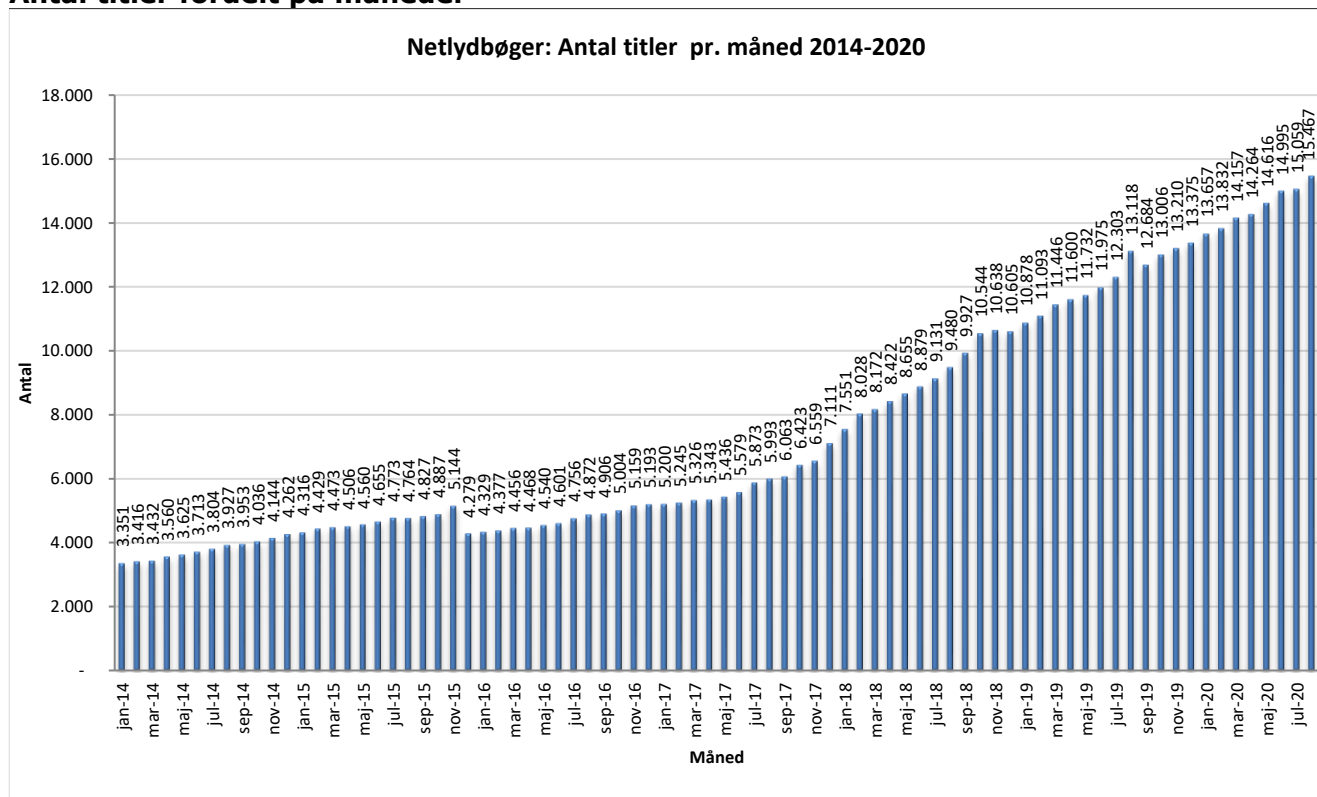

Statistik for anvendelsen af Netlydbøger, august 2020

Målingerne af antal lån samt unikke brugere indeholder tal for anvendelsen af apps og websitet.

Antal lån fordelt på måneder

Brugere

Unikke brugere fordelt på måneder.

Antal titler fordelt på måneder

Note: Antal titler for de enkelte måneder trækkes i starten af den efterfølgende måned. Antal titler for december 2015 er altså trukket pr 05.01.2016, hvilket betyder, at de manglende aftaler for 2016 med flere forlag allerede er afspejlet for i tallet for december. Det antal titler, der reelt var til rådighed i december, var altså højere end angivet i grafen.