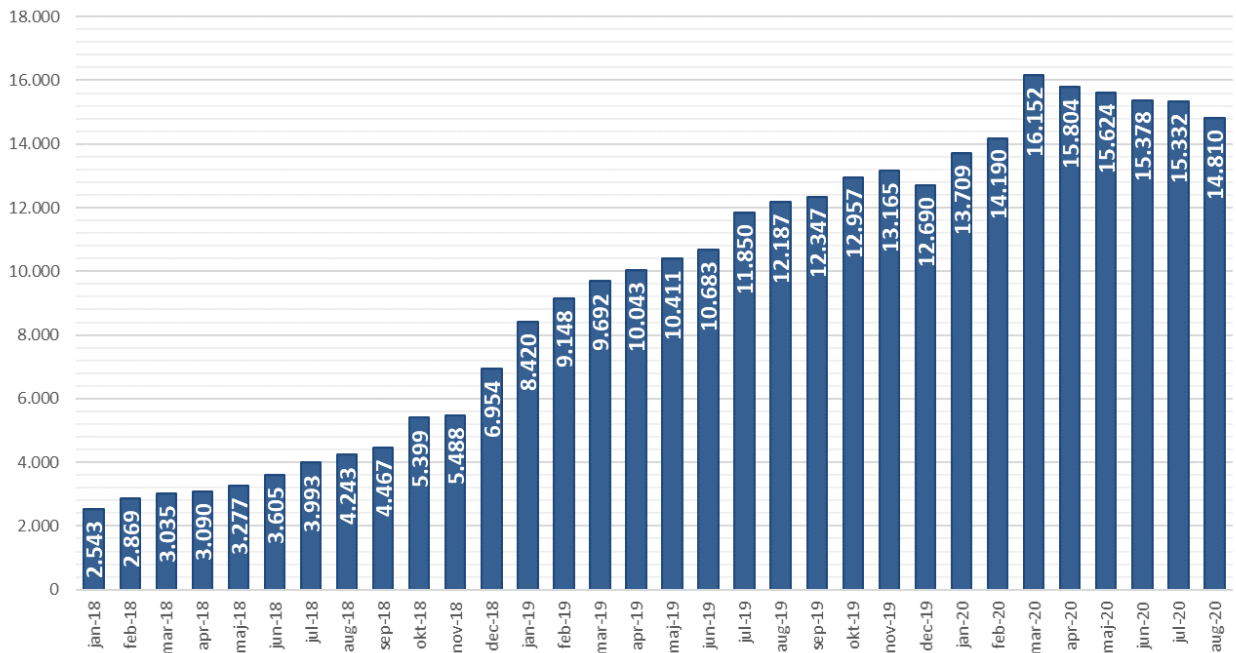

Reservasjoner pr md. - eReolen Global