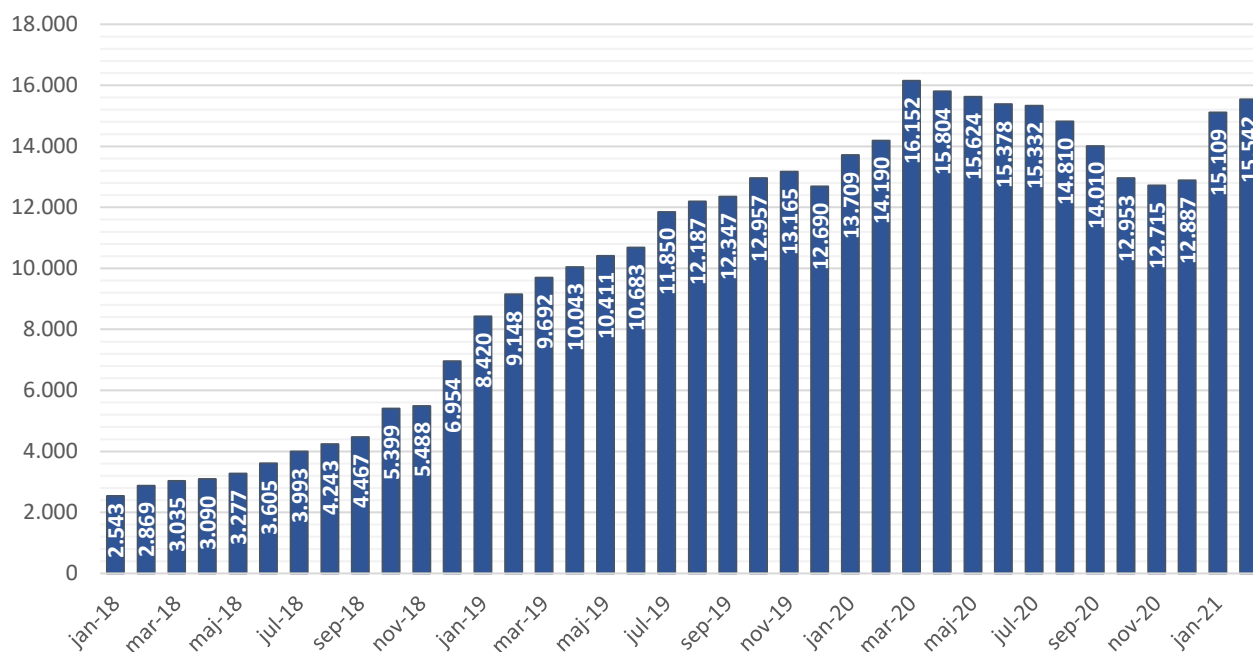

Reservationer pr md. - eReolen Global