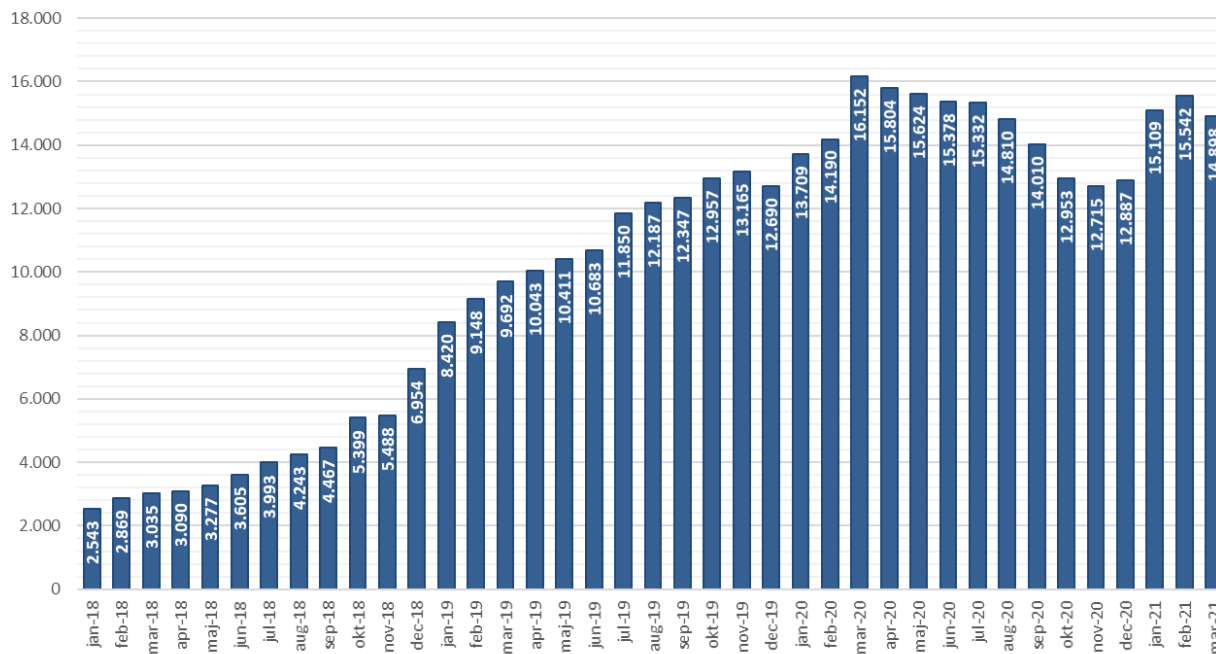

Udlån pr. måned på eReolen Global

Udlån pr. år på eReolen Global

Unikke brugere - eReolen Global

Unikke brugere pr år - eReolen Global

Titler - eReolen Global

Reservationer pr md. - eReolen Global

eReolen Global: Andel af udlån og titler fordelt på kategori