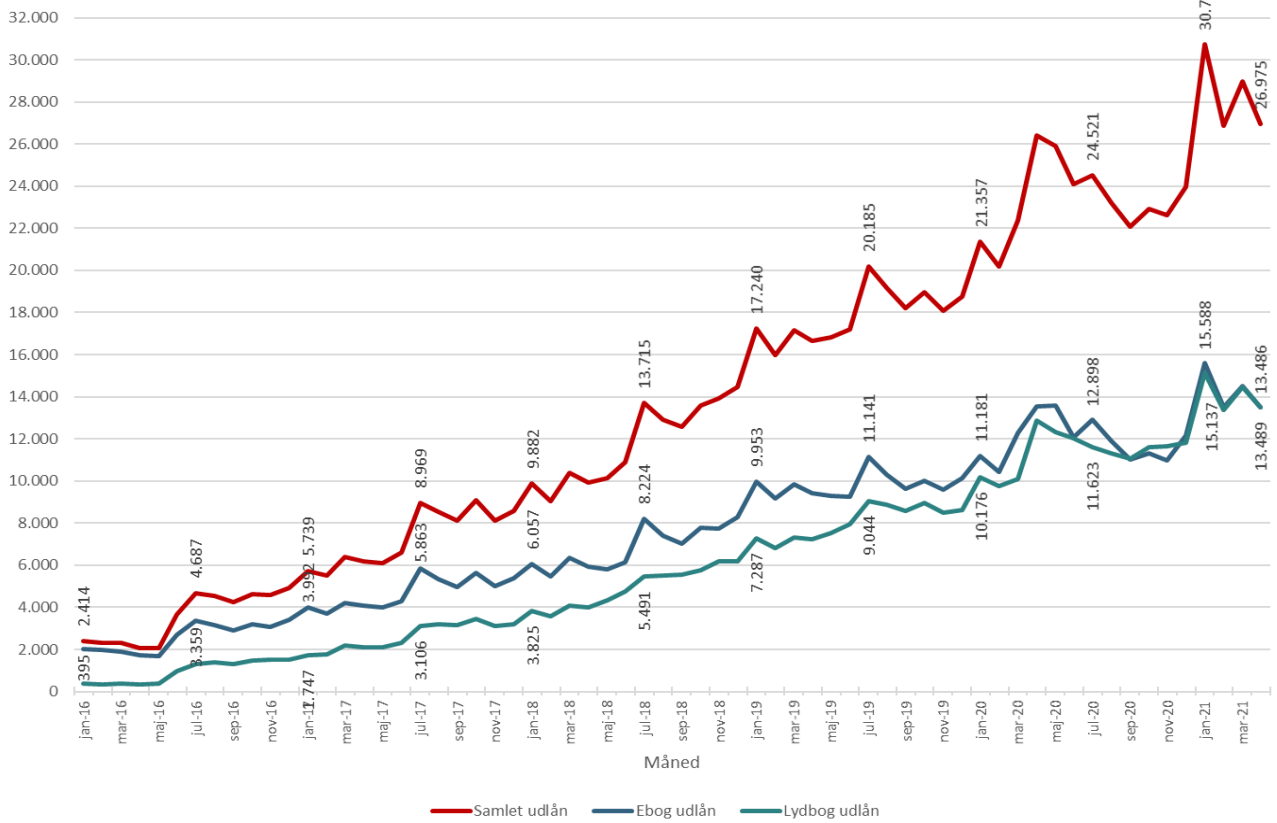

Udlån pr. måned på eReolen Global

Udlån pr. år på eReolen Global

Unikke brugere - eReolen Global

Unikke brugere pr år - eReolen Global

Titler - eReolen Global

Reservationer pr md. - eReolen Global

eReolen Global: Andel af udlån og titler fordelt på kategori