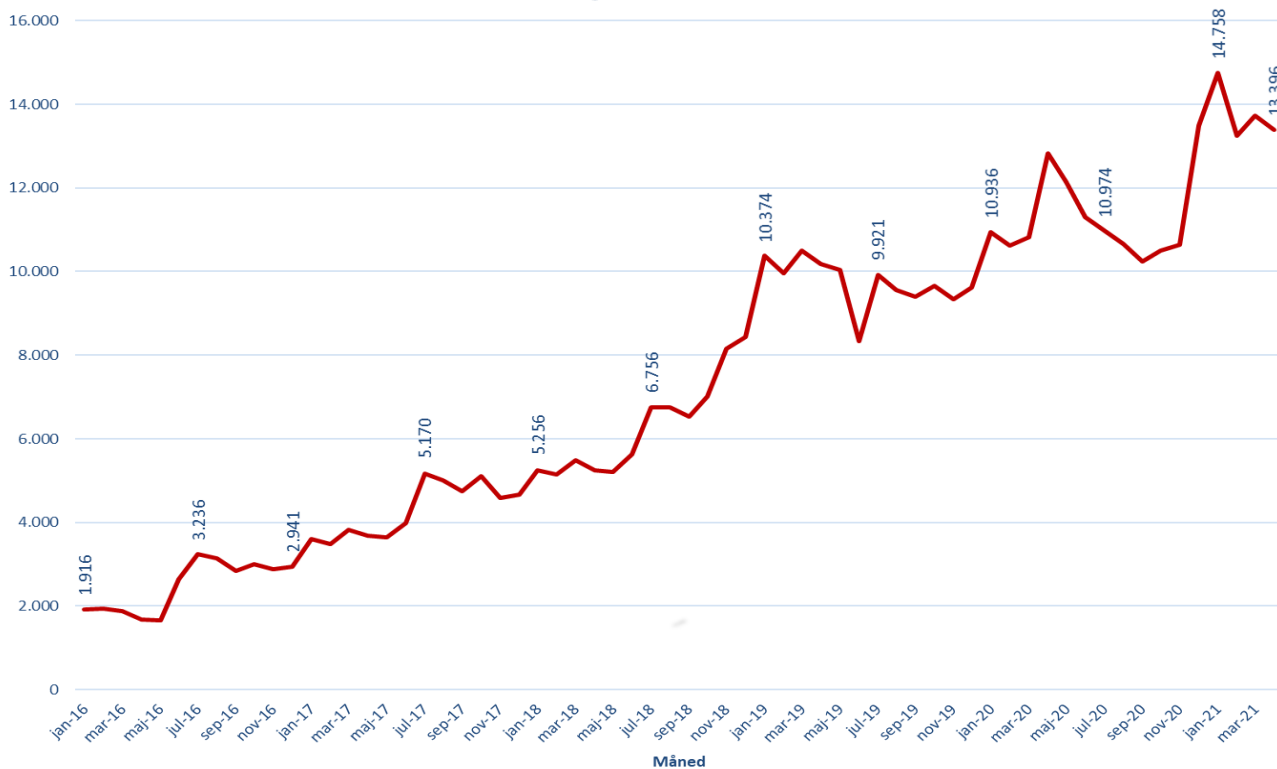

Udlån pr. måned på eReolen Global

Udlån pr. år på eReolen Global

Unikke brugere - eReolen Global

Unikke brugere pr år - eReolen Global

Titler - eReolen Global

Reservationer pr md. - eReolen Global

eReolen Global: Andel af udlån og titler fordelt på kategori