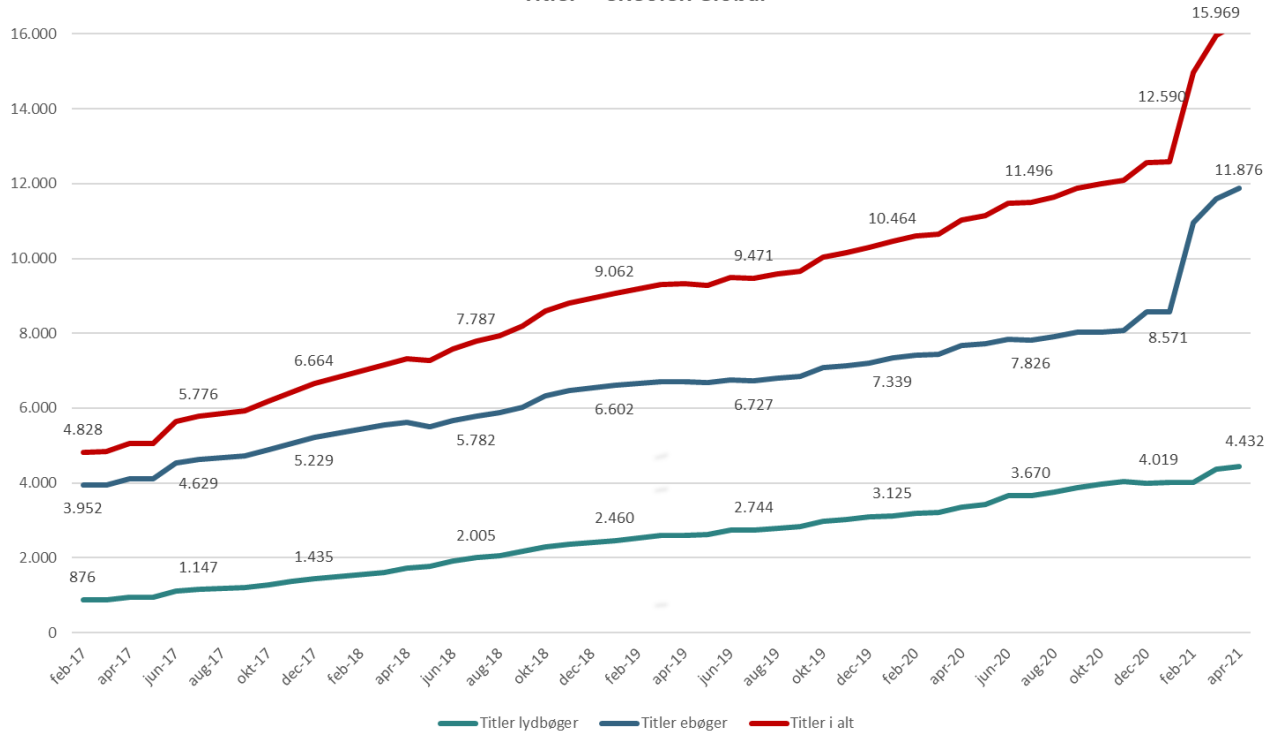

Udlån pr. måned på eReolen Global

Udlån pr. år på eReolen Global

Unikke brugere - eReolen Global

Unikke brugere pr år - eReolen Global

Titler - eReolen Global

Reservationer pr md. - eReolen Global

eReolen Global: Andel af udlån og titler fordelt på kategori