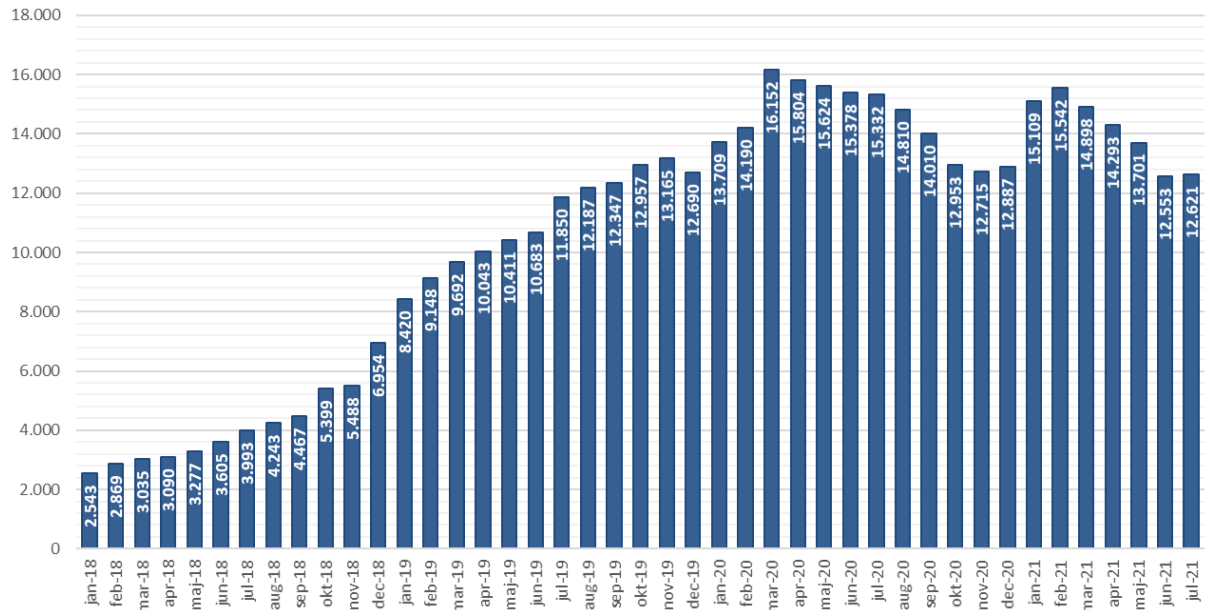

Udlån pr. måned på eReolen Global

Udlån pr. år på eReolen Global

Unikke brugere - eReolen Global

Unikke brugere pr år - eReolen Global

Udlån pr. år på eReolen Global

Titler - eReolen Global

Reservationer pr md. - eReolen Global